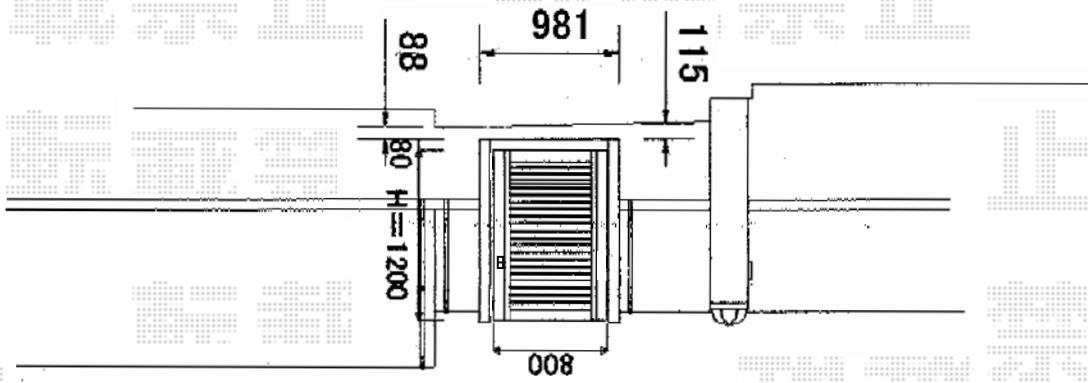

エクスライン門扉6型 片開き 門柱仕様

YKK AP エクスライン門扉6型 片開き
扉1枚 (W×H) = (800×1,200mm)
色：プラチナステン
錠：ハンドル錠E8型
開き：内開き

現場状況や作図制限により概略図の内容と多少の違いが生じることがございます。
施工時は、現場優先とさせて頂きたく思いますので、お立会い頂き、
最終のご指示のほど、何卒、宜しくお願い致します。

EX-SHOP
HTTP://WWW.EX-SHOP.NET