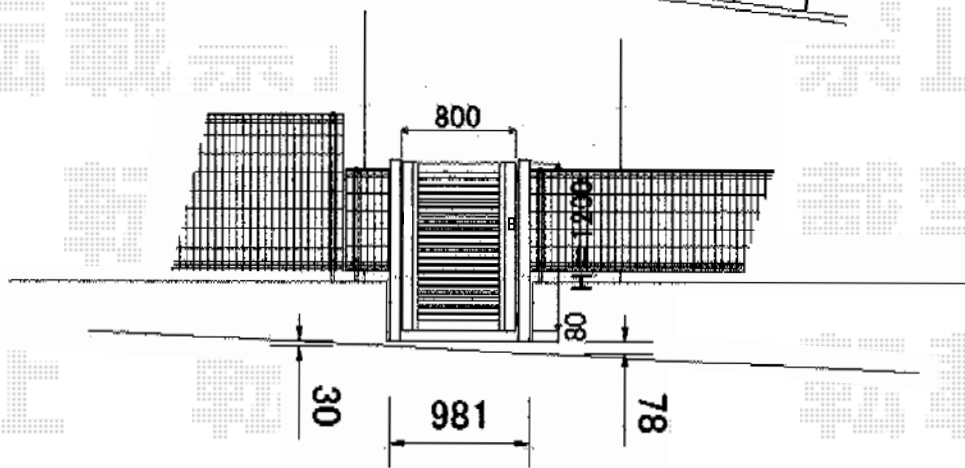

エクスライン門扉6型 片開き 門柱仕様

YKK AP エクスライン門扉6型 片開き
扉1枚 (W×H) = (800×1,200mm)
色：プラチナステン
錠：ハンドル錠E8型
開き：内開き

現場状況や作図制限により概略図の内容と多少の違いが生じることがございます。
施工時は、現場優先とさせて頂きたく思いますので、お立会い頂き、
最終のご指示のほど、何卒、宜しくお願い致します。

EX-SHOP
HTTP://WWW.EX-SHOP.NET