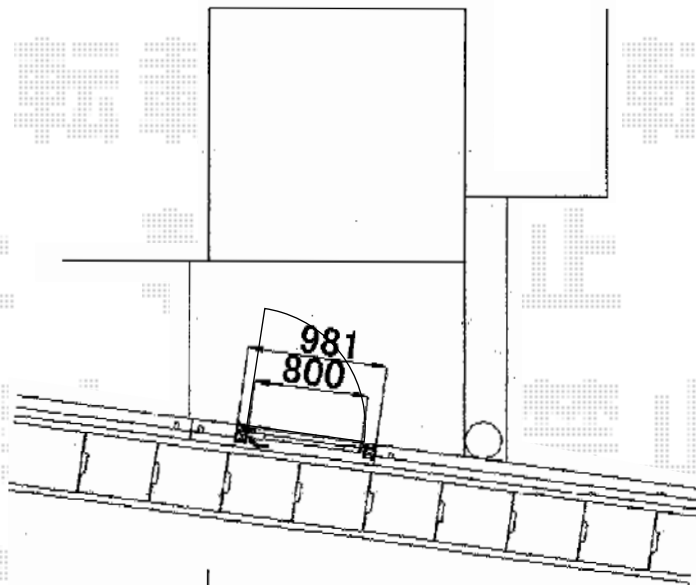

エクスライン門扉6型 片開き 門柱仕様

YKK AP エクスライン門扉6型 片開き
扉1枚 (W×H) = (800×1,200mm)
色：プラチナステン
錠：ハンドル錠E8型
開き：内開き

現場状況や作図制限により概略図の内容と多少の違いが生じることがございます。
施工時は、現場優先とさせて頂きたく思いますので、お立会い頂き、
最終のご指示のほど、何卒、宜しくお願い致します。

EX-SHOP
HTTP://WWW.EX-SHOP.NET