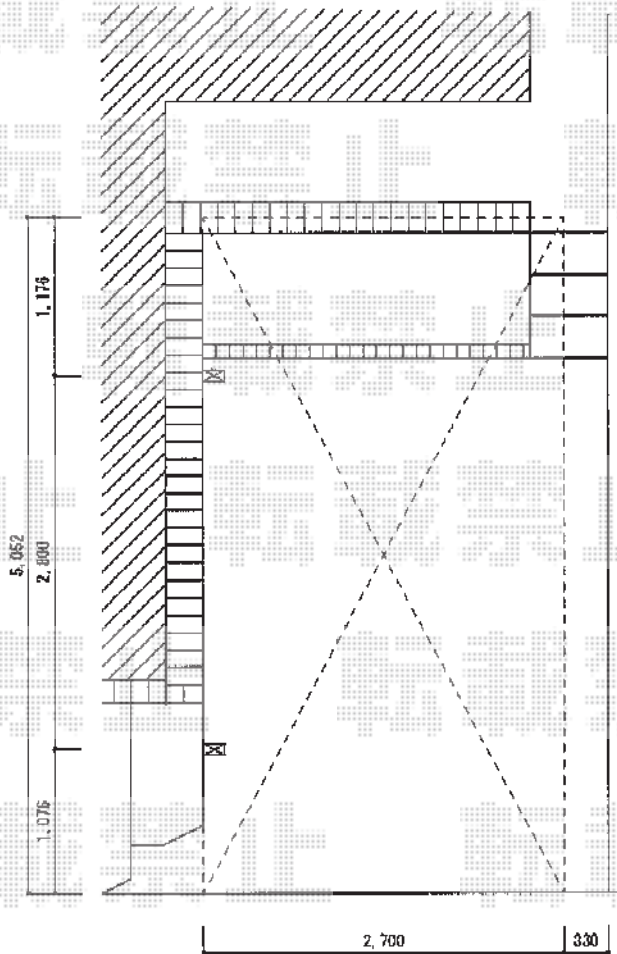

プレシオSPORT 積雪～20cm対応

奥側の柱位置が1段高くなっている
ブロックと干渉してしまう為、
柱位置を手前側に≒50ずらして施工致します。

有効高は植栽に当たらない高さに調整

Value Select プレシオSPORT 積雪～20cm対応

幅=2,700mm

奥行=5,052mm

色：グレースブラウン

屋根材：熱線遮断ポリカーボネート（スカイブルーマット調）

柱仕様：ハイルーフ柱仕様（有効高 約2,250mm）

現場状況や作図制限により概略図の内容と多少の違いが生じることがございます。
施工時は、現場優先とさせて頂きたく思いますので、お立会い頂き、
最終のご指示のほど、何卒、宜しくお願い致します。

EX-SHOP
HTTP://WWW.EX-SHOP.NET

担当：岡本

全ての著作権は、エクスショップに帰属します。当社とのお取引目的外の使用・複製・転載禁止となっております。