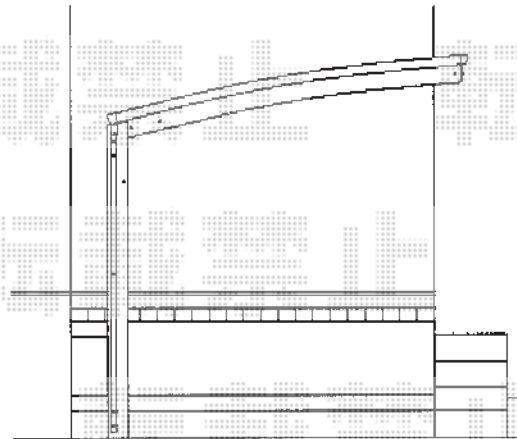

プレシオSPORT 積雪～20cm対応

奥側の柱位置が1段高くなっている
ブロックと干渉してしまう為、
柱位置を手前側に≒50ずらして施工致します。

有効高は植栽に当たらない高さに調整

Value Select プレシオSPORT 積雪～20cm対応

幅=2,700mm

奥行=5,052mm

色：グレースブラウン

屋根材：熱線遮断ポリカーボネート（スカイブルーマット調）

柱仕様：ハイルーフ柱仕様（有効高 約2,250mm）

現場状況や作図制限により概略図の内容と多少の違いが生じることがございます。
施工時は、現場優先とさせて頂きたく思いますので、お立会い頂き、
最終のご指示のほど、何卒、宜しくお願い致します。

EX-SHOP
HTTP://WWW.EX-SHOP.NET

担当：岡本

全ての著作権は、エクスショップに帰属します。当社とのお取引目的外の使用・複製・転載禁止となっております。