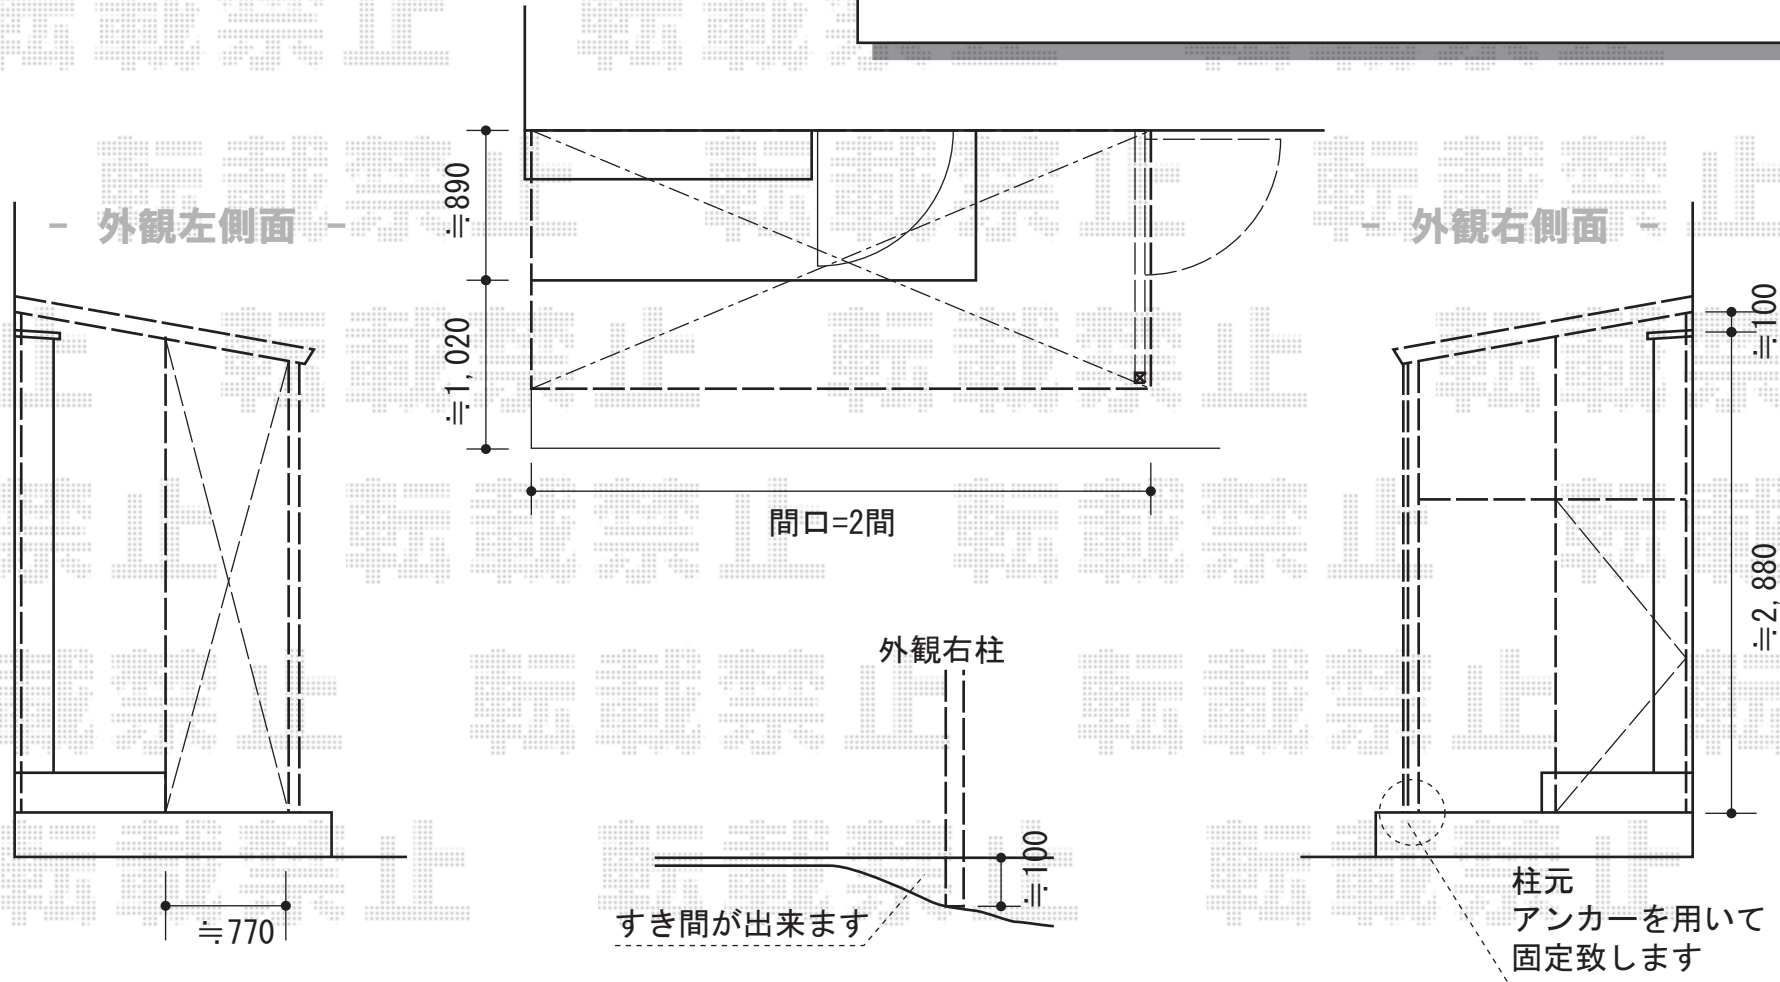

フリーヤードドアタイプ

トステム フリーヤード ドアタイプ

寸法=間口2.0間 (3,650mm) × 出幅6尺 (1,695mm)

正面ユニット：ポリカーボネート波板 (ブラウンスモークマット)

側面ユニット：外観右側面=ドア (右吊元) 外観左側面=袖タイプ

色：ホワイト

屋根材：ポリカーボネート波板 (ブラウンスモークマット)

現場状況や作図制限により概略図の内容と多少の違いが生じることがございます。
施工時は、現場優先とさせて頂きたく思いますので、お立会い頂き、
最終のご指示のほど、何卒、宜しくお願い致します。