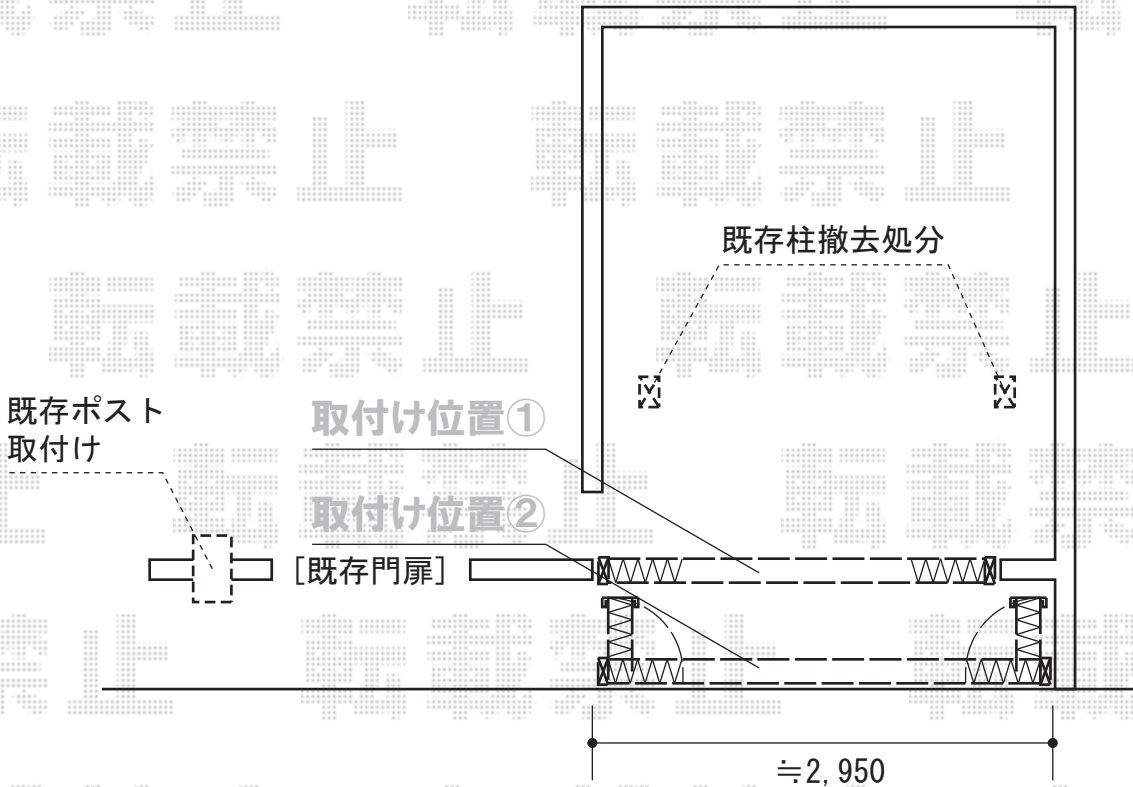

# カーゲート・フェンス

TOEX プリレオR4型フェンス フリーポールタイプ  
 本体1枚 (W×H) = (1,975.5×1,000mm) (¥27,500.-) ×5枚  
 柱仕様 : T-10 (¥6,600.-) ×8本  
 部品セット : B (¥550.-) ×8セット  
 コーナー継手 : B (¥1,400.-) ×1セット  
 端部キャップ : B (¥550.-) ×2セット  
 色 : ブロンズ

Value Select トリップゲートPB型 ノンレール 片開き 30S  
 開口幅=2,907mm  
 全幅=3,007mm  
 たたみ幅=347mm  
 高さ=1,200mm  
 色 : ブロンズ  
 キャスター数 : 2箇所  
 落棒数 : 2本

現場状況や作図制限により概略図の内容と多少の違いが生じることがございます。  
 施工時は、現場優先とさせて頂きたく思いますので、お立会い頂き、  
 最終のご指示のほど、何卒、宜しくお願い致します。