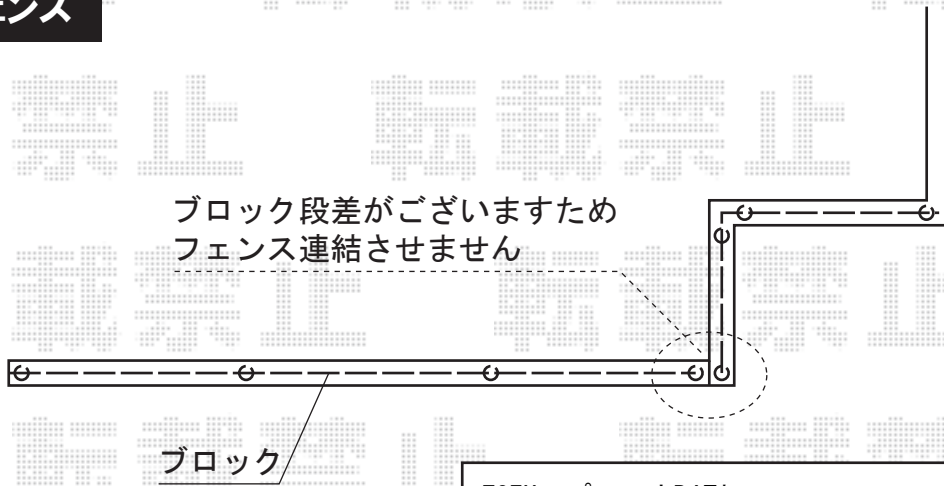

# カーゲート・フェンス

TOEX プリレオR4型フェンス フリーポールタイプ  
 本体1枚 (W×H) = (1,975.5×1,000mm) (¥27,500.-) ×5枚  
 柱仕様 : T-10 (¥6,600.-) ×8本  
 部品セット : B (¥550.-) ×8セット  
 コーナー継手 : B (¥1,400.-) ×1セット  
 端部キャップ : B (¥550.-) ×2セット  
 色 : ブロンズ

Value Select トリップゲートPB型 ノンレール 片開き 30S  
 開口幅=2,907mm  
 全幅=3,007mm  
 たたみ幅=347mm  
 高さ=1,200mm  
 色 : ブロンズ  
 キャスター数 : 2箇所  
 落棒数 : 2本

現場状況や作図制限により概略図の内容と多少の違いが生じることがございます。  
 施工時は、現場優先とさせて頂きたく思いますので、お立会い頂き、  
 最終のご指示のほど、何卒、宜しくお願い致します。