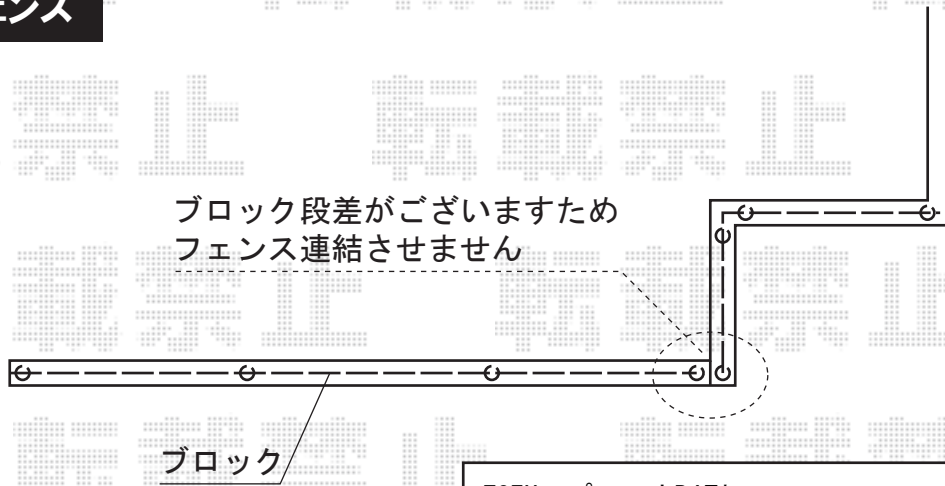

# カーゲート・フェンス

TOEX プリレオR4型フェンス フリーポールタイプ  
 本体1枚 (W×H) = (1,975.5×1,000mm) (¥27,500.-) ×5枚  
 柱仕様 : T-10 (¥6,600.-) ×8本  
 部品セット : B (¥550.-) ×8セット  
 コーナー継手 : B (¥1,400.-) ×1セット  
 端部キャップ : B (¥550.-) ×2セット  
 色 : ブロンズ

Value Select トリップゲートPB型 ノンレール 片開き 30S  
 開口幅=2,907mm  
 全幅=3,007mm  
 たたみ幅=347mm  
 高さ=1,200mm  
 色 : ブロンズ  
 キャスター数 : 2箇所  
 落棒数 : 2本

現場状況や作図制限により概略図の内容と多少の違いが生じることがございます。  
 施工時は、現場優先とさせて頂きたく思いますので、お立会い頂き、  
 最終のご指示のほど、何卒、宜しくお願い致します。