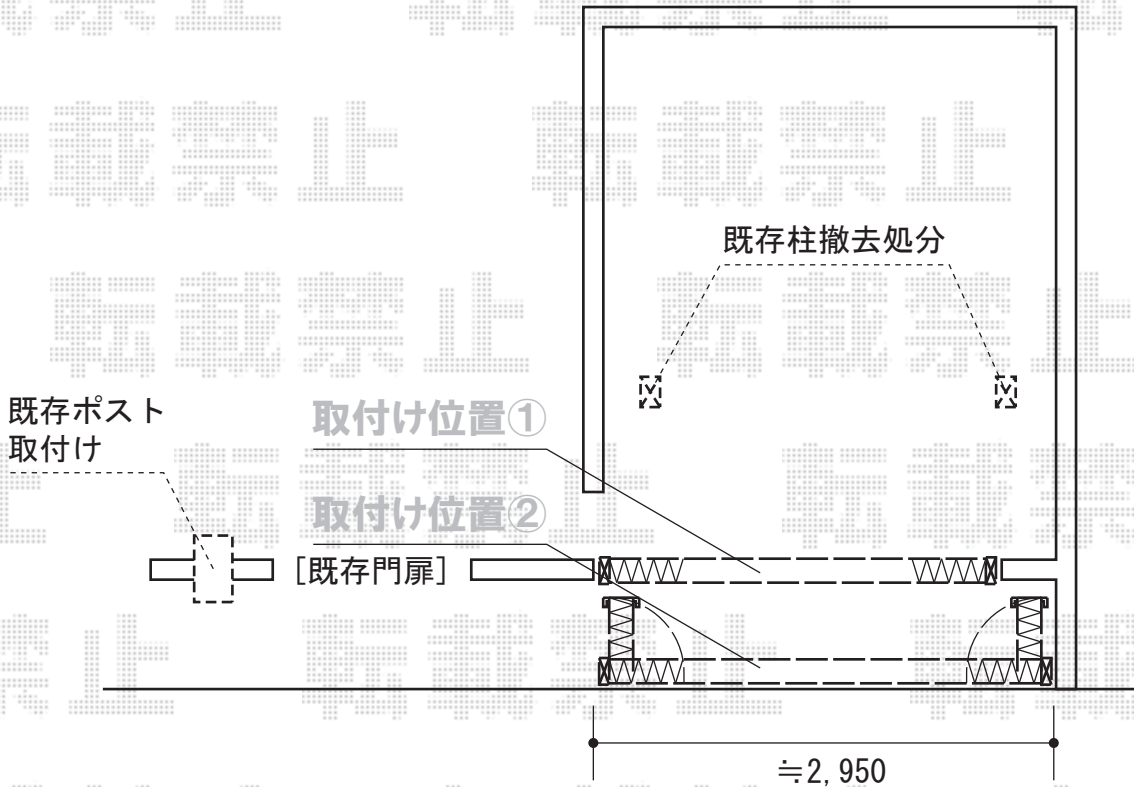

# カーゲート・フェンス

TOEX プリレオR4型フェンス フリーポールタイプ  
 本体1枚 (W×H) = (1,975.5×1,000mm) (¥27,500.-) ×5枚  
 柱仕様 : T-10 (¥6,600.-) ×8本  
 部品セット : B (¥550.-) ×8セット  
 コーナー継手 : B (¥1,400.-) ×1セット  
 端部キャップ : B (¥550.-) ×2セット  
 色 : ブロンズ

Value Select トリップゲートPB型 ノンレール 片開き 30S  
 開口幅=2,907mm  
 全幅=3,007mm  
 たたみ幅=347mm  
 高さ=1,200mm  
 色 : ブロンズ  
 キャスター数 : 2箇所  
 落棒数 : 2本

現場状況や作図制限により概略図の内容と多少の違いが生じることがございます。  
 施工時は、現場優先とさせて頂きたく思いますので、お立会い頂き、  
 最終のご指示のほど、何卒、宜しくお願い致します。