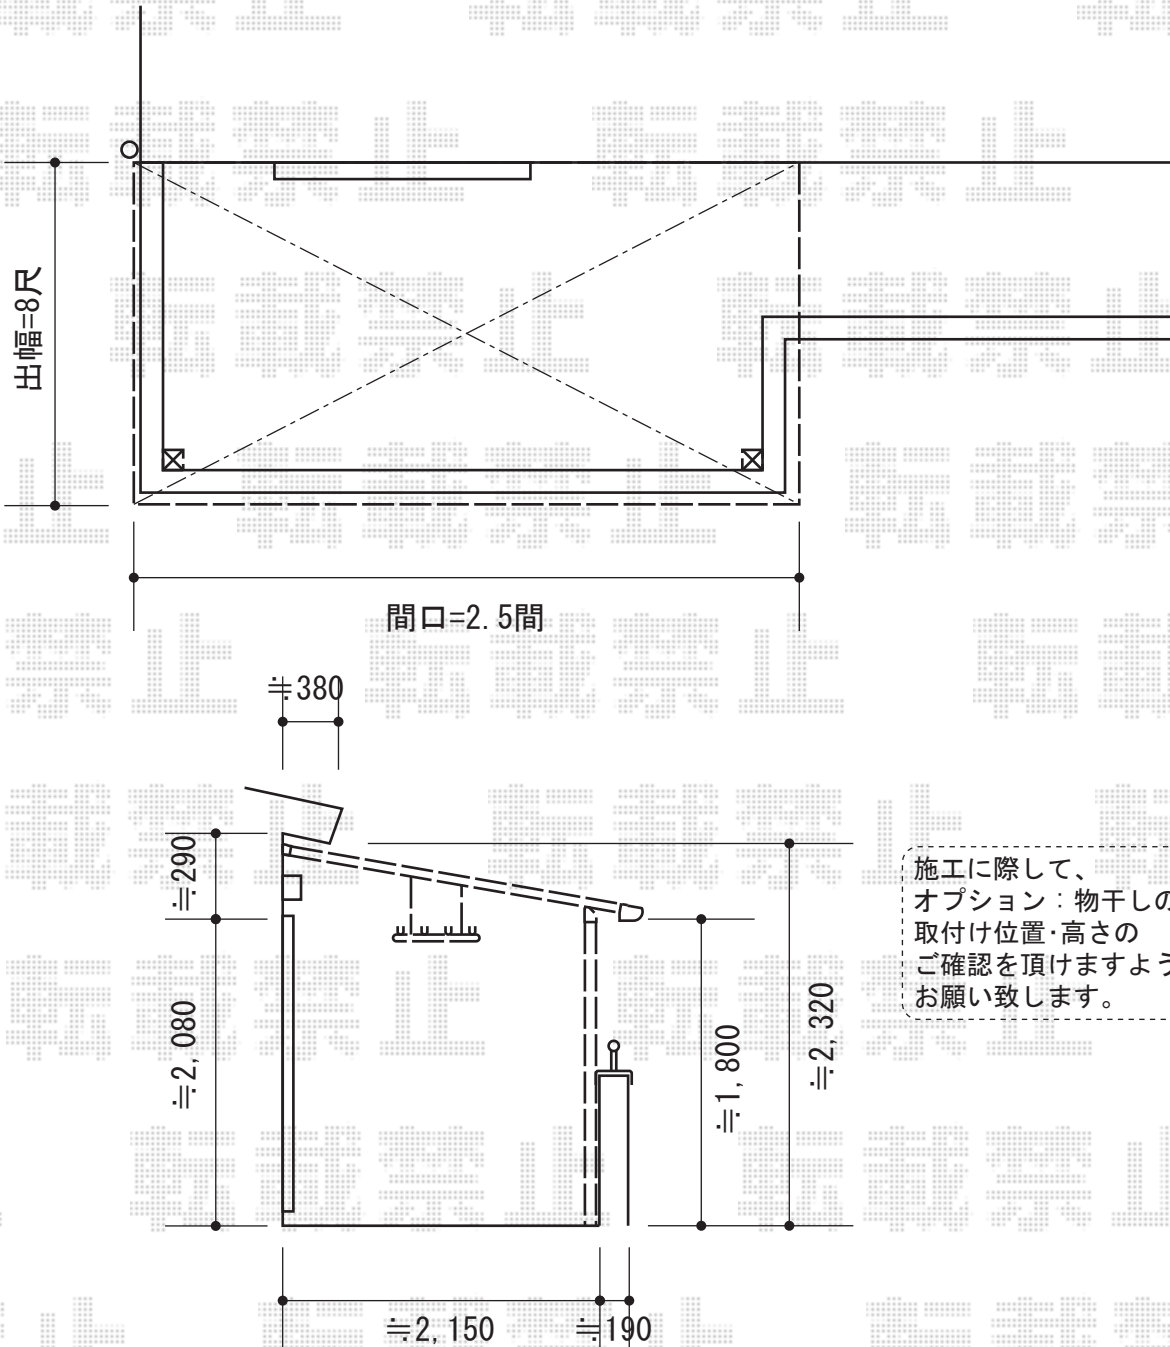

パワーアルファ F型 屋根タイプ 単体 積雪～30cm対応

施工に際して、
オプション：物干しの
取付け位置・高さの
ご確認を頂きますよう、
お願い致します。

トステム パワーアルファ F型 屋根タイプ 単体 積雪～30cm対応
 間口=関東間2.5間通し (柱芯々4,605mm 屋根幅5,360mm)
 出幅=8尺 (2,385mm)
 色：ホワイト
 屋根材：ポリカーボネート (クリアマット・すりガラス調)
 柱仕様：柱奥行移動タイプ (柱2本)
 施工方法：上止め仕様
 柱固定部品仕様：コーナー用×2

トステム 吊り下げ物干し 標準 2本入
 色：ホワイト
 数量：1セット

現場状況や作図制限により概略図の内容と多少の違いが生じることがございます。
 施工時は、現場優先とさせて頂きたく思いますので、お立会い頂き、
 最終のご指示のほど、何卒、宜しくお願い致します。

EX-SHOP
[HTTP://WWW.EX-SHOP.NET](http://www.ex-shop.net)

担当：柘田