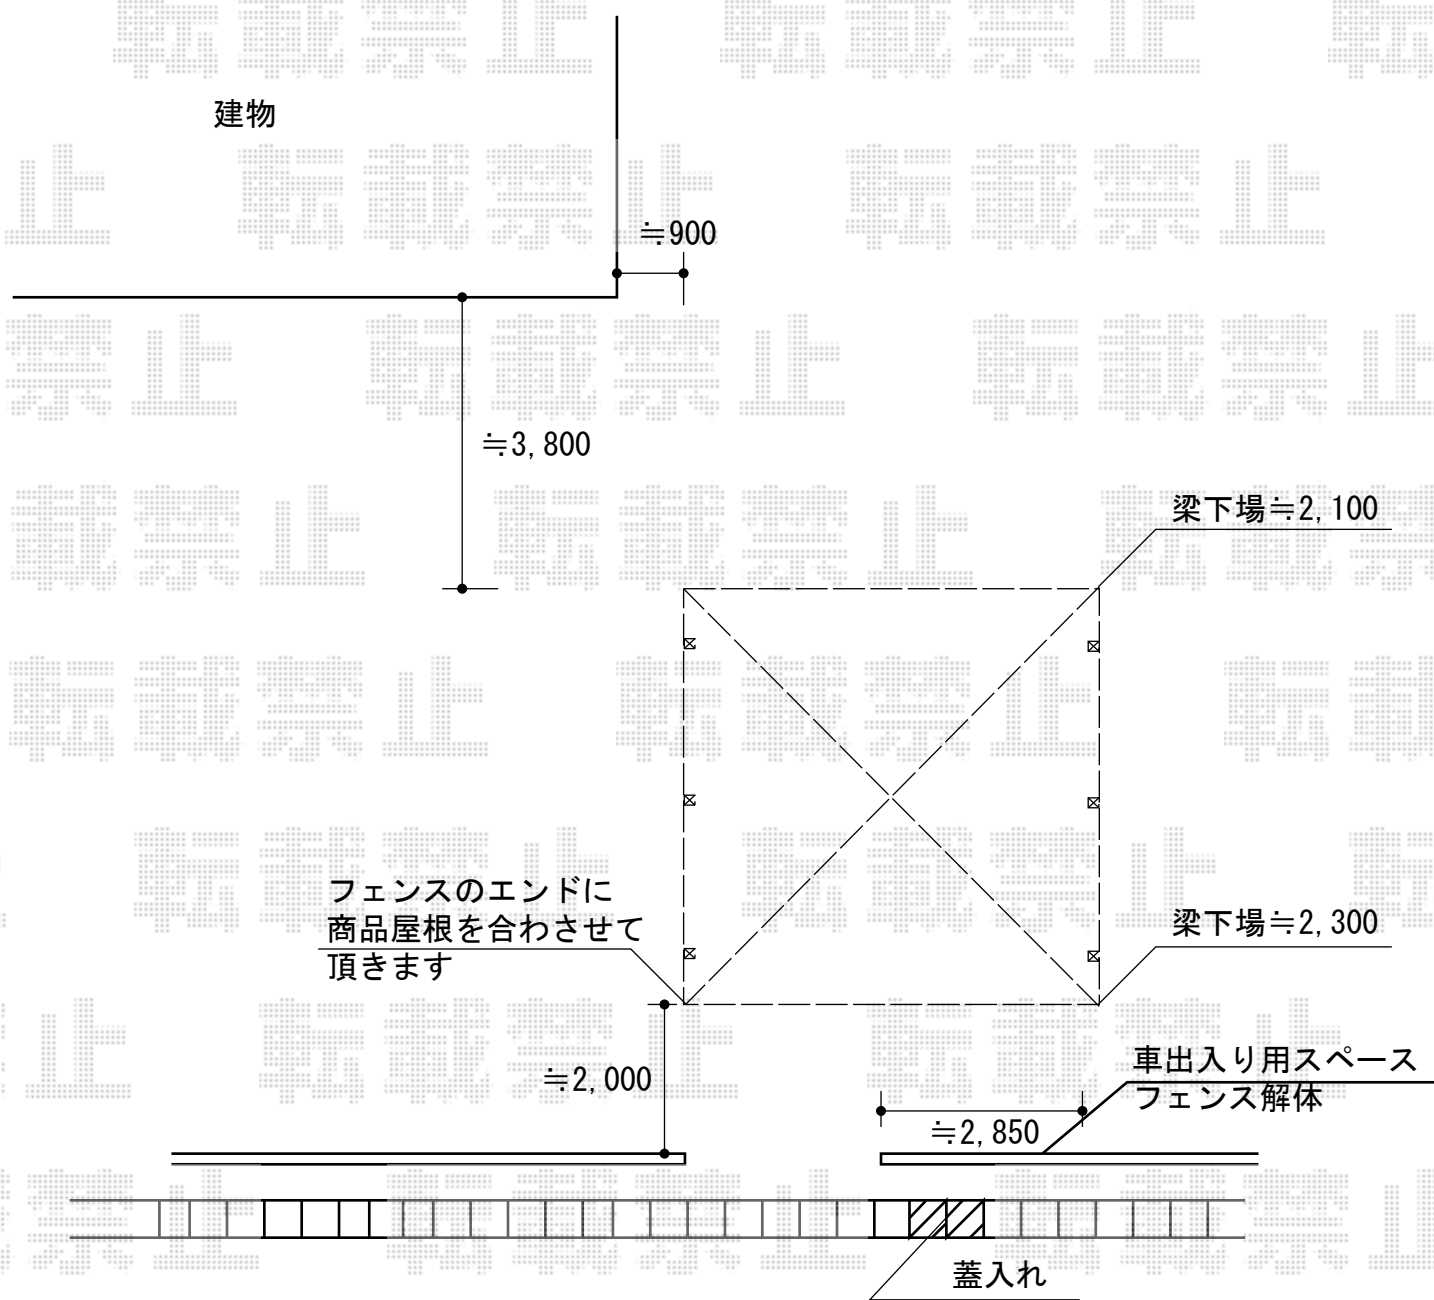

テリオSPORTIII 4500 2台用 6本柱 積雪~150cm対応

トステム テリオSPORTIII 4500 2台用 6本柱 積雪~150cm対応  
幅=5,484mm  
奥行=5,453mm  
色：シャイングレー  
屋根材：スチール折板（ペフ無）※価格別途  
柱仕様：角柱6本/横材なし/標準柱仕様（有効高 約2,300mm）

現場状況や作図制限により概略図の内容と多少の違いが生じることがございます。  
施工時は、現場優先とさせて頂きたく思いますので、お立会い頂き、  
最終のご指示のほど、何卒、宜しくお願い致します。