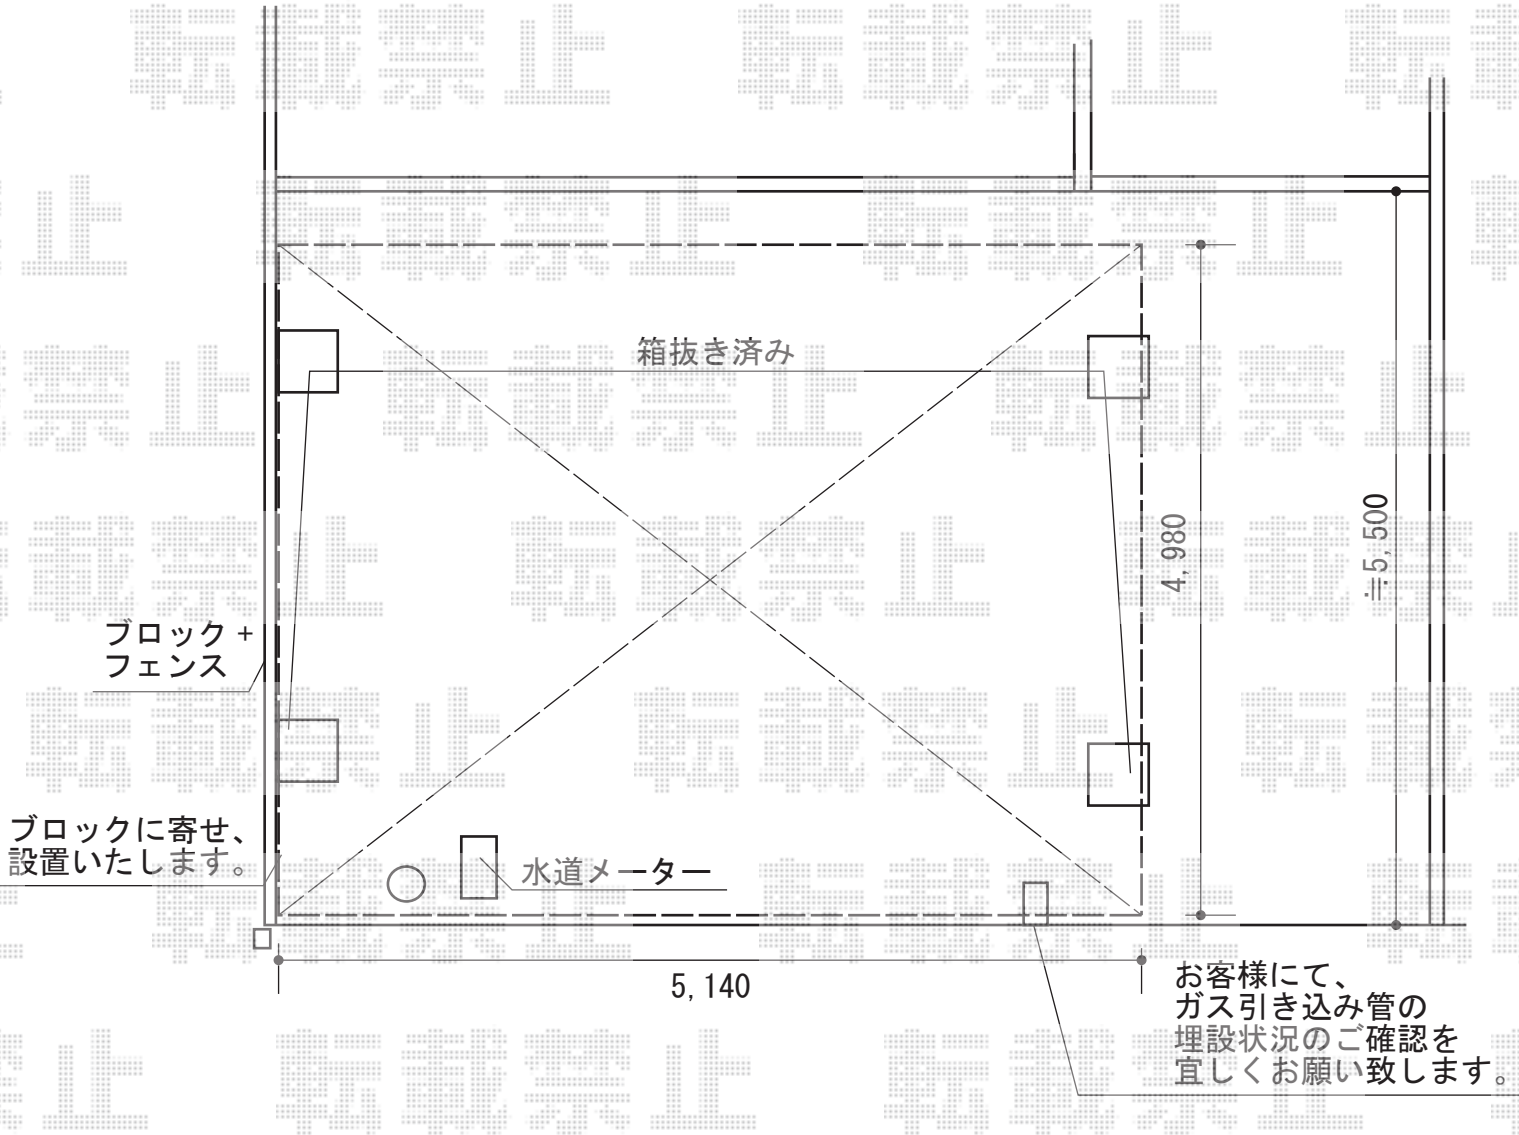

# カーブポートシグマIII ワイド 積雪～30cm対応

トステム カーブポートシグマIII ワイド 積雪～30cm対応  
幅=5,140mm  
奥行=4,980mm  
色：シャイングレー  
屋根材：熱線吸収ポリカーボネート（ライトブルーマット調）  
柱仕様：ロング柱23仕様（有効高 約2,300mm）

現場状況や作図制限により概略図の内容と多少の違いが生じることがございます。  
施工時は、現場優先とさせて頂きたく思いますので、お立会い頂き、  
最終のご指示のほど、何卒、宜しくお願い致します。