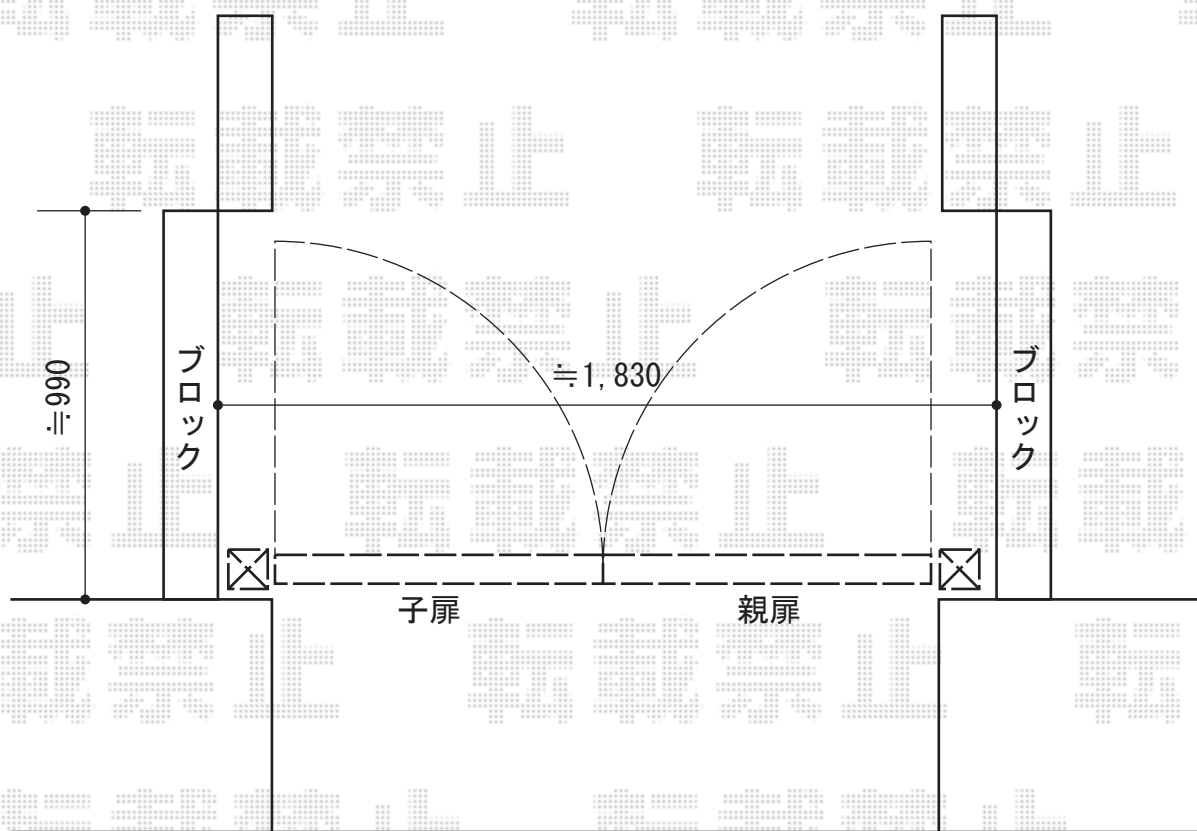

# トラディション門扉4型 両開き

道路

YKK AP トラディション門扉4型 両開き  
扉1枚 (W×H) = (800+800×1,283mm)  
色：カームブラック  
錠：ハンドル錠C13型  
開き：内開き

現場状況や作図制限により概略図の内容と多少の違いが生じることがございます。  
施工時は、現場優先とさせて頂きたく思いますので、お立会い頂き、  
最終のご指示のほど、何卒、宜しくお願い致します。