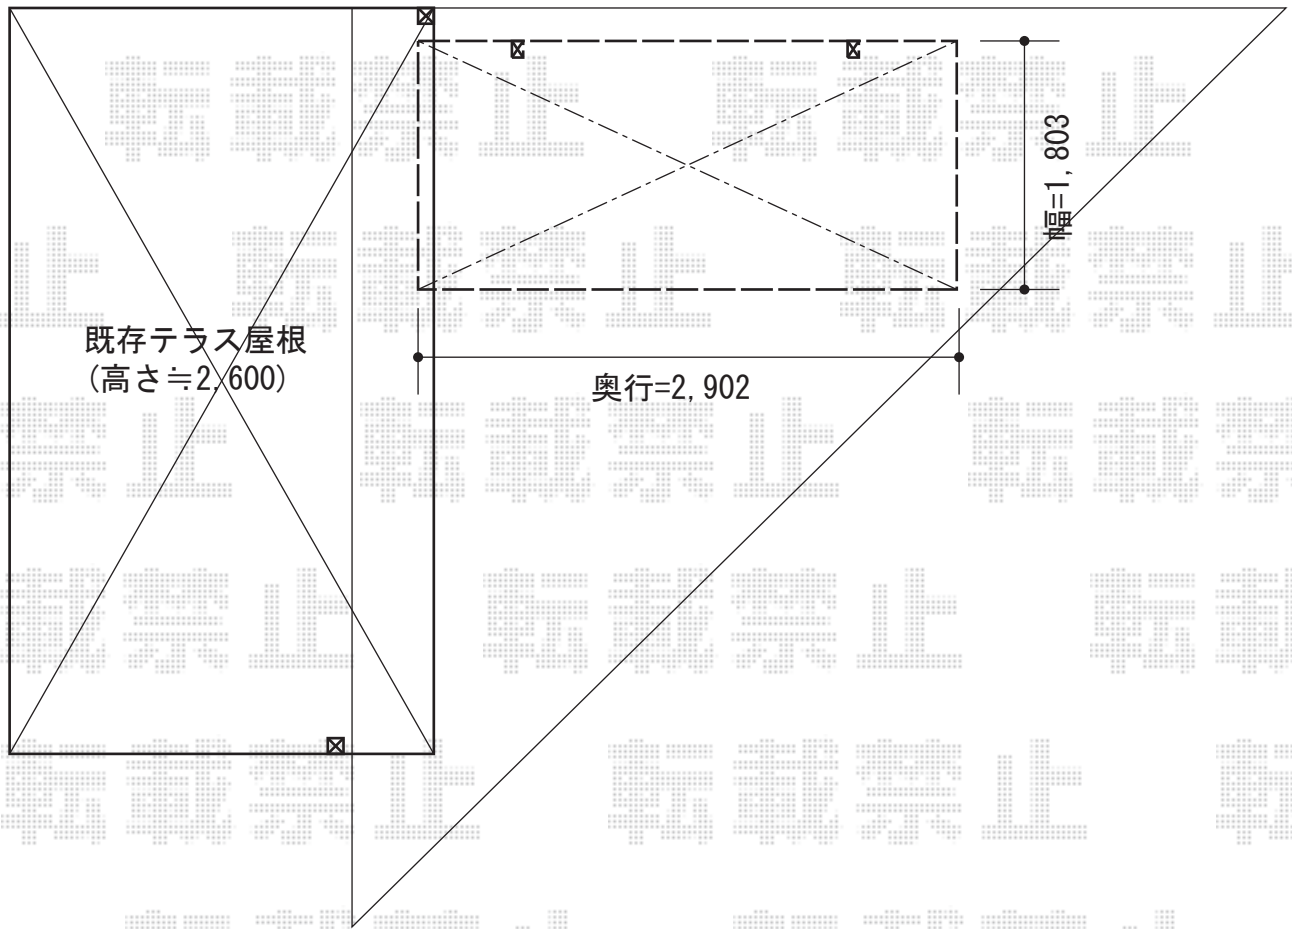

アーキフィット ミニ 積雪~20cm対応

TOEX アーキフィット ミニ 積雪~20cm対応
幅=1,803mm
奥行=2,902mm
色：ブラック
屋根材：ポリカーボネート（クリアブルー）
柱仕様：標準柱仕様（有効高 約1,912mm）

現場状況や作図制限により概略図の内容と多少の違いが生じることがございます。
施工時は、現場優先とさせて頂きたく思いますので、お立会い頂き、
最終のご指示のほど、何卒、宜しくお願い致します。