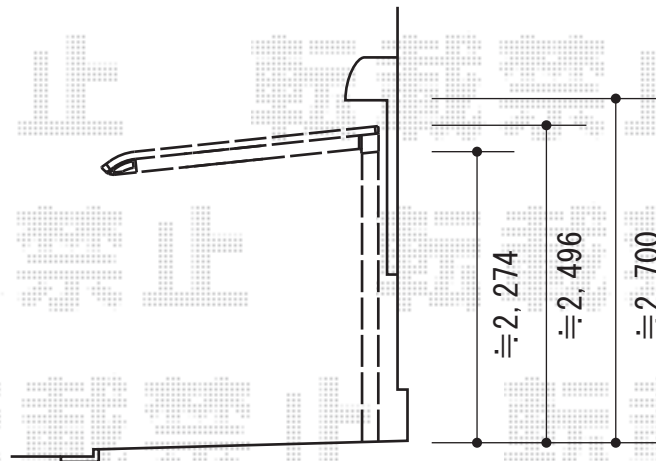

レガーナポートシグマIII 積雪～30cm対応

トステム レガーナポートシグマIII 積雪～30cm対応
 幅=2,397mm
 奥行=4,980mm
 色：シャイングレー
 屋根材：熱線吸収アクアポリカーボネート（ライトブルー）
 柱仕様：標準柱
 樋：有り

現場状況や作図制限により概略図の内容と多少の違いが生じることがございます。
 施工時は、現場優先とさせて頂きたく思いますので、お立会い頂き、
 最終のご指示のほど、何卒、宜しくお願い致します。