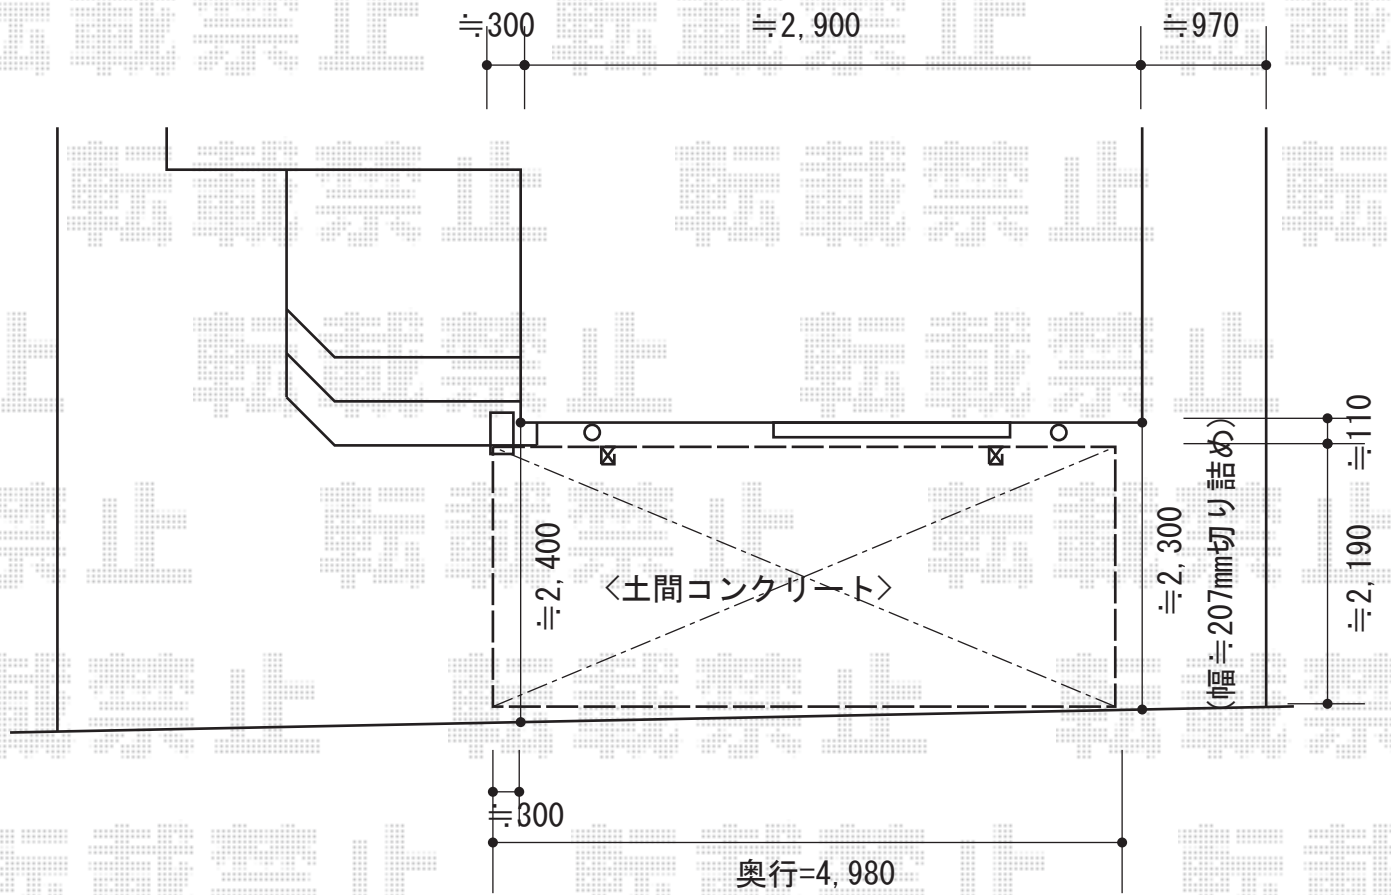

レガーナポートシグマIII 積雪～30cm対応

トステム レガーナポートシグマIII 積雪～30cm対応
 幅=2,397mm
 奥行=4,980mm
 色：シャイングレー
 屋根材：熱線吸収アクアポリカーボネート（ライトブルー）
 柱仕様：標準柱
 樋：有り

現場状況や作図制限により概略図の内容と多少の違いが生じることがございます。
 施工時は、現場優先とさせて頂きたく思いますので、お立会い頂き、
 最終のご指示のほど、何卒、宜しくお願い致します。