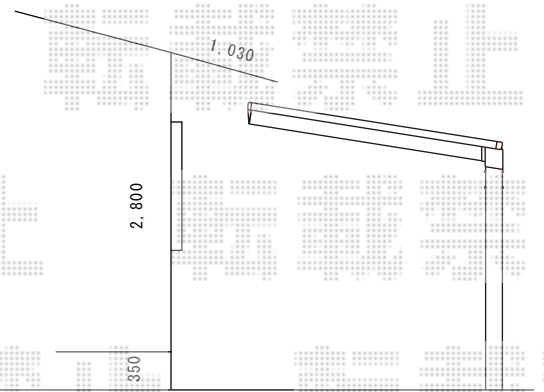

エフルージュ 積雪～20cm対応

- YKK AP エフルージュ 積雪～20cm対応
幅=2,423mm
奥行=5,052mm
色：プラチナステン
屋根材：熱線遮断ポリカーボネート(トーマイマッド)
柱仕様：ハイルーフ柱仕様(有効高 約2,355mm)
メーカー希望小売価格：¥242,000.-

- YKK AP レイナポート 着脱式サポート 2本入
柱仕様：標準・ハイルーフ用
色：プラチナステン
数量：1セット
メーカー希望小売価格：¥27,500.-