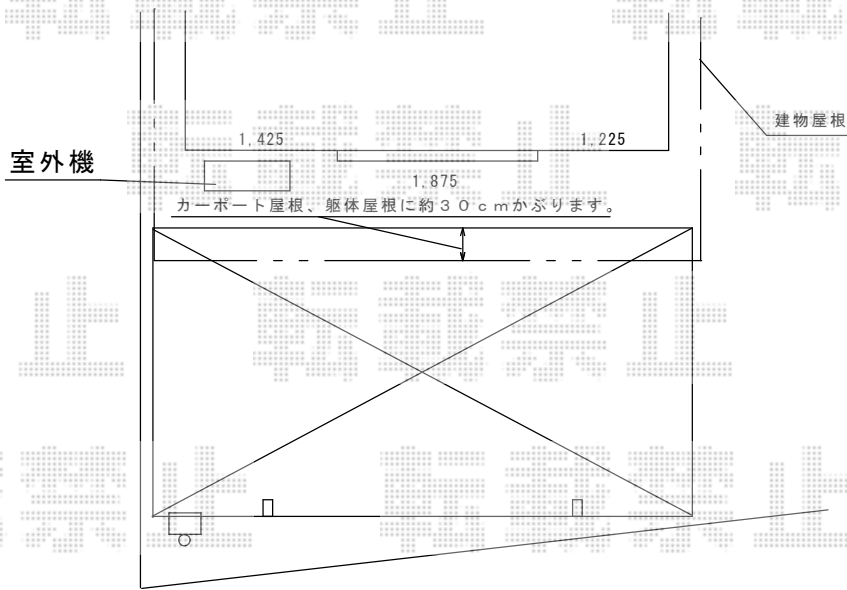

エフルージュ 積雪～20cm対応

- YKK AP エフルージュ 積雪～20cm対応
幅=2,423mm
奥行=5,052mm
色：プラチナステン
屋根材：熱線遮断ポリカーボネート(トーマイマッド)
柱仕様：ハイルーフ柱仕様(有効高 約2,355mm)
メーカー希望小売価格：¥242,000.-

- YKK AP レイナポート 着脱式サポート 2本入
柱仕様：標準・ハイルーフ用
色：プラチナステン
数量：1セット
メーカー希望小売価格：¥27,500.-