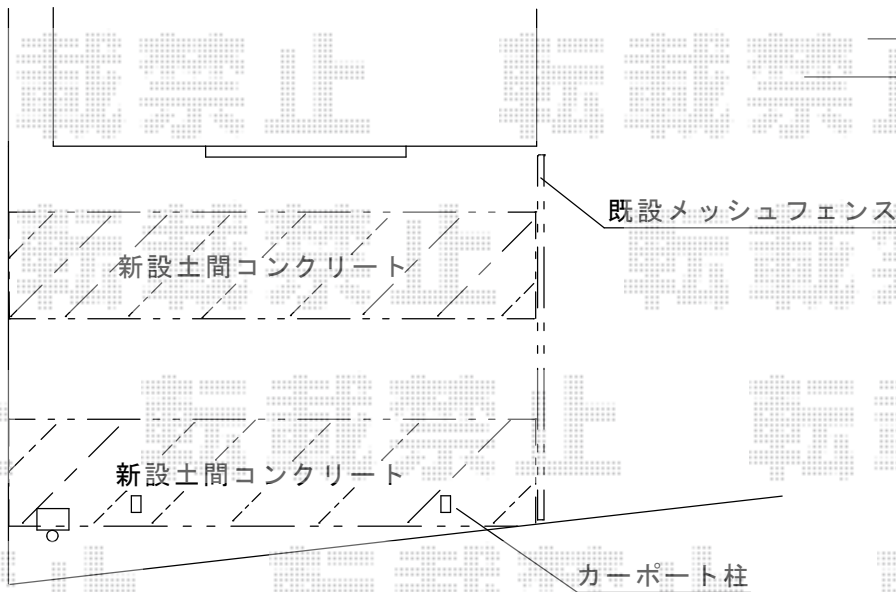

エフルージュ 積雪～20cm対応

- YKK AP エフルージュ 積雪～20cm対応
幅=2,423mm
奥行=5,052mm
色：プラチナステン
屋根材：熱線遮断ポリカーボネート(トーマイマッド)
柱仕様：ハイルーフ柱仕様(有効高 約2,355mm)
メーカー希望小売価格：¥242,000.-

- YKK AP レイナポート 着脱式サポート 2本入
柱仕様：標準・ハイルーフ用
色：プラチナステン
数量：1セット
メーカー希望小売価格：¥27,500.-

- YKK AP 水平式物干し 2本入
色：プラチナステン
数量：1セット

現場状況や作図制限により概略図の内容と多少の違いが生じることがございます。
 施工時は、現場優先とさせて頂きたく思いますので、お立会い頂き、
 最終のご指示のほど、何卒、宜しくお願い致します。

EX-SHOP
 HTTP://WWW.EX-SHOP.NET

担当：山住