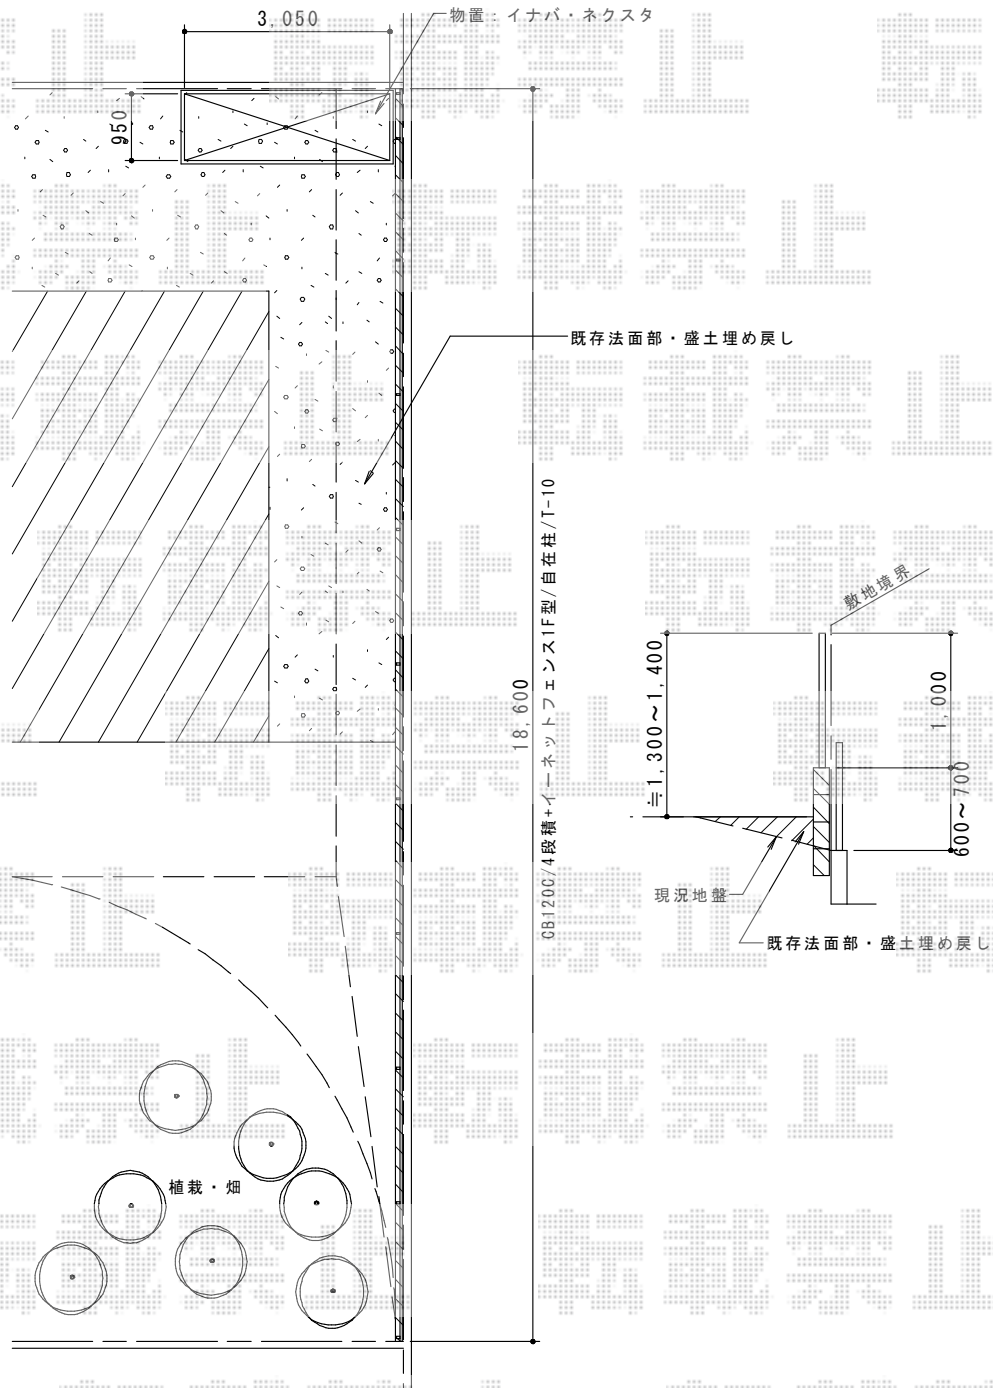

フェンス・カーポート

稲葉物置 NXN-26S MB×2台 ネクスタ 一般型
 間口=2,630mm 奥行=950mm 高さ=2,020mm
 屋根タイプ: 標準型 耐荷重タイプ: 一般型

色: メープルブラウン
 数量: 2台

YKK AP イーネットフェンス1F型 自由柱タイプ

本体1枚 (W×H) = (1,990mm×1,000mm) (¥8,000) ×10枚 色: プラチナステン
 アルミ自由柱: T100 (¥3,000) ×11本 端部キャップ: (¥400) ×1セット

Value Select プレシオスポート 積雪~20cm対応

幅=2,700mm 奥行=5,052mm 色: ノーブルステン 屋根材: ポリカーボネート (ガラスマット)
 柱仕様: ハイルフ柱仕様 (有効高 約2,250mm) オプション: 着脱式補助柱 2本入り (¥27,500-)

現場状況や作図制限により概略図の内容と多少の違いが生じることがございます。
 施工時は、現場優先とさせて頂きたく思いますので、お立会い頂き、
 最終のご指示のほど、何卒、宜しくお願い致します。