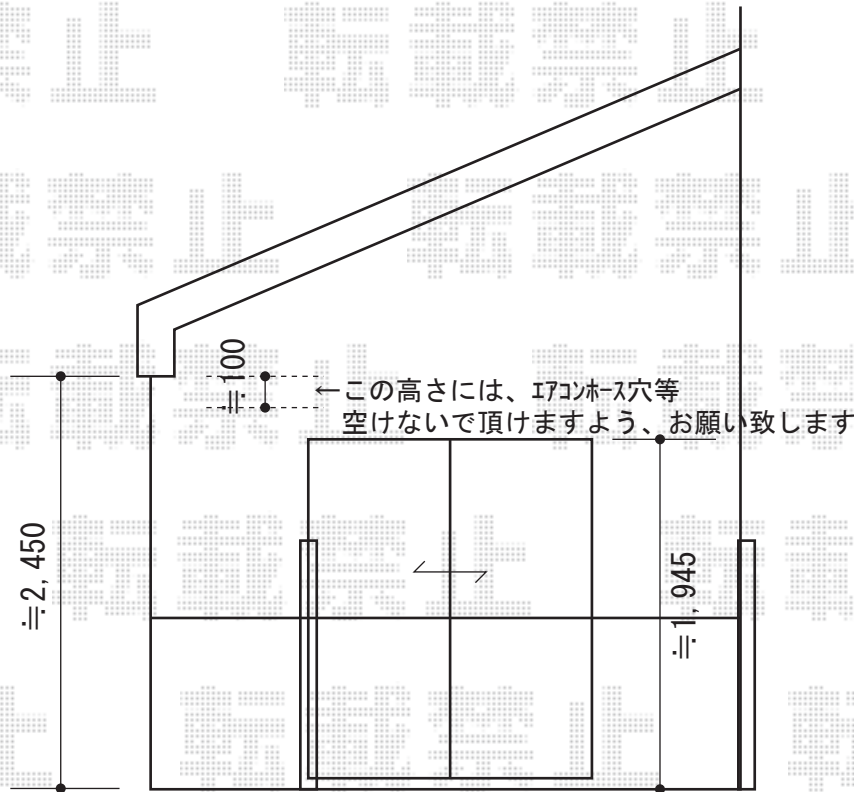

ライザーテラスII R型 屋根タイプ 単体

トステム ライザーテラスII R型 屋根タイプ 単体
 間口=関東間2.0間 (柱芯々3,440mm 屋根幅3,660mm)
 出幅=5尺 (1,485mm)
 色：シャイングレー
 屋根材：ポリカーボネート (クリアマット・すりガラス調)
 柱仕様：柱奥行移動タイプ (柱2本) 長柱
 施工方法：上止め仕様
 柱固定部品仕様：中間用
 オプション：吊り下げ物干し標準2本入