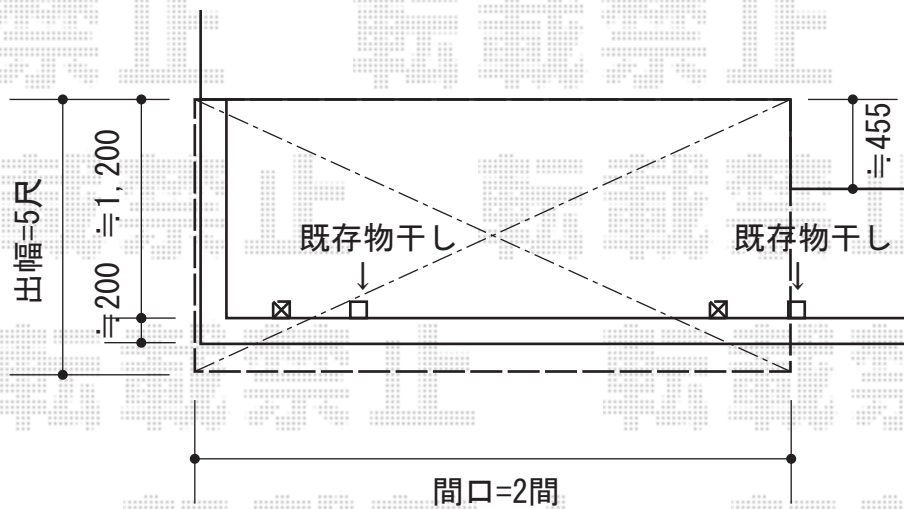

ライザーテラスII R型 屋根タイプ 単体

トステム ライザーテラスII R型 屋根タイプ 単体
 間口=関東間2.0間 (柱芯々3,440mm 屋根幅3,660mm)
 出幅=5尺 (1,485mm)
 色：シャイングレー
 屋根材：ポリカーボネート (クリアマット・すりガラス調)
 柱仕様：柱奥行移動タイプ (柱2本) 長柱
 施工方法：上止め仕様
 柱固定部品仕様：中間用
 オプション：吊り下げ物干し標準2本入

現場状況や作図制限により概略図の内容と多少の違いが生じることがございます。
 施工時は、現場優先とさせて頂きたく思いますので、お立会い頂き、
 最終のご指示のほど、何卒、宜しくお願い致します。

EX-SHOP
[HTTP://WWW.EX-SHOP.NET](http://www.ex-shop.net)

担当：稲坂