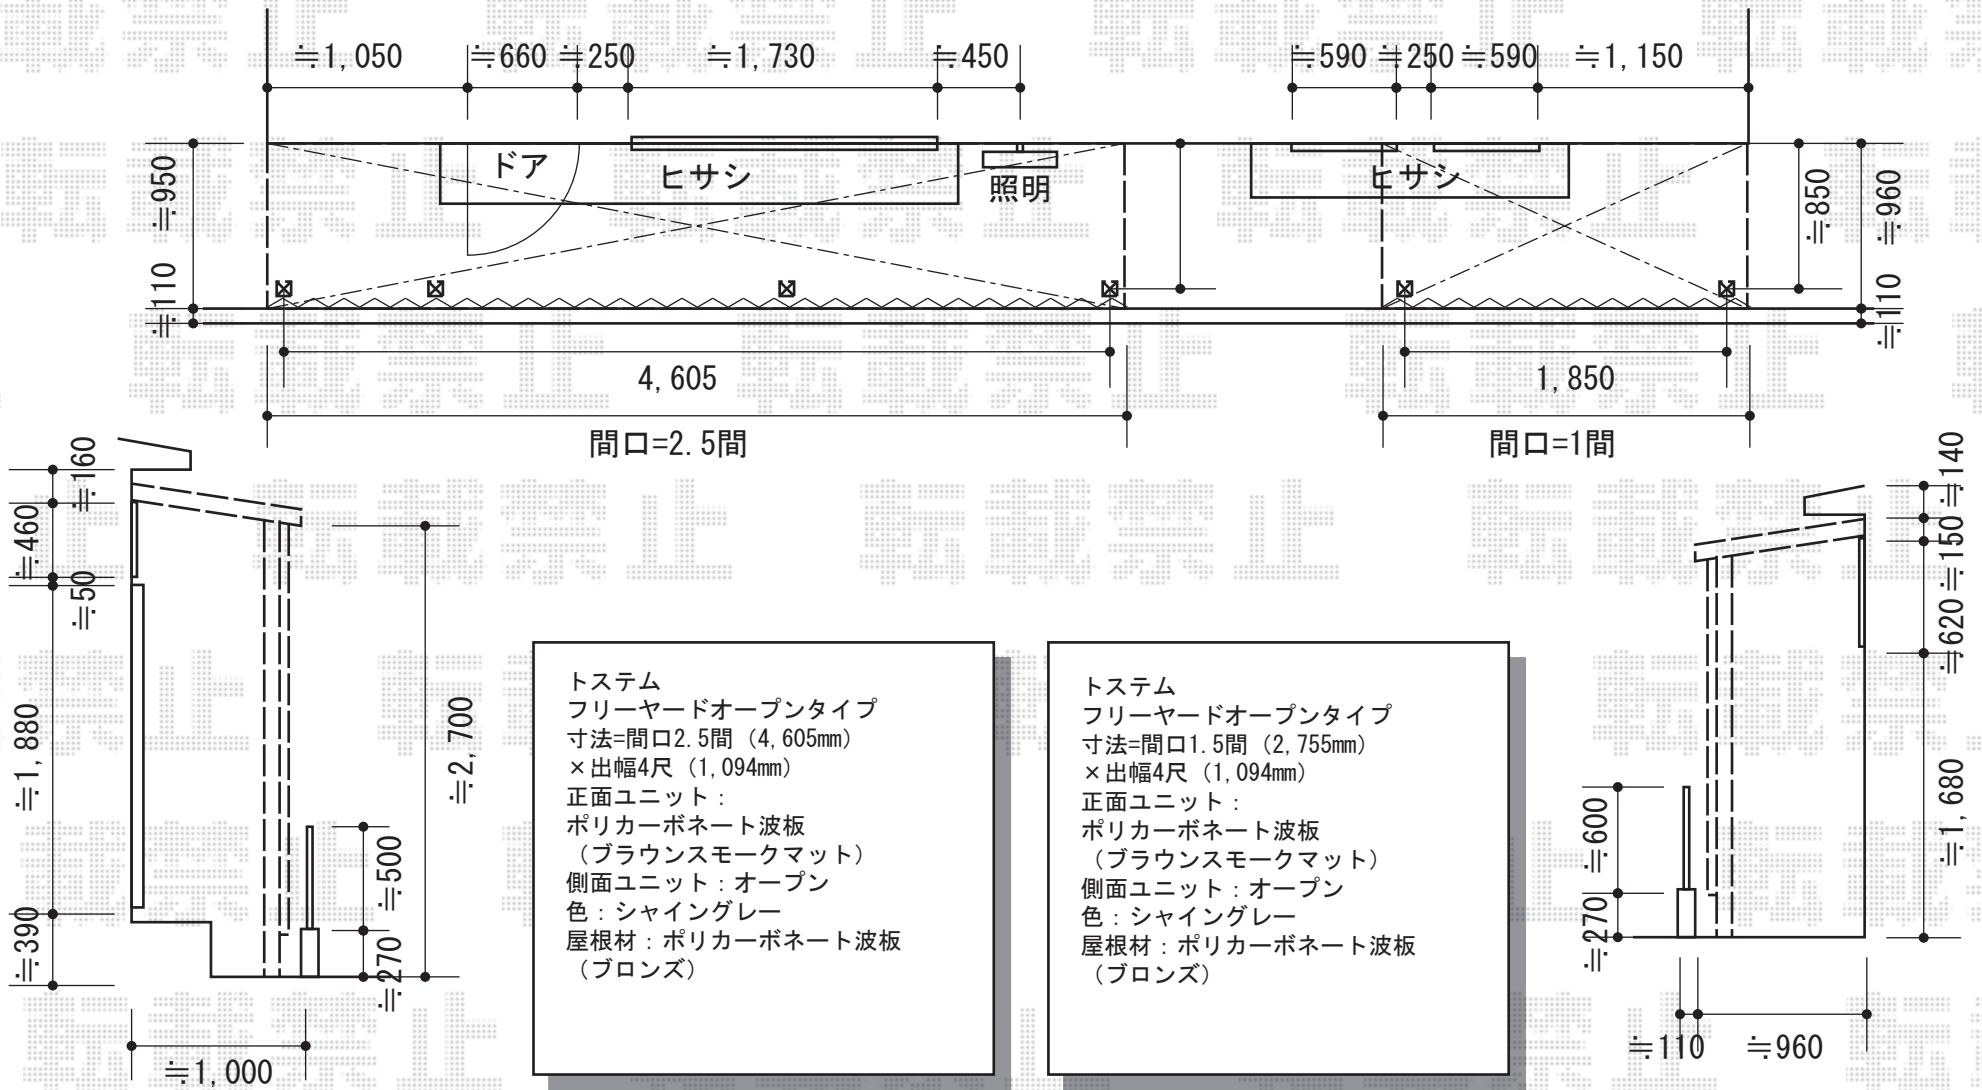

フリーヤード オープンタイプ

現場状況や作図制限により概略図の内容と多少の違いが生じることがございます。
施工時は、現場優先とさせていただきますので、お立会い頂き、
最終のご指示のほど、何卒、宜しくお願い致します。

全ての著作権は、エクスショップに帰属します。当社とのお取引目的外の使用・複製・転載禁止となっております。

EX-SHOP

HTTP://WWW.EX-SHOP.NET

担当：稲坂