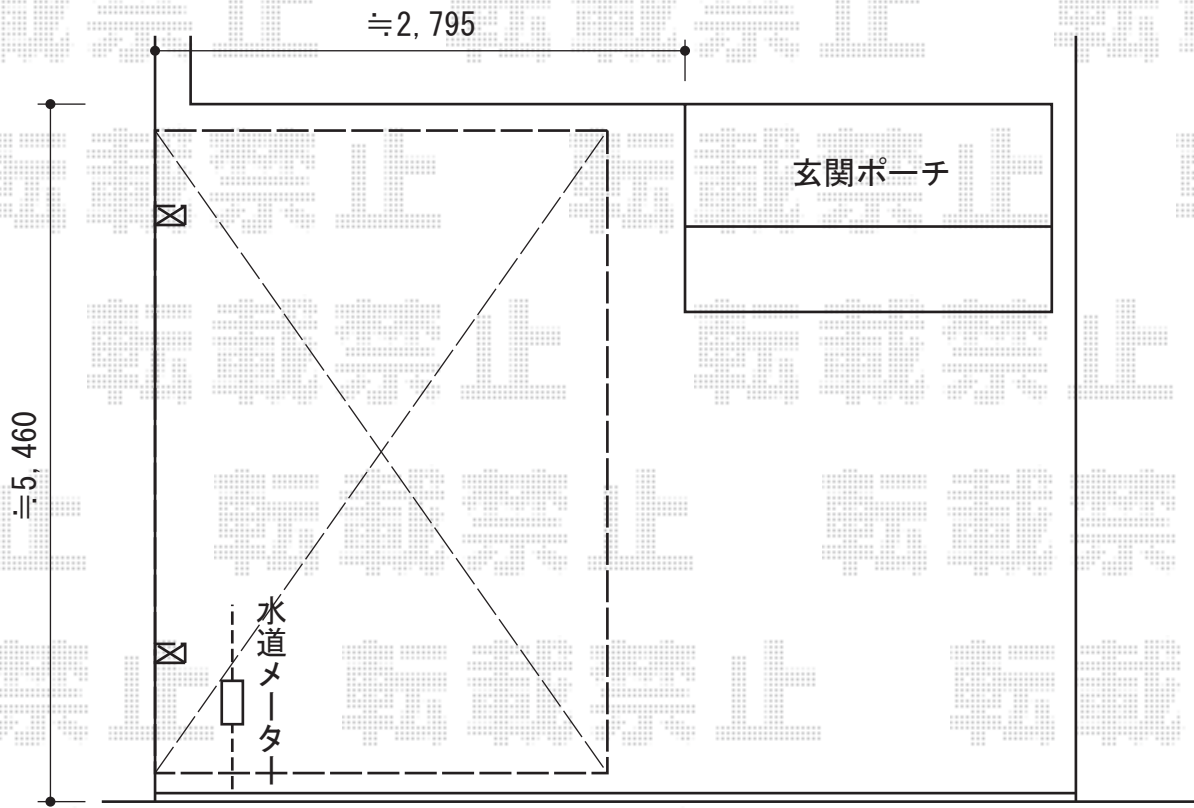

レクポートシグマIII 積雪～30cm対応

トステム レクポートシグマIII 積雪～30cm対応
幅=2,406mm
奥行=4,980mm
色：シャイングレー
屋根材：熱線吸収アクアポリカーボネート（ライトブルー）
柱仕様：ロング柱23仕様（有効高 約2,300mm）

現場状況や作図制限により概略図の内容と多少の違いが生じることがございます。
施工時は、現場優先とさせて頂きたく思いますので、お立会い頂き、
最終のご指示のほど、何卒、宜しくお願い致します。