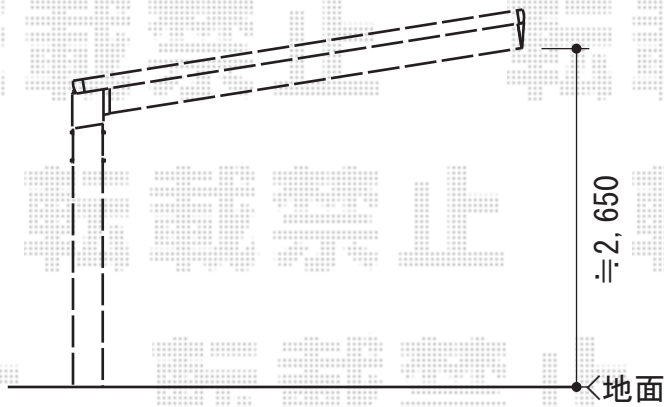

レクポートシグマIII 積雪～30cm対応

トステム レクポートシグマIII 積雪～30cm対応
幅=2,406mm
奥行=4,980mm
色：シャイングレー
屋根材：熱線吸収アクアポリカーボネート（ライトブルー）
柱仕様：ロング柱23仕様（有効高 約2,300mm）

現場状況や作図制限により概略図の内容と多少の違いが生じることがございます。
施工時は、現場優先とさせて頂きたく思いますので、お立会い頂き、
最終のご指示のほど、何卒、宜しくお願い致します。