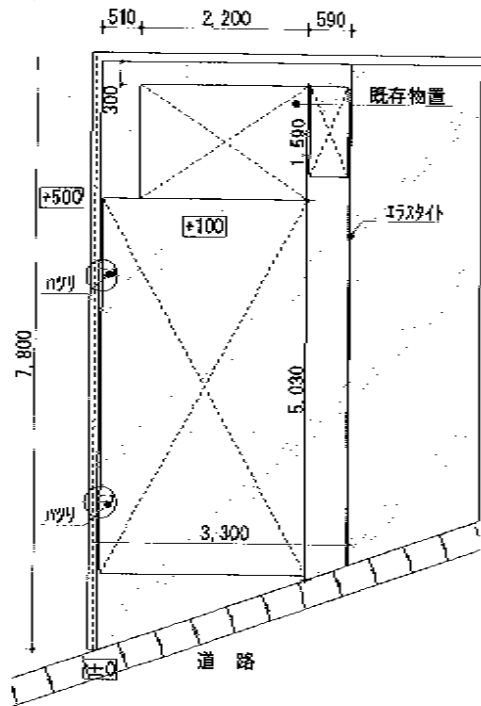

カーブポートシグマIII 積雪～30cm対応

トステム カーブポートシグマIII 積雪～30cm対応

幅=2,701mm

奥行=4,980mm

色：ブラック

屋根材：熱線吸収アクアポリカーボネート（ライトブルー）

柱仕様：ロング柱23仕様（有効高 約2,300mm）

現場状況や作図制限により概略図の内容と多少の違いが生じることがございます。
施工時は、現場優先とさせて頂きたく思いますので、お立会い頂き、
最終のご指示のほど、何卒、宜しくお願い致します。