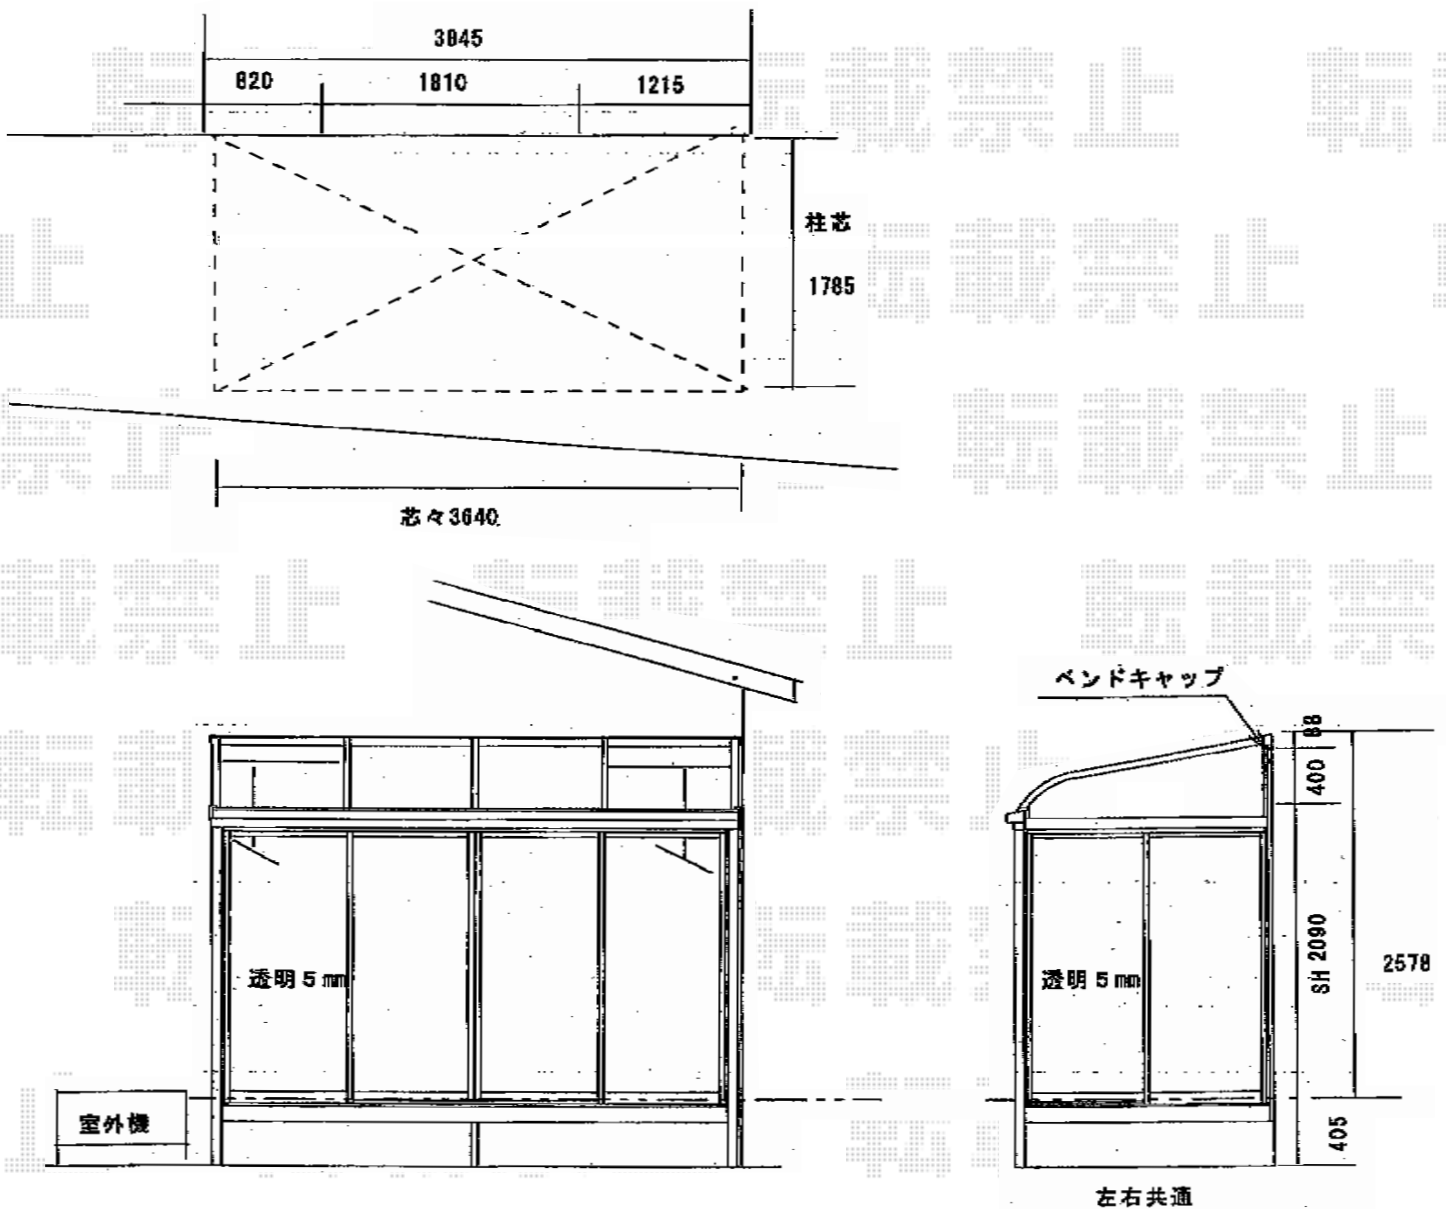

ほせるんですII F型 床納まり

トステム ほせるんですII R型 床納まり  
 寸法=間口 (3,640mm) × 出幅 (1,785mm)  
 正面ユニット：テラス (4枚建)  
 側面ユニット：テラス (2枚建)  
 色：オータムブラウン  
 屋根材：ポリカーボネート (ブルースモーク)  
 床材：塩ビデッキボード (グレー)  
 オプション：吊り下げ物干し標準タイプ網戸  
 追加部材：根太掛け下地