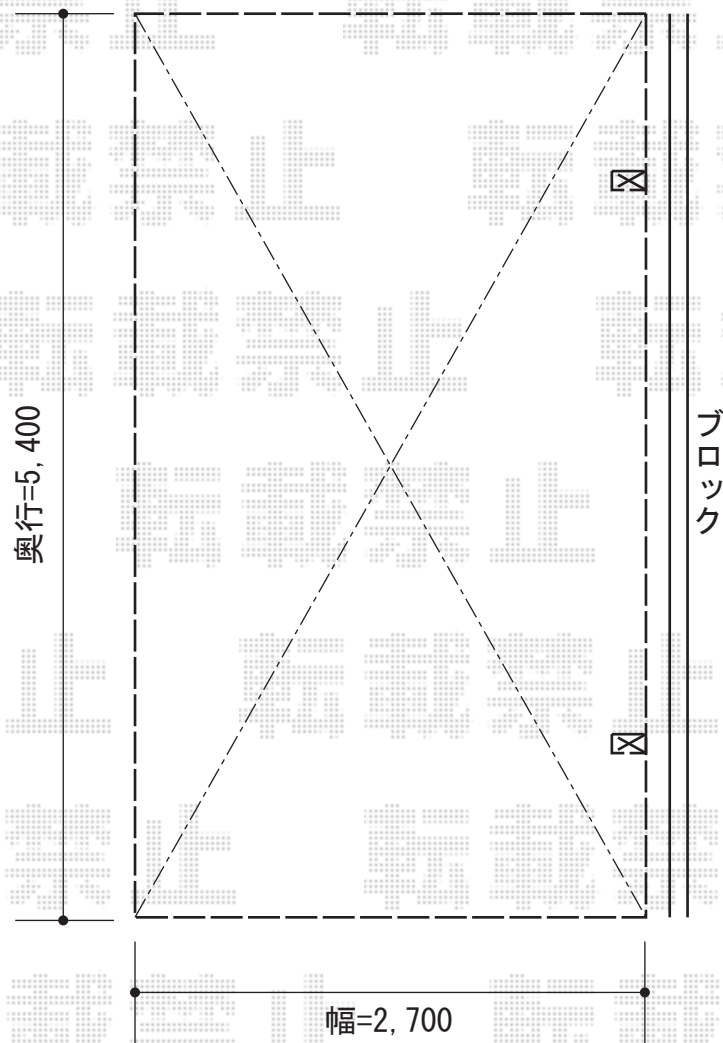

レイナポート 積雪～20cm対応

YKK AP レイナポート 積雪～20cm対応

幅=2,700mm

奥行=5,400mm

色：カームブラック

屋根材：熱線遮断ポリカーボネート（アースブルーマット調）

柱仕様：標準柱仕様（有効高 約2,000mm）

現場状況や作図制限により概略図の内容と多少の違いが生じることがございます。
施工時は、現場優先とさせて頂きたく思いますので、お立会い頂き、
最終のご指示のほど、何卒、宜しくお願い致します。