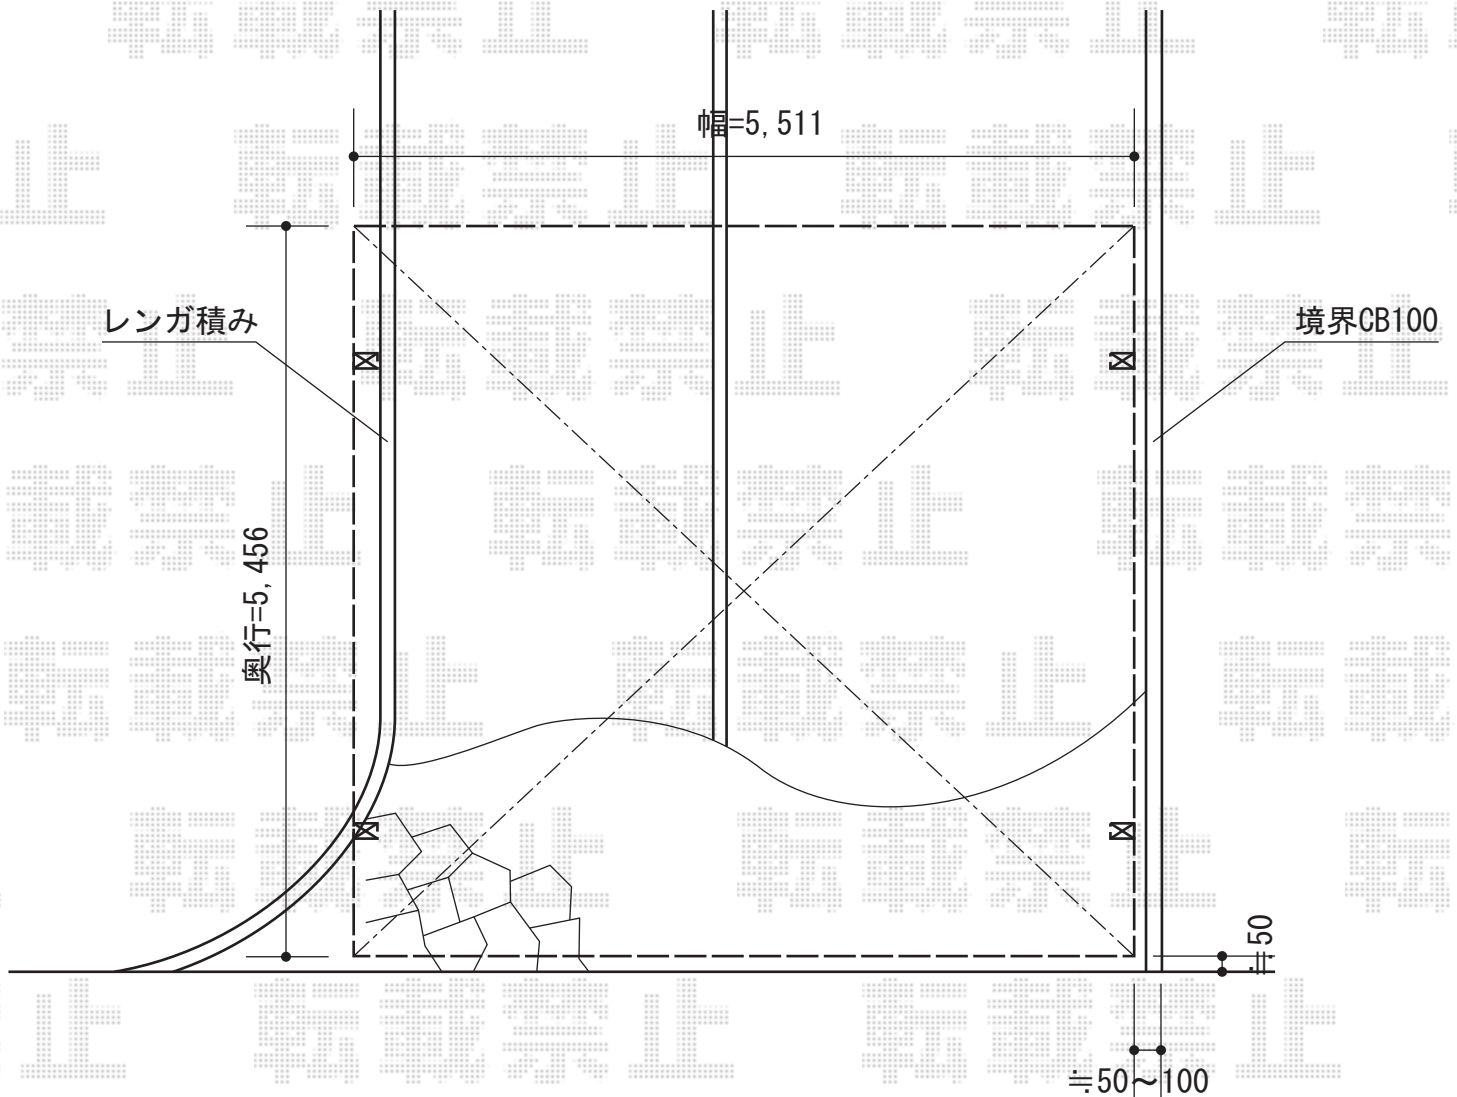

レオンポートneo 2台用 積雪~50cm対応

YKK AP レオンポートneo 2台用 積雪~50cm対応
幅=5,511mm
奥行=5,456mm
色：プラチナステン
屋根材：【価格別途】スチール折板（ペフ無）
柱仕様：標準柱仕様（有効高 約2,355mm）

現場状況や作図制限により概略図の内容と多少の違いが生じることがございます。
施工時は、現場優先とさせて頂きたく思いますので、お立会い頂き、
最終のご指示のほど、何卒、宜しくお願い致します。