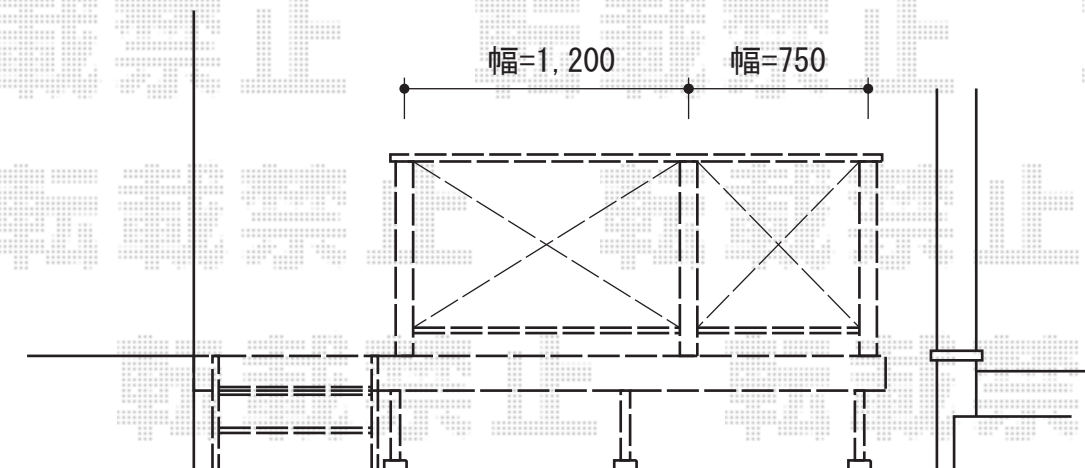

建物

トステム リコステージII 単体

間口=1.5間 (2,720mm) 出幅=4尺 (1,213mm)

色：ソフトブラウン 床板：標準(溝なし)/縦貼り

幕板：幕板B (薄) 束柱：束柱A (550mm)

トステム リコステージII デッキフェンス

本体1枚 (W×H) = (1,200mm×800mm) × 3枚

主柱：T-8×4本 パネル仕様：フラットラチスパネル (密目)

柱・笠木色：ソフトブラウン

トステム リコステージII ステップ2段

色：ソフトブラウン

現場状況や作図制限により概略図の内容と多少の違いが生じることがございます。
 施工時は、現場優先とさせて頂きたく思いますので、お立会い頂き、
 最終のご指示のほど、何卒、宜しくお願い致します。

EX-SHOP
[HTTP://WWW.EX-SHOP.NET](http://www.ex-shop.net)

担当：山住