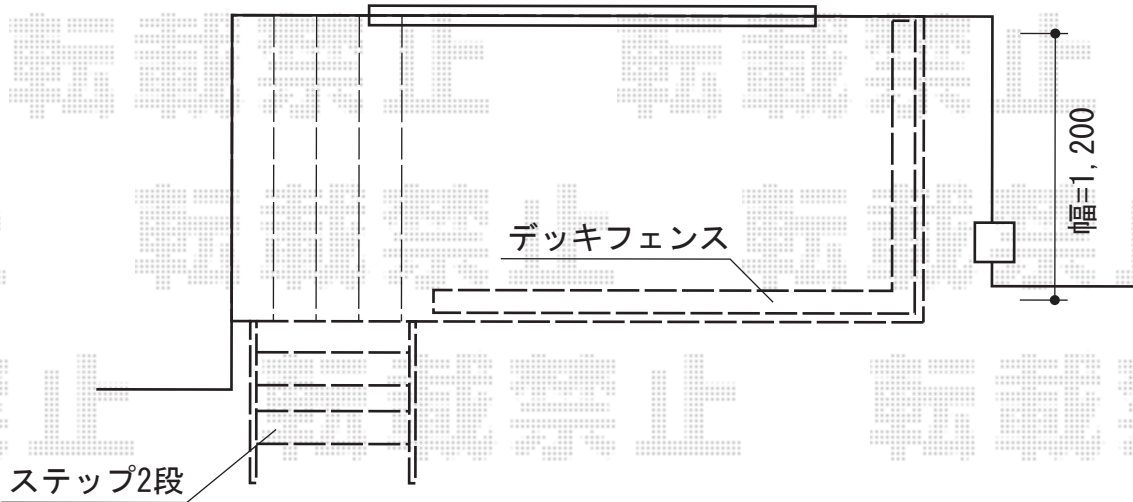

建物

トステム リコステージII 単体

間口=1.5間 (2,720mm) 出幅=4尺 (1,213mm)

色：ソフトブラウン 床板：標準(溝なし)/縦貼り

幕板：幕板B (薄) 束柱：束柱A (550mm)

トステム リコステージII デッキフェンス

本体1枚 (W×H) = (1,200mm×800mm) × 3枚

主柱：T-8×4本 パネル仕様：フラットラチスパネル (密目)

柱・笠木色：ソフトブラウン

トステム リコステージII ステップ2段

色：ソフトブラウン

現場状況や作図制限により概略図の内容と多少の違いが生じることがございます。
 施工時は、現場優先とさせて頂きたく思いますので、お立会い頂き、
 最終のご指示のほど、何卒、宜しくお願い致します。

EX-SHOP
[HTTP://WWW.EX-SHOP.NET](http://www.ex-shop.net)

担当：山住