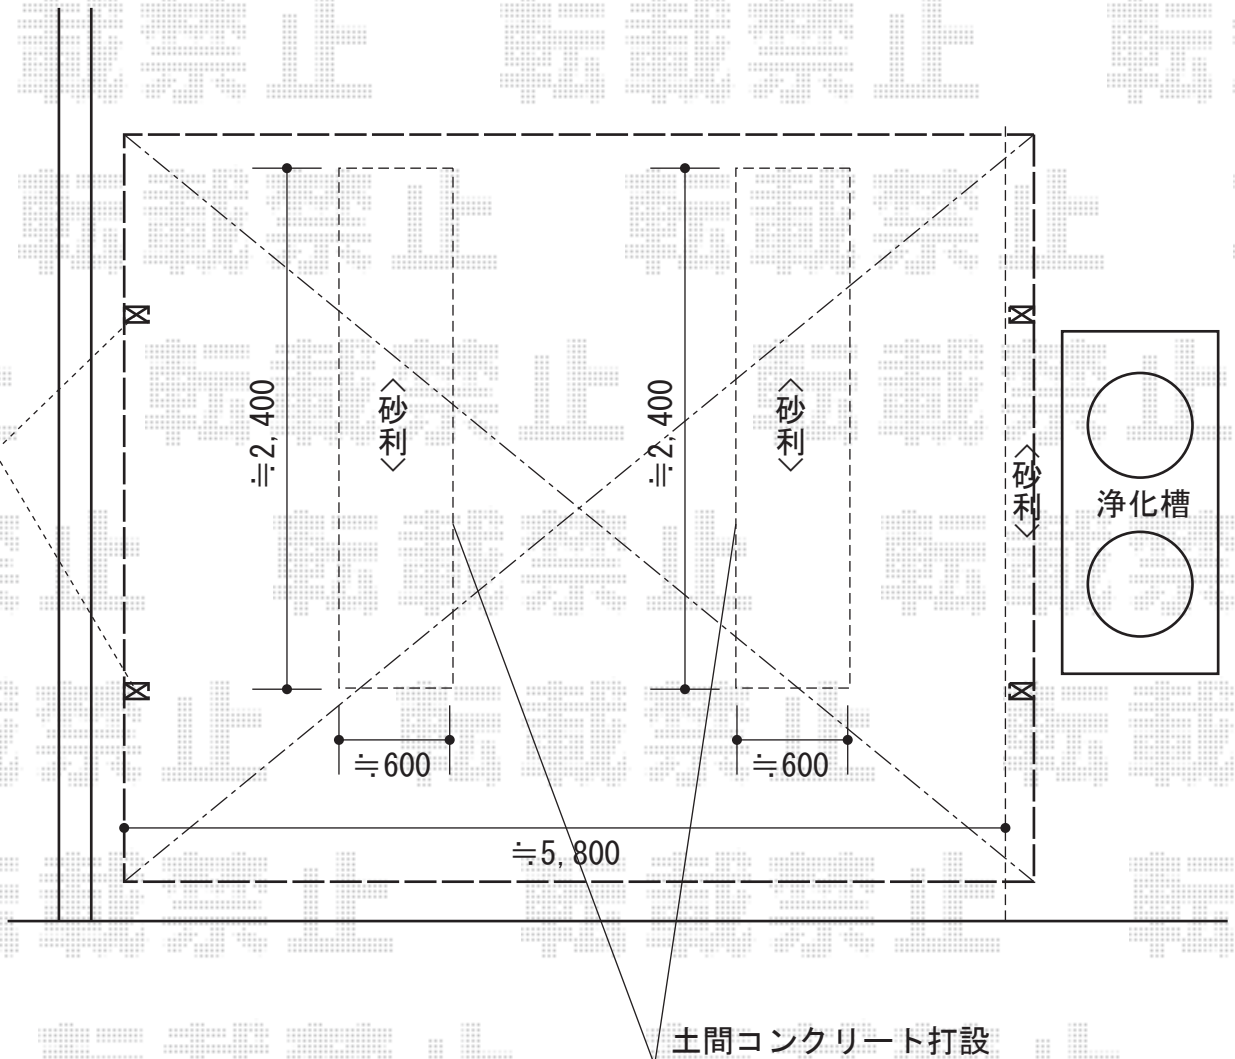

レイナツインポートZ 積雪～20cm対応

柱元のハツリ作業を行います

YKK AP レйнаツインポートZ 積雪～20cm対応

幅=5,983mm

奥行=5,768mm

色:ブラウン

屋根材:熱線遮断ポリカーボネート(トーマイマツ/すりガラス調)

柱仕様:ハイルーフ柱仕様(有効高 約2,355mm)

YKK AP 収納式物干し2型 2本入

色:ブラウン

数量:1セット

現場状況や作図制限により概略図の内容と多少の違いが生じることがございます。
施工時は、現場優先とさせて頂きたく思いますので、お立会い頂き、
最終のご指示のほど、何卒、宜しくお願い致します。

EX-SHOP
HTTP://WWW.EX-SHOP.NET

担当:西村