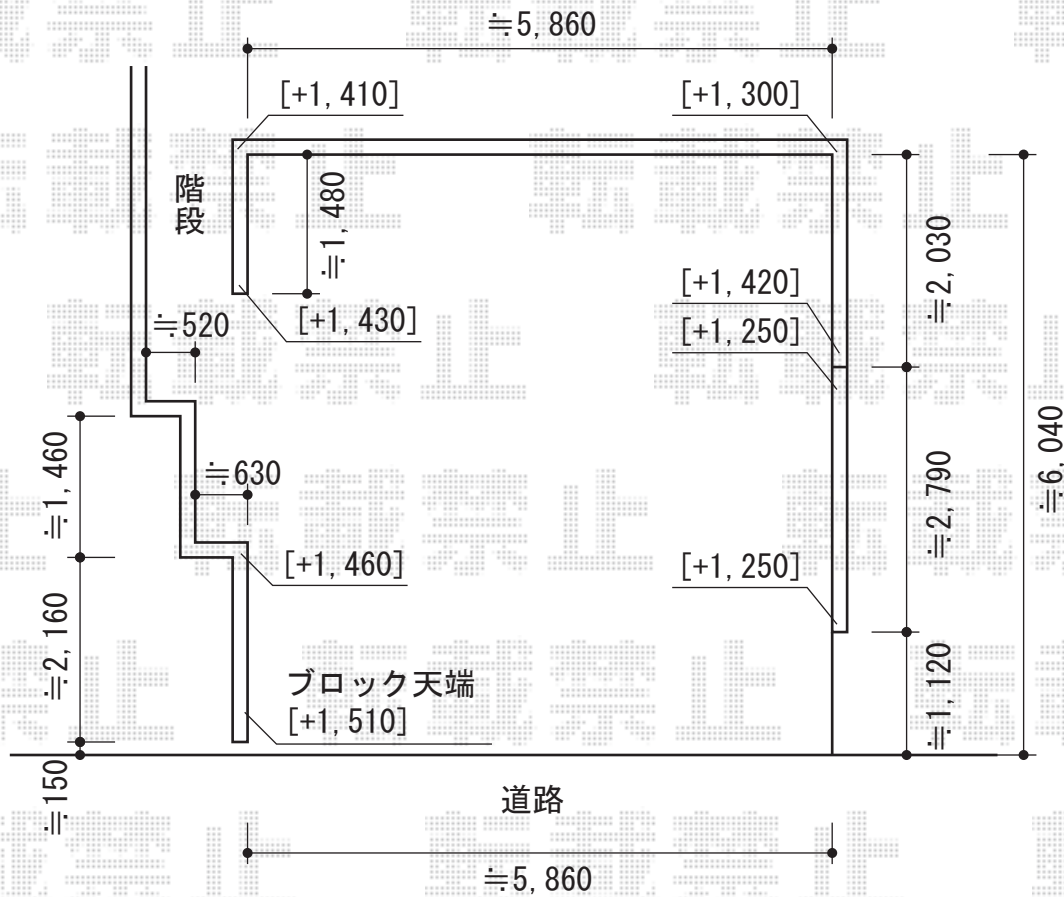

カーポートシグマIII ワイド 積雪~30cm対応

※間口≒5,860に対して
カーポートをセンター振分けで
設置致します

トステム カーポートシグマIII ワイド 積雪~30cm対応
幅=5,443mm
奥行=5,686mm
色：ホワイト
屋根材：ポリカーボネート（ブラウン）
柱仕様：標準柱仕様（有効高 約1,800mm）

トステム サイドパネル H500 1段仕様 57タイプ ×2
パネル材：ポリカーボネート（ブラウン）
色：ホワイト

現場状況や作図制限により概略図の内容と多少の違いが生じることがございます。
施工時は、現場優先とさせて頂きたく思いますので、お立会い頂き、
最終のご指示のほど、何卒、宜しくお願い致します。

EX-SHOP
HTTP://WWW.EX-SHOP.NET

担当：本田