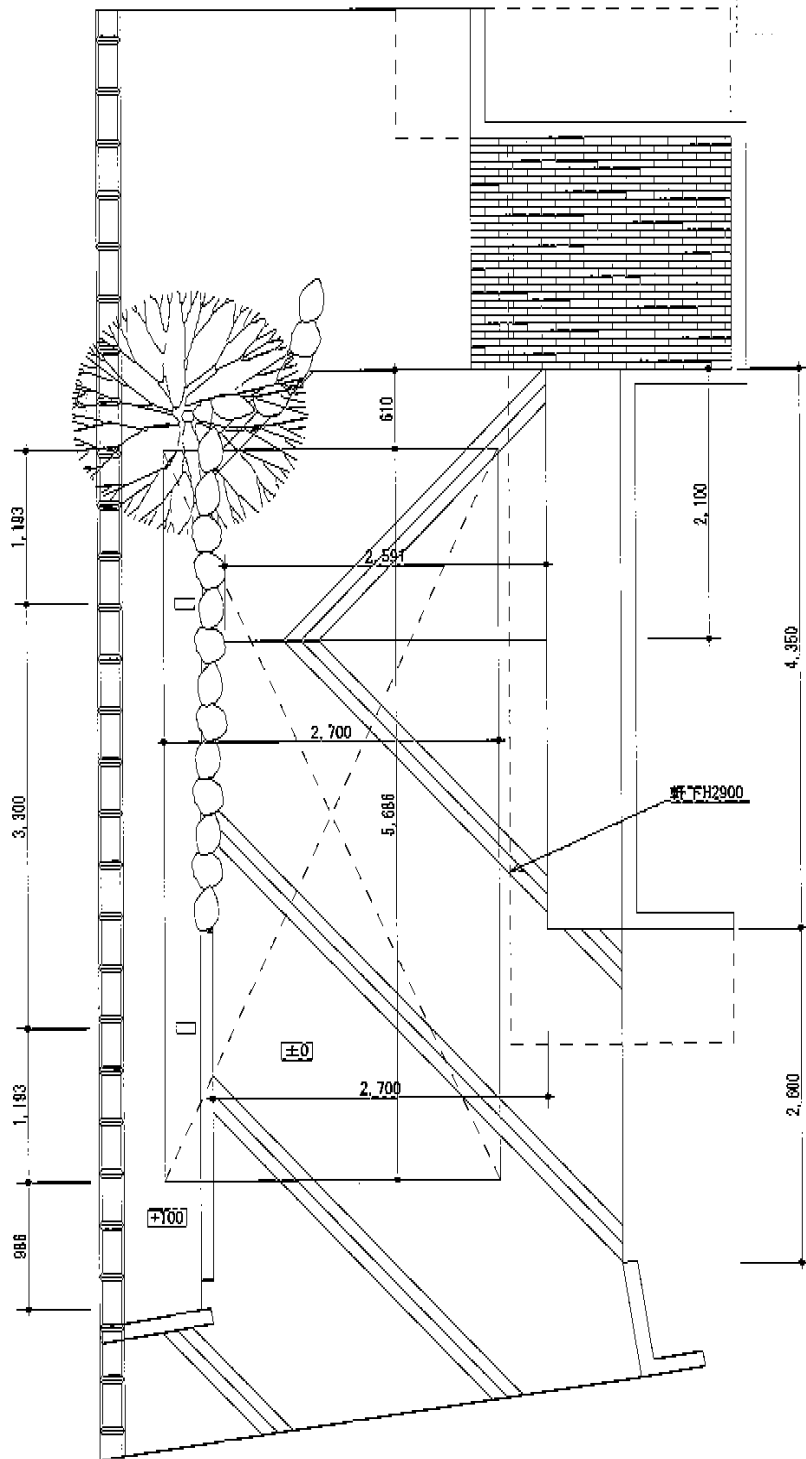

レイナキャップポート 積雪～20cm対応

YKK AP レイナキャップポート 積雪～20cm対応

幅=2,702mm

奥行=5,768mm

色：プラチナステン

屋根材：熱線遮断ポリカーボネート（アースブルーマット調）

柱仕様：ハイルーフ柱仕様（有効高 約2,355mm）

現場状況や作図制限により概略図の内容と多少の違いが生じることがございます。
施工時は、現場優先とさせて頂きたく思いますので、お立会い頂き、
最終のご指示のほど、何卒、宜しくお願い致します。