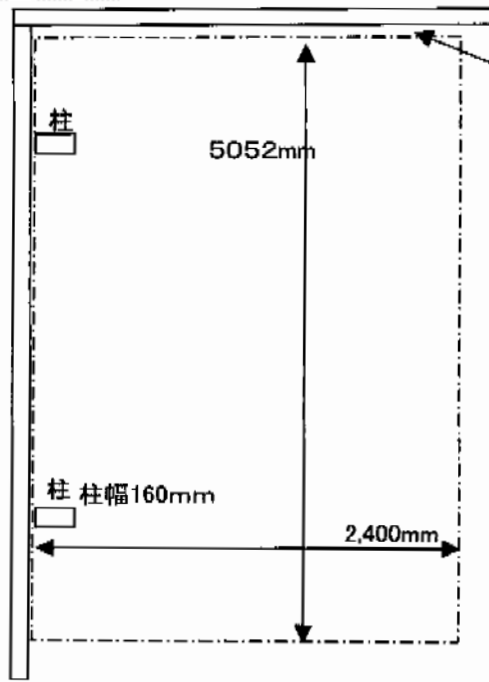

プレシオSPORT 積雪～20cm対応

5cmから10cm間が空きます。

勾配 ←

Value Select プレシオSPORT 積雪～20cm対応
幅=2,400mm
奥行=5,052mm
色：ノーブルステン
屋根材：熱線遮断ポリカーボネート（スカイブルーマット調）
柱仕様：ハイルーフ柱仕様（有効高 約2,250mm）

現場状況や作図制限により概略図の内容と多少の違いが生じることがございます。
施工時は、現場優先とさせて頂きたく思いますので、お立会い頂き、
最終のご指示のほど、何卒、宜しくお願い致します。