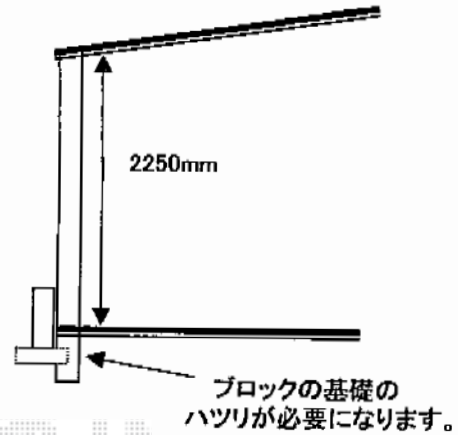

プレシオSPORT 積雪～20cm対応

5cmから10cm間が空きます。

勾配 ←

Value Select プレシオSPORT 積雪～20cm対応
幅=2,400mm
奥行=5,052mm
色：ノーブルステン
屋根材：熱線遮断ポリカーボネート（スカイブルーマット調）
柱仕様：ハイルーフ柱仕様（有効高 約2,250mm）

現場状況や作図制限により概略図の内容と多少の違いが生じることがございます。
施工時は、現場優先とさせて頂きたく思いますので、お立会い頂き、
最終のご指示のほど、何卒、宜しくお願い致します。