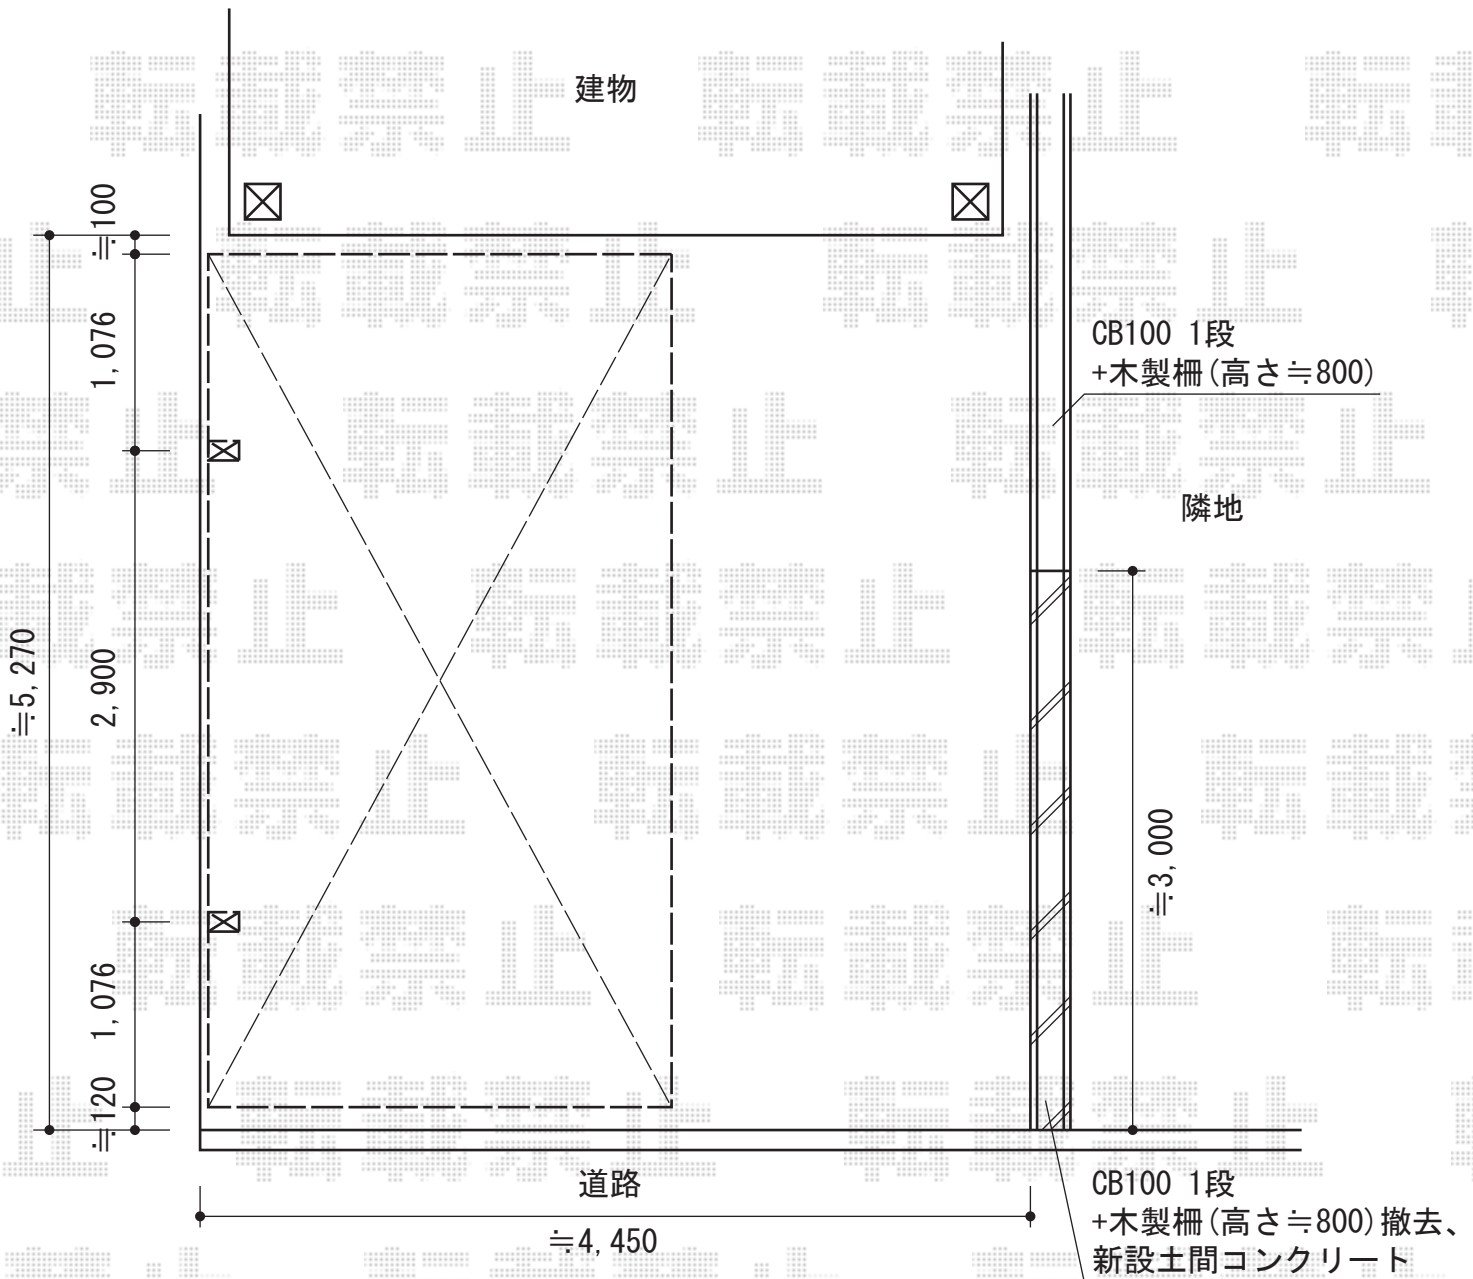

レイナポート 積雪～20cm対応

YKK AP レイナポート 積雪～20cm対応

幅=2,700mm

奥行=5,052mm

色：プラチナステン

屋根材：ポリカーボネート（トーマイマット）

柱仕様：標準柱仕様（有効高 約2,000mm）

現場状況や作図制限により概略図の内容と多少の違いが生じることがございます。  
施工時は、現場優先とさせて頂きたく思いますので、お立会い頂き、  
最終のご指示のほど、何卒、宜しくお願い致します。