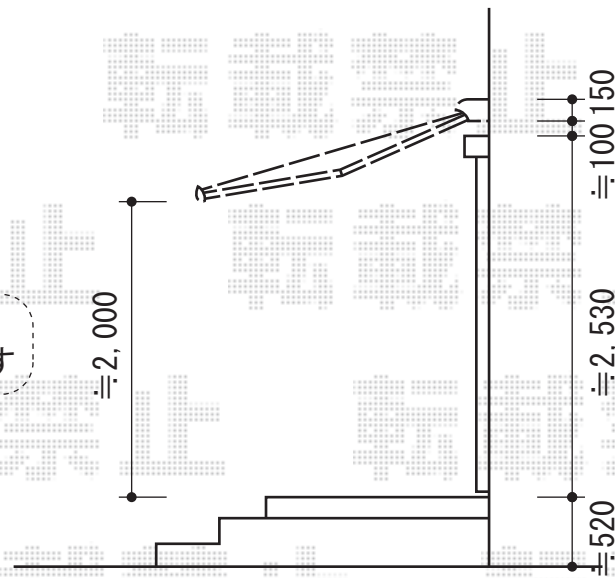

彩鳥C型 ボックスタイプ 手動式

取付高さは
当日お打ち合わせ致します

トステム 彩鳥C型 ボックスタイプ 手動式
 間口=関東間2.0間 (3,640mm)
 出幅=2,000mm
 本体色：シャイングレー
 キャンバス色：アクリル（ネイビーブルー）
 駆動：手動式/外観左駆動
 クランクハンドル：長さ1,500mm
 追加部材：ベースプレート一式 ¥25970-

現場状況や作図制限により概略図の内容と多少の違いが生じることがございます。
 施工時は、現場優先とさせて頂きたく思いますので、お立会い頂き、
 最終のご指示のほど、何卒、宜しくお願い致します。