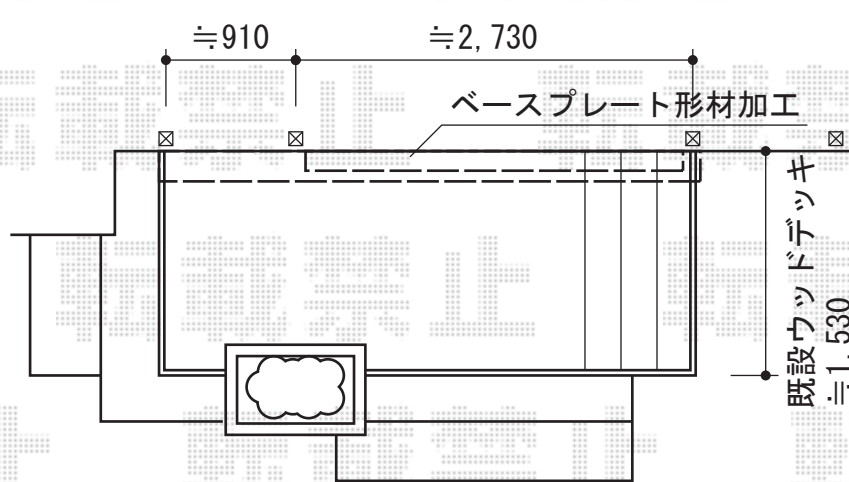

彩鳥C型 ボックスタイプ 手動式

取付高さは
当日お打ち合わせ致します

トステム 彩鳥C型 ボックスタイプ 手動式
 間口=関東間2.0間 (3,640mm)
 出幅=2,000mm
 本体色：シャイングレー
 キャンバス色：アクリル（ネイビーブルー）
 駆動：手動式/外観左駆動
 クランクハンドル：長さ1,500mm
 追加部材：ベースプレート一式 ¥25970-

現場状況や作図制限により概略図の内容と多少の違いが生じることがございます。
 施工時は、現場優先とさせて頂きたく思いますので、お立会い頂き、
 最終のご指示のほど、何卒、宜しくお願い致します。