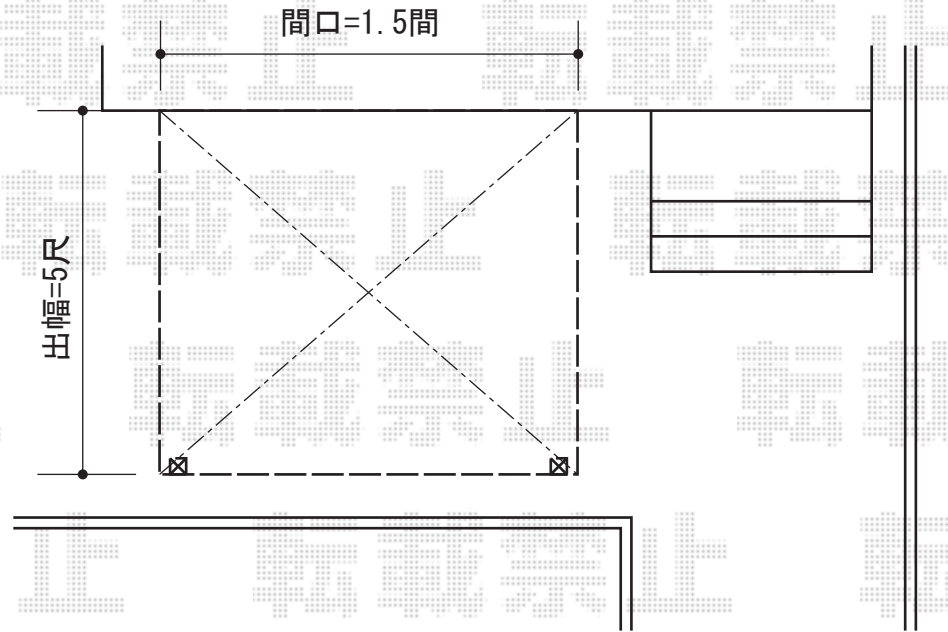

ライザーテラスII F型 テラスタイプ 単体 積雪~20cm対応

トステム ライザーテラスII F型 テラスタイプ 単体 積雪~20cm対応
間口=関東間1.5間 (柱芯々2,530mm 屋根幅2,750mm)
出幅=8尺 (2,385mm)
色：シャイングレー
屋根材：熱線吸収ポリカーボネート (ライトブルーマット調)
柱仕様：柱位置固定タイプ/ロング柱仕様
施工方法：上止め仕様

現場状況や作図制限により概略図の内容と多少の違いが生じることがございます。
施工時は、現場優先とさせて頂きたく思いますので、お立会い頂き、
最終のご指示のほど、何卒、宜しくお願い致します。