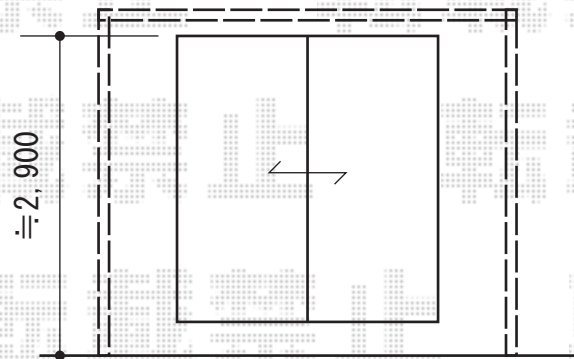

ライザーテラスII F型 テラスタイプ 単体 積雪~20cm対応

トステム ライザーテラスII F型 テラスタイプ 単体 積雪~20cm対応
間口=関東間1.5間 (柱芯々2,530mm 屋根幅2,750mm)
出幅=8尺 (2,385mm)
色：シャイングレー
屋根材：熱線吸収ポリカーボネート (ライトブルーマット調)
柱仕様：柱位置固定タイプ/ロング柱仕様
施工方法：上止め仕様

現場状況や作図制限により概略図の内容と多少の違いが生じることがございます。
施工時は、現場優先とさせて頂きたく思いますので、お立会い頂き、
最終のご指示のほど、何卒、宜しくお願い致します。