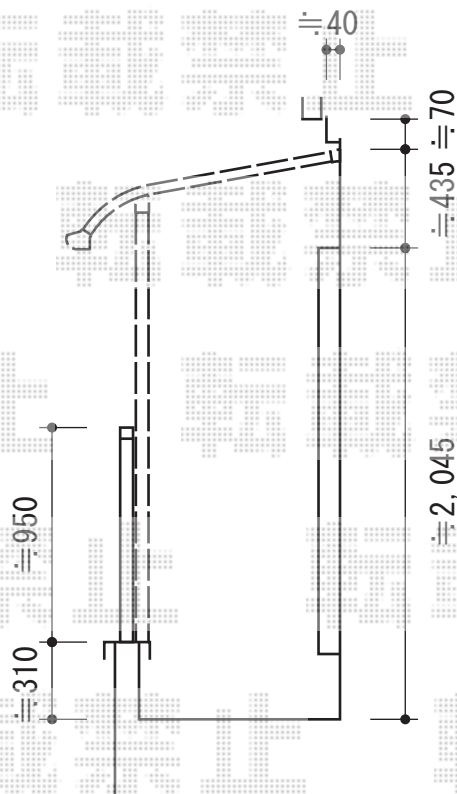

ライザーテラスII R型 屋根タイプ 単体 積雪～20cm対応

トステム 【3階】ライザーテラスII R型 屋根タイプ 単体 積雪～20cm対応
 間口=メーター3000 (柱芯々2,800mm 屋根幅3,020mm)
 出幅=4尺 (1,185mm)
 色: ホワイト
 屋根材: ポリカーボネート (クリアマット/すりガラス調)
 柱仕様: 柱奥行移動タイプ (柱2本)
 施工方法: 上止め仕様
 柱固定部品仕様: ※無し (別途対応)

トステム 吊り下げ式物干し 標準 2本入
 色: ホワイト

現場状況や作図制限により概略図の内容と多少の違いが生じることがございます。
 施工時は、現場優先とさせていただきますので、お立会い頂き、
 最終のご指示のほど、何卒、宜しくお願い致します。

EX-SHOP
[HTTP://WWW.EX-SHOP.NET](http://www.ex-shop.net)

担当: 山住