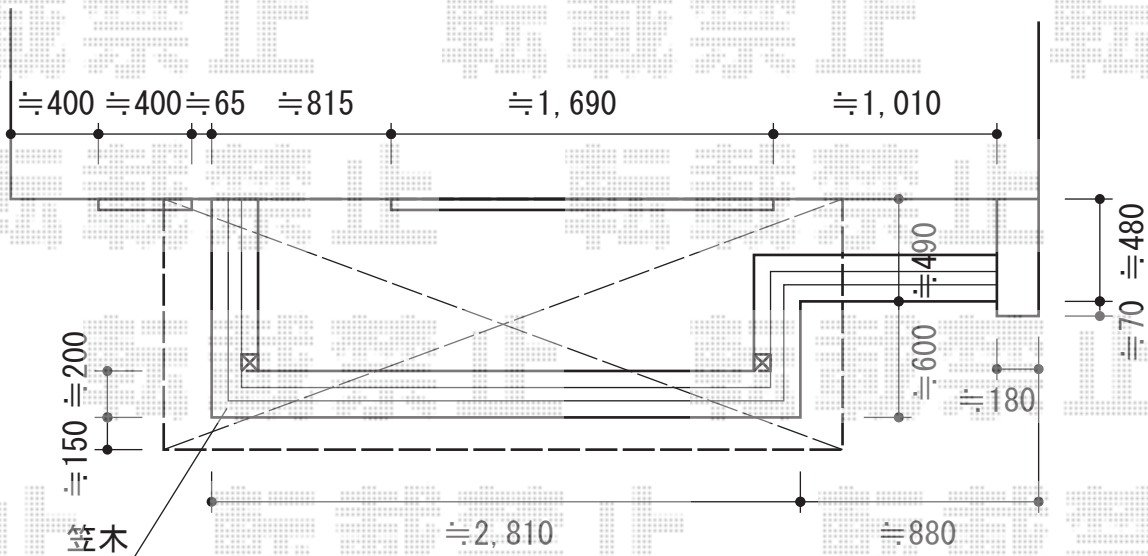

ライザーテラスII R型 屋根タイプ 単体 積雪～20cm対応

トステム 【3階】ライザーテラスII R型 屋根タイプ 単体 積雪～20cm対応
 間口=メーター3000 (柱芯々2,800mm 屋根幅3,020mm)
 出幅=4尺 (1,185mm)
 色: ホワイト
 屋根材: ポリカーボネート (クリアマット/すりガラス調)
 柱仕様: 柱奥行移動タイプ (柱2本)
 施工方法: 上止め仕様
 柱固定部品仕様: ※無し (別途対応)