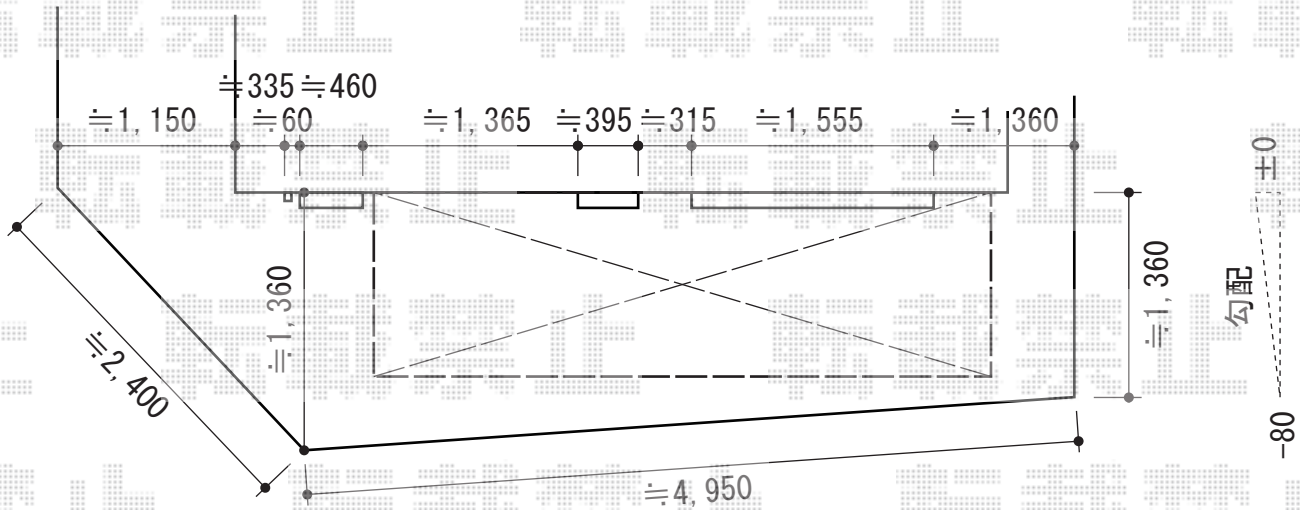

ライザーテラスII R型 ルーフタイプ 単体 積雪~20cm対応

取付高さは
当日お打ち合わせ致します

トステム 【1階】ライザーテラスII R型 ルーフタイプ 単体 積雪~20cm対応
 間口=メーター4000 (方杖芯々4,000mm 屋根幅4,020mm)
 出幅=4尺 (1,185mm)
 色 : ホワイト
 屋根材 : ポリカーボネート (クリアマット/すりガラス調)
 柱仕様 : 柱無しタイプ
 施工方法 : 上止め仕様