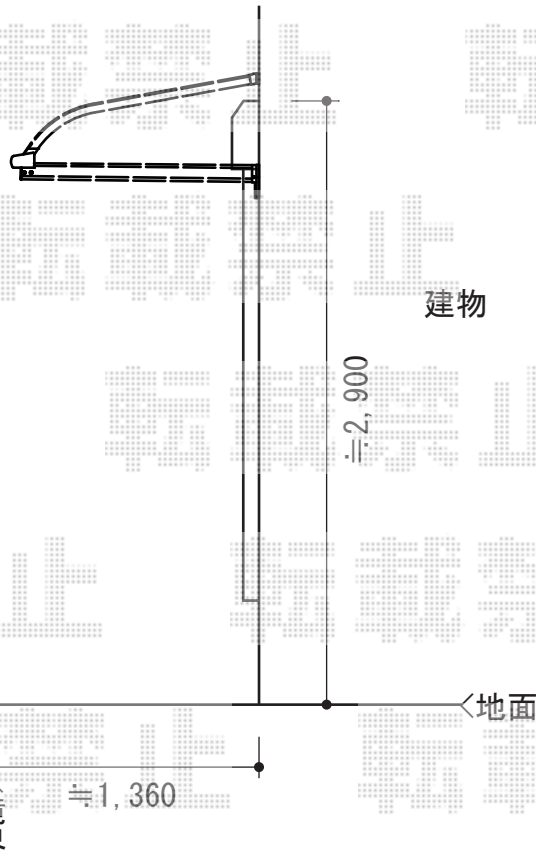

ライザーテラスII R型 ルーフタイプ 単体 積雪~20cm対応

取付高さは
当日お打ち合わせ致します

トステム 【1階】ライザーテラスII R型 ルーフタイプ 単体 積雪~20cm対応
 間口=メーター4000 (方杖芯々4,000mm 屋根幅4,020mm)
 出幅=4尺 (1,185mm)
 色 : ホワイト
 屋根材 : ポリカーボネート (クリアマット/すりガラス調)
 柱仕様 : 柱無しタイプ
 施工方法 : 上止め仕様

現場状況や作図制限により概略図の内容と多少の違いが生じることがございます。
 施工時は、現場優先とさせて頂きたく思いますので、お立会い頂き、
 最終のご指示のほど、何卒、宜しくお願い致します。

EX-SHOP
[HTTP://WWW.EX-SHOP.NET](http://www.ex-shop.net)

担当 : 山住