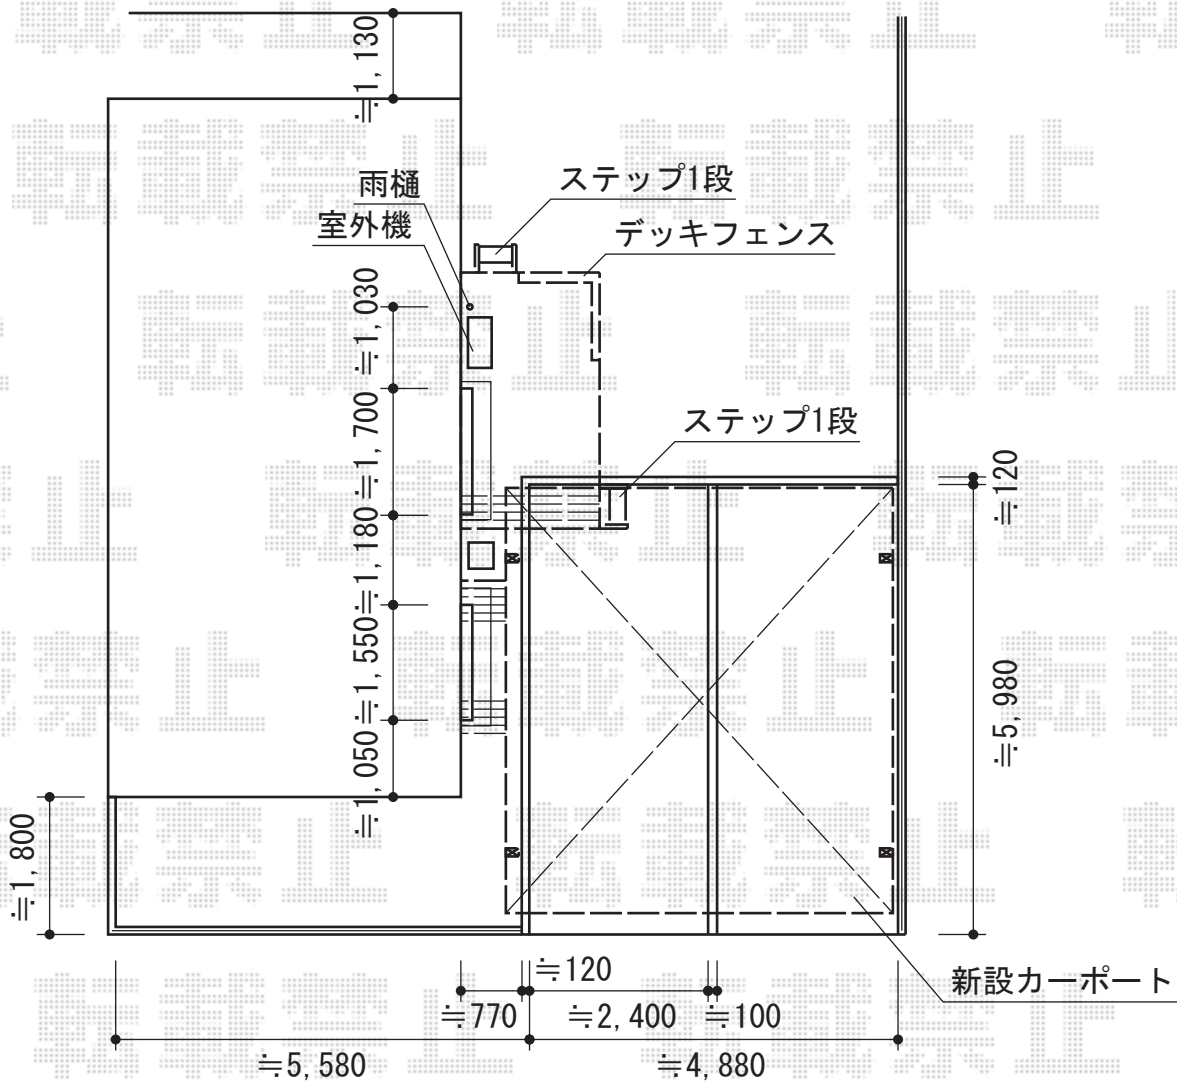

レイナツインポート 積雪～20cm対応

トステム 【外観左】 リコステージII 単体
 間口=1,860mm
 出幅=約550mm
 色：ソフトブラウン
 床板：標準(溝なし)/縦貼り
 幕板：幕板A(厚)
 束柱：束柱B(400～550mm)

トステム 【外観右】 リコステージII 単体
 間口=2.0間(3,660mm)
 出幅=6尺(1,833mm)
 色：ソフトブラウン
 床板：標準(溝なし)/縦貼り
 幕板：幕板A(厚)
 束柱：束柱B(400～550mm)

トステム リコステージII オプション
 ステップ：1段仕様×2セット
 デッキフェンス：(幅1,200×高さ1,000mm)×2スパン
 フェンス仕様：フラットラチス(粗目)
 色：ソフトブラウン

YKK AP レイナポート M合掌 積雪～20cm対応
 幅=5,114mm(25+25タイプ) 奥行=5,768mm
 色：プラチナステン
 屋根材：ポリカーボネート(アースブルー)
 柱仕様：ハイルーフ柱仕様(有効高 約2,355mm)