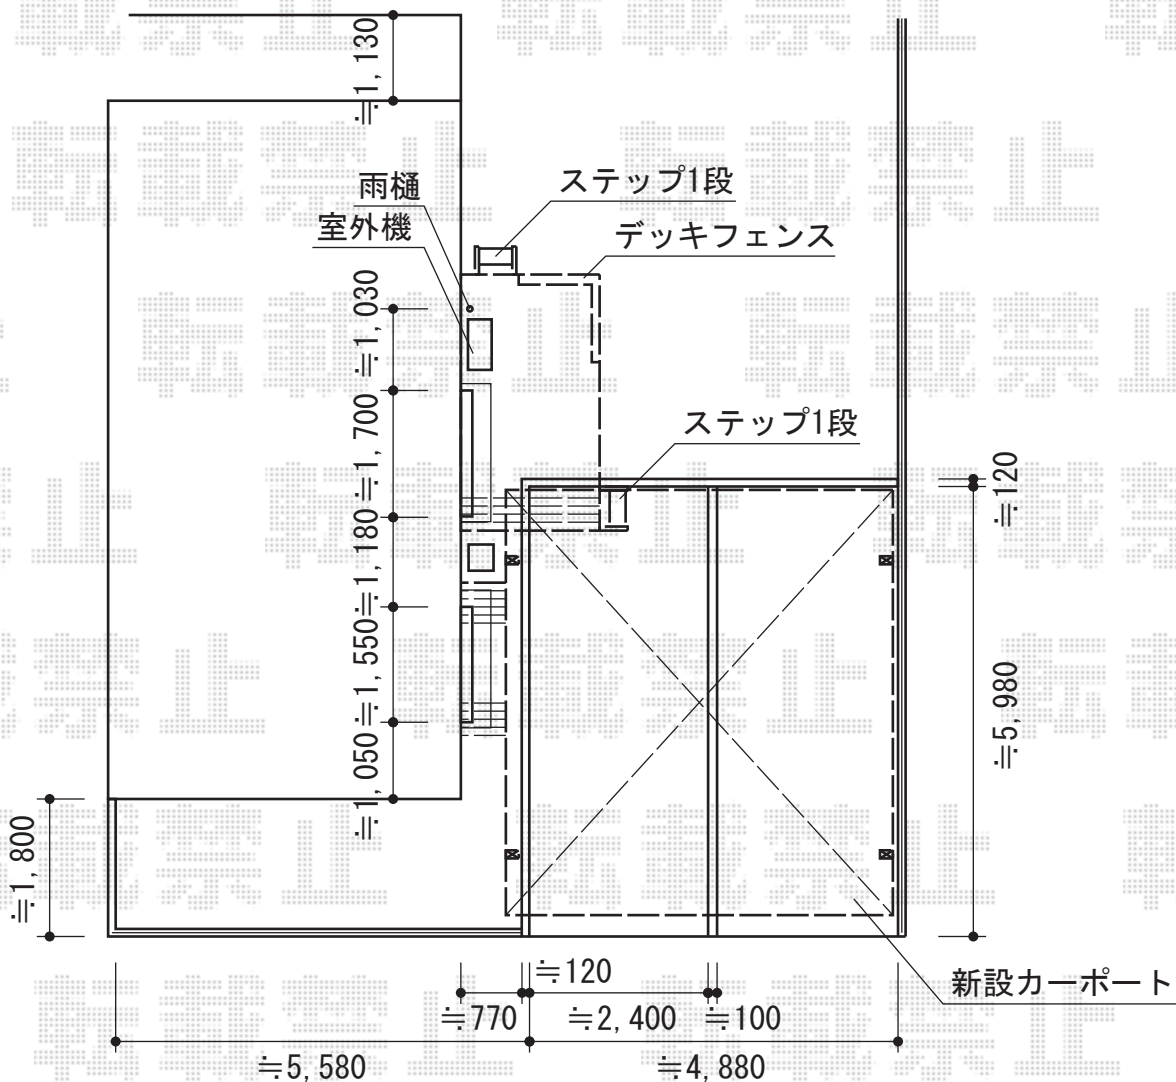

## リコステージII 単体

トステム 【外観左】リコステージII 単体  
 間口=1,860mm  
 出幅=約550mm  
 色：ソフトブラウン  
 床板：標準(溝なし)/縦貼り  
 幕板：幕板A(厚)  
 束柱：束柱B(400~550mm)

トステム 【外観右】リコステージII 単体  
 間口=2.0間(3,660mm)  
 出幅=6尺(1,833mm)  
 色：ソフトブラウン  
 床板：標準(溝なし)/縦貼り  
 幕板：幕板A(厚)  
 束柱：束柱B(400~550mm)

トステム リコステージII オプション  
 ステップ：1段仕様×2セット  
 デッキフェンス：(幅1,200×高さ1,000mm)×2スパン  
 フェンス仕様：フラットラチス(粗目)  
 色：ソフトブラウン

YKK AP レイナポート M合掌 積雪~20cm対応  
 幅=5,114mm(25+25タイプ) 奥行=5,768mm  
 色：プラチナステン  
 屋根材：ポリカーボネート(アースブルー)  
 柱仕様：ハイルーフ柱仕様(有効高 約2,355mm)