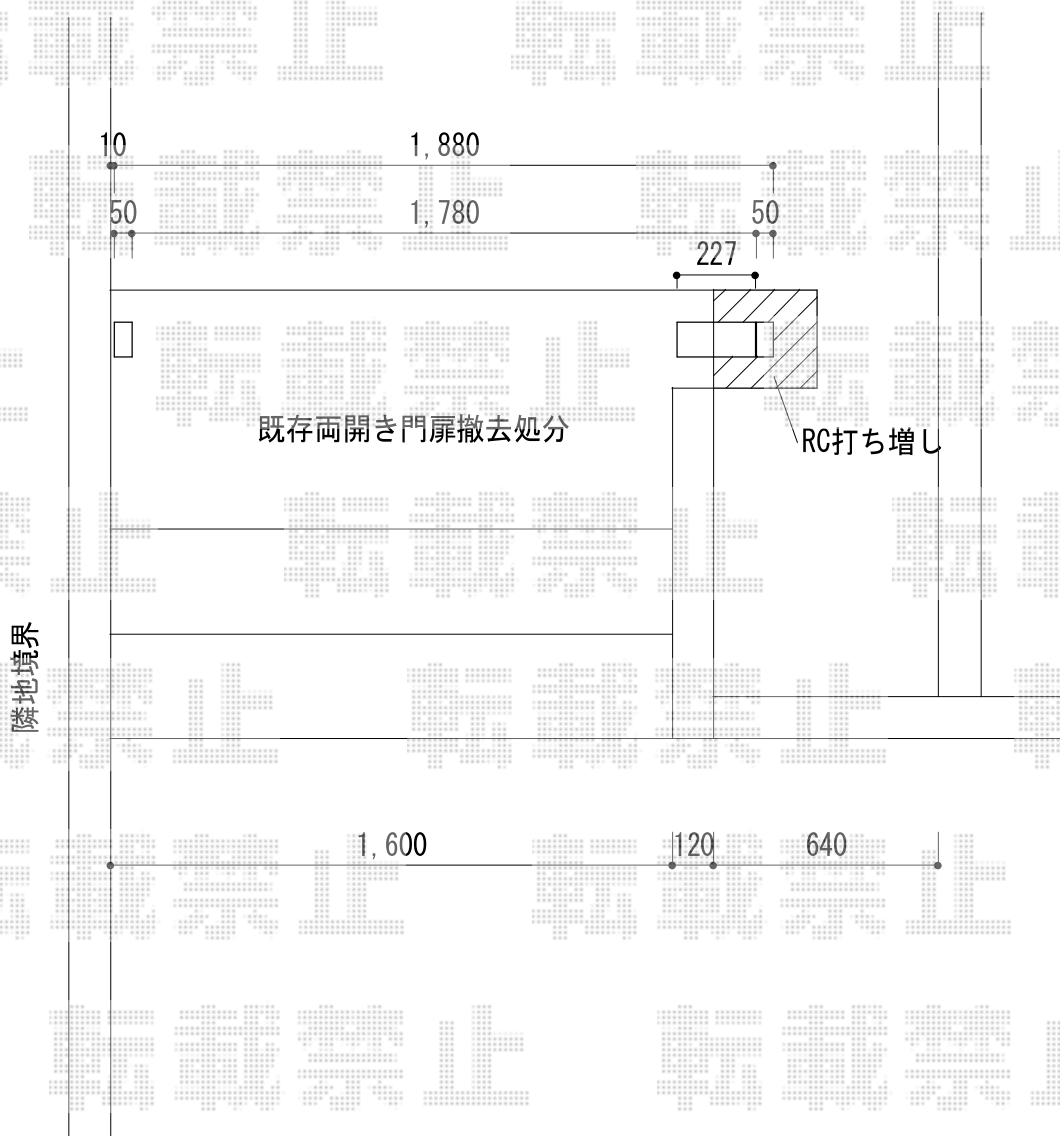

トリップゲート PA型 ノンレール 片開き 略図

Value Select トリップゲート PA型 ノンレール 片開き
開口幅=1,780mm
全幅=1,880mm
たみ幅=227mm
高さ=1,182mm
色：ブラック
キャスター数：1
落棒数：1
吊元柱：外観右側

現場状況や作図制限により概略図の内容と多少の違いが生じることがございます。
施工時は、現場優先とさせて頂きたく思いますので、お立会い頂き、
最終のご指示のほど、何卒、宜しくお願い致します。