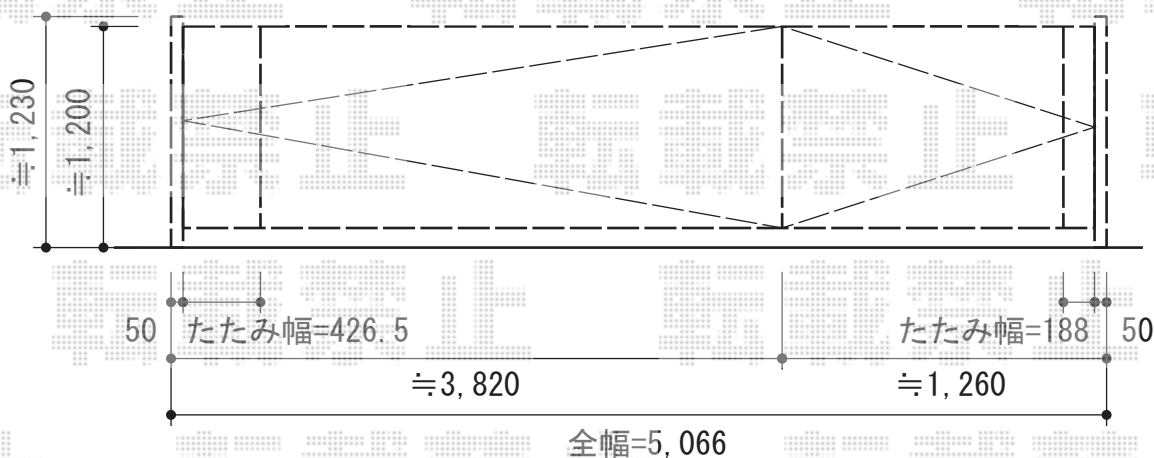

トリップゲート PB型 ノンレール 両開き親子 51W0

Value Select トリップゲート PB型 ノンレール 両開き親子 51W0
開口幅=4,966mm
全幅=5,066mm
たたみ幅=188+426.5mm
高さ=1,200mm
色：ブロンズ
キャスター数：4箇所
落棒数：3本

現場状況や作図制限により概略図の内容と多少の違いが生じることがございます。
施工時は、現場優先とさせて頂きたく思いますので、お会い頂き、
最終のご指示のほど、何卒、宜しくお願い致します。