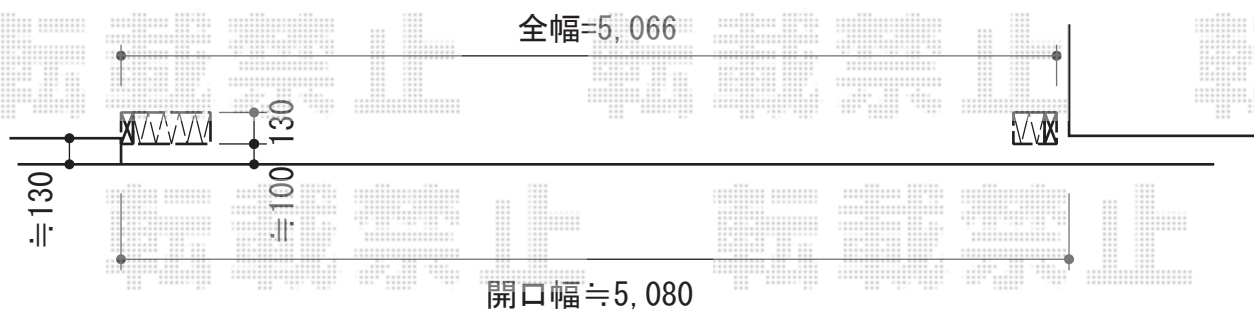

トリップゲート PB型 ノンレール 両開き親子 51W0

Value Select トリップゲート PB型 ノンレール 両開き親子 51W0
開口幅=4,966mm
全幅=5,066mm
たたみ幅=188+426.5mm
高さ=1,200mm
色：ブロンズ
キャスター数：4箇所
落棒数：3本

現場状況や作図制限により概略図の内容と多少の違いが生じることがございます。
施工時は、現場優先とさせて頂きたく思いますので、お会い頂き、
最終のご指示のほど、何卒、宜しくお願い致します。