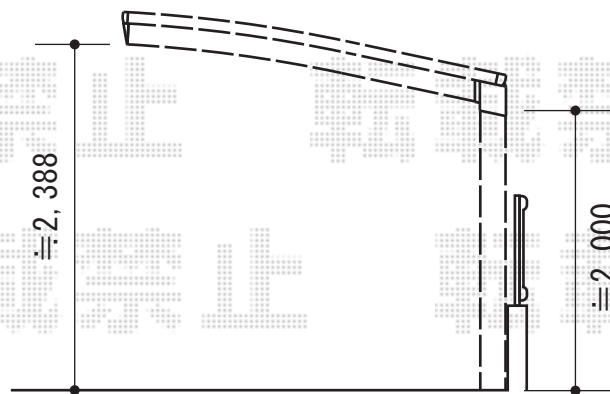

# レイナポート 積雪～20cm対応

YKK AP レイナポート 積雪～20cm対応

幅=2,550mm

奥行=5,052mm

色：ブラウン

屋根材：熱線遮断ポリカーボネート（アースブルーマット調）

柱仕様：標準柱仕様（有効高 約2,000mm）

メーカー希望小売価格：¥233,500.-