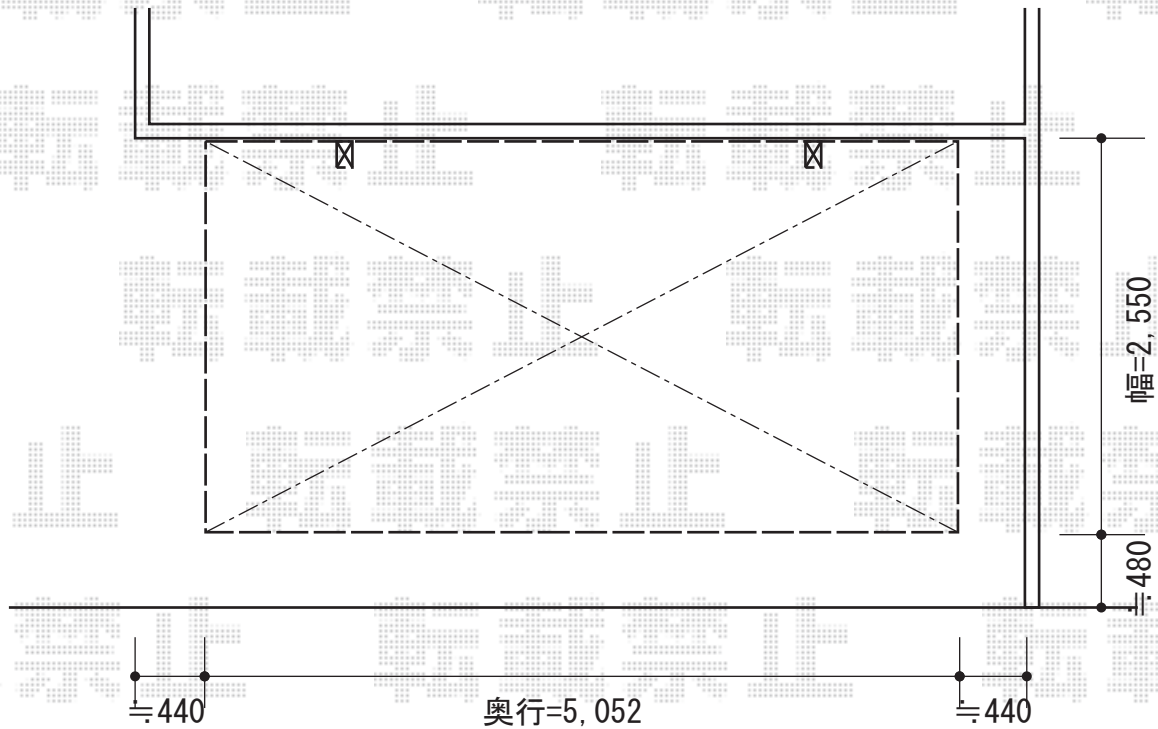

# レイナポート 積雪～20cm対応

YKK AP レイナポート 積雪～20cm対応

幅=2,550mm

奥行=5,052mm

色：ブラウン

屋根材：熱線遮断ポリカーボネート（アースブルーマット調）

柱仕様：標準柱仕様（有効高 約2,000mm）

メーカー希望小売価格：¥233,500.-