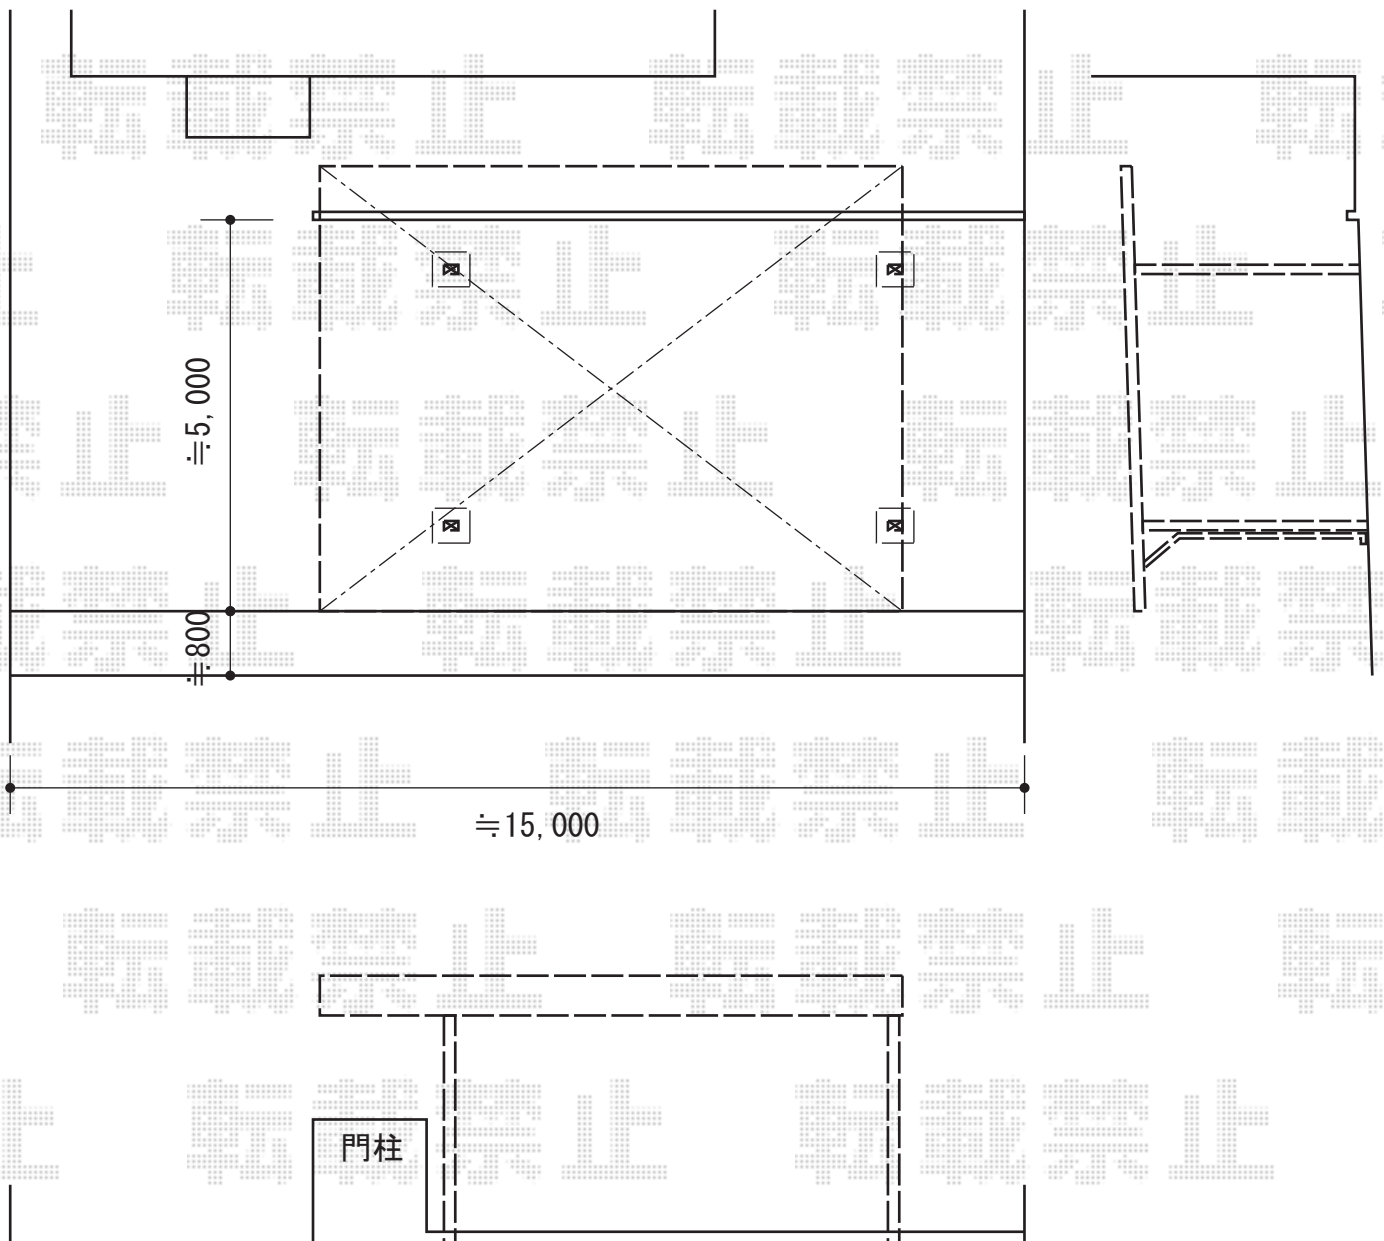

テリオSPORTIII 1500 2台用 間口延長 角柱仕様 積雪~50cm対応

トステム テリオSPORTIII 1500 2台用 間口延長 角柱仕様 積雪~50cm対応
幅=7,884mm
奥行=6,053mm
色：シャイングレー
屋根材：遮光タイプ/スチール折板（ペフ無/t=0.6）
柱仕様：角柱4本/ロング柱30仕様（有効高 約3,000mm）
横材：無し

現場状況や作図制限により概略図の内容と多少の違いが生じることがございます。
施工時は、現場優先とさせていただきますので、お立会い頂き、
最終のご指示のほど、何卒、宜しくお願い致します。