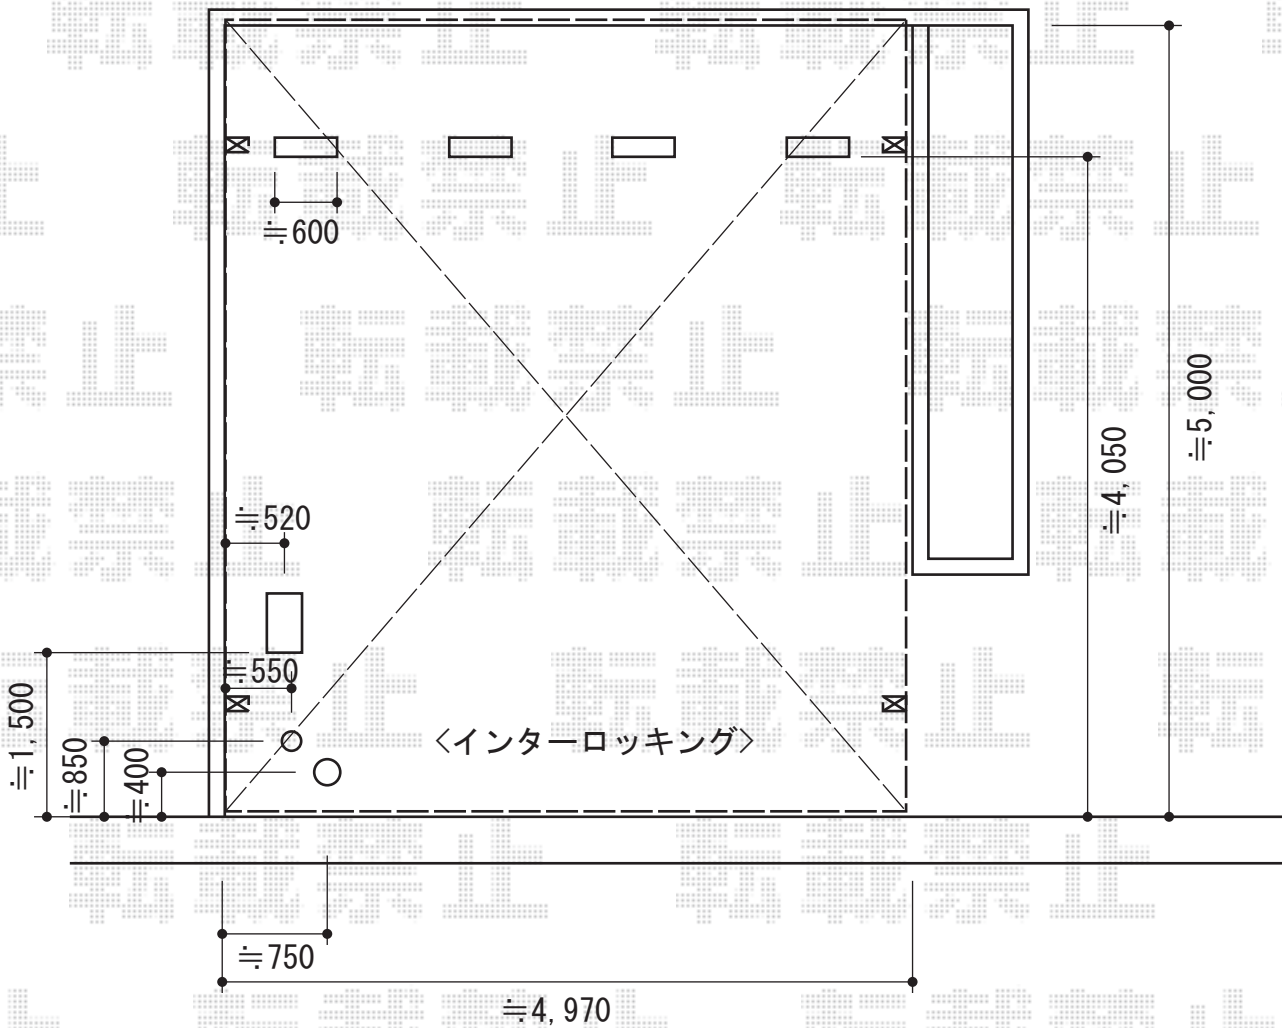

レイナツインポート 積雪～20cm対応

YKK AP レйнаツインポート 積雪～20cm対応

幅=5,097mm

奥行=5,052mm

色：プラチナステン

屋根材：熱線遮断ポリカーボネート（アースブルーマット調）

柱仕様：ハイルフ柱仕様（有効高 約2,355mm）

現場状況や作図制限により概略図の内容と多少の違いが生じることがございます。
施工時は、現場優先とさせていただきますので、お立会い頂き、
最終のご指示のほど、何卒、宜しくお願い致します。