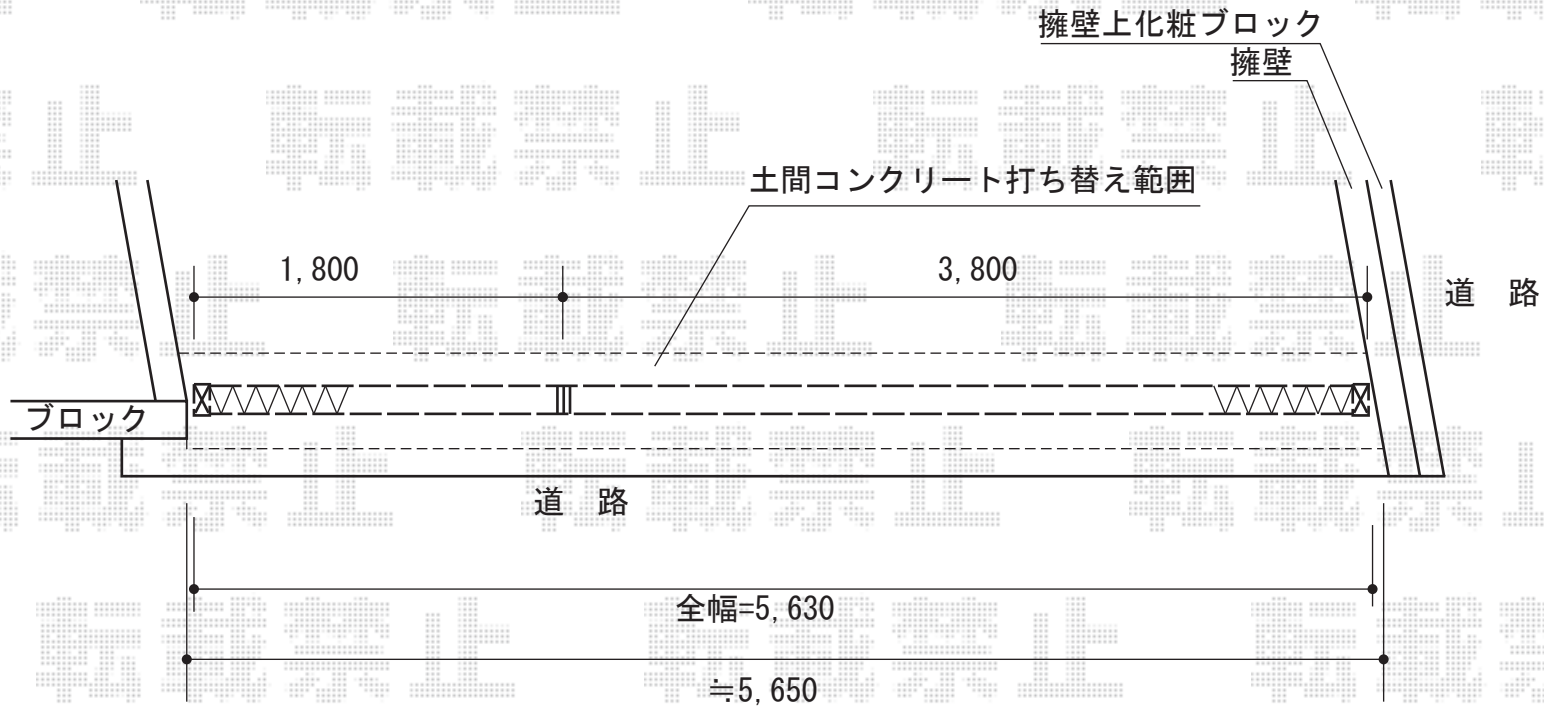

トリップゲート PB型 ノンレール 両開き親子

Value Select トリップゲート PB型 ノンレール 両開き親子
開口幅=5,530mm
全幅=5,630mm (180+380)
たたみ幅=241mm+426.5mm
高さ=1,200mm
色：ブロンズ
キャスター数：4
落棒数：3

現場状況や作図制限により概略図の内容と多少の違いが生じることがございます。
施工時は、現場優先とさせて頂きたく思いますので、お立会い頂き、
最終のご指示のほど、何卒、宜しくお願い致します。