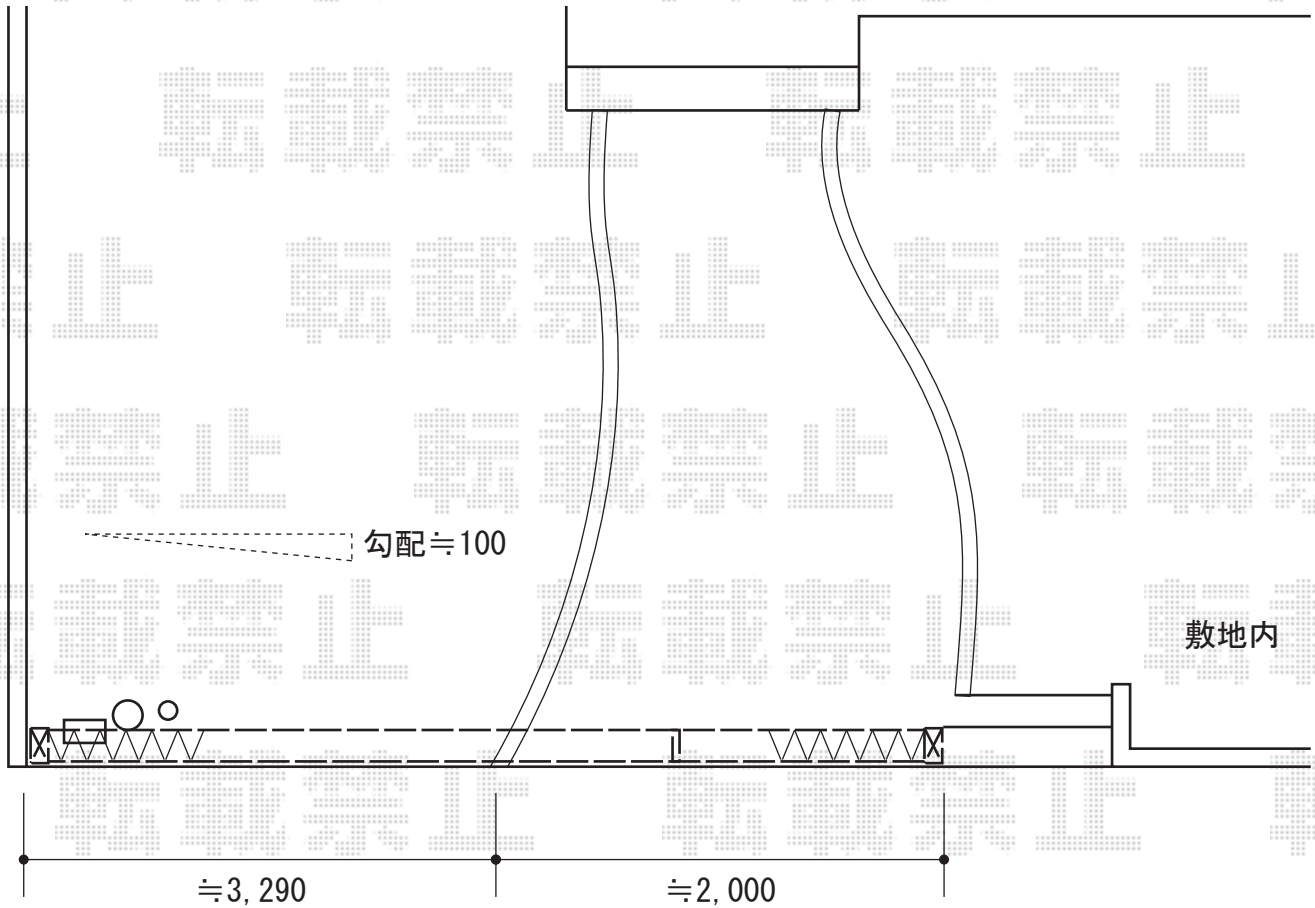

レイオス3型 ノンレール 両開き親子

YKK AP レイオス3型 ノンレール 両開き親子
開口幅=5,454mm
全幅=5,564mm
たたみ幅=301・913mm
高さ=1,150mm
色：プラチナステン
キャスター数：1+3箇所
落棒数：1+3本

現場状況や作図制限により概略図の内容と多少の違いが生じることがございます。
施工時は、現場優先とさせて頂きたく思いますので、お立会い頂き、
最終のご指示のほど、何卒、宜しくお願い致します。