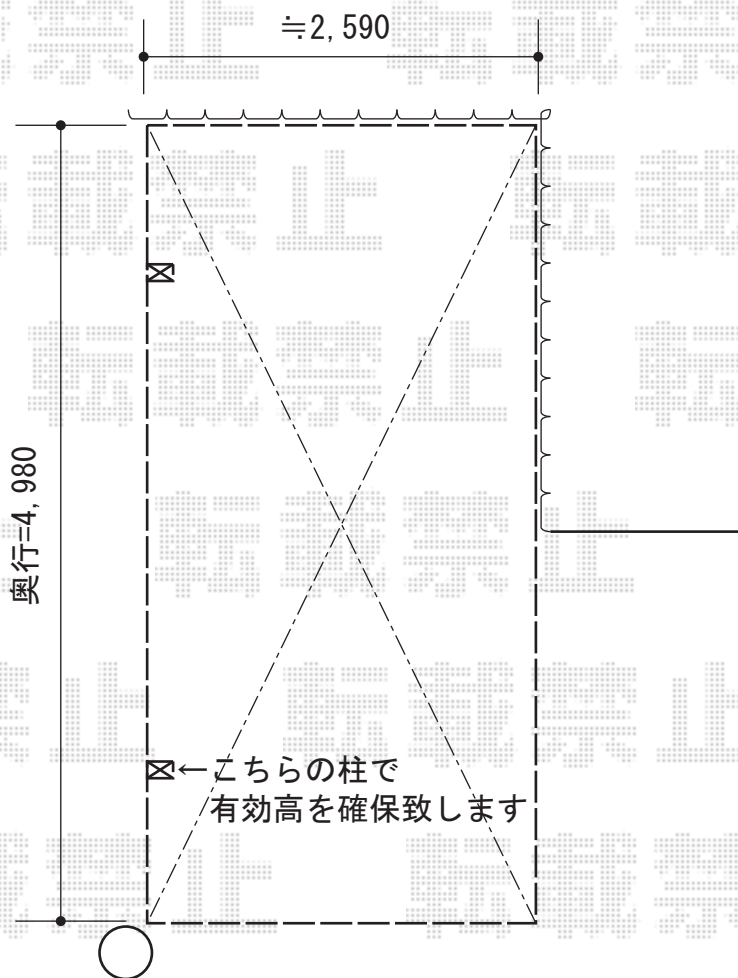

カーポート・テラス屋根

トステム カーブポートシグマIII 積雪~30cm対応
 幅=2,551mm
 奥行=4,980mm
 色：シャイングレー
 屋根材：熱線吸収ポリカーボネート（ライトブルーマット調）
 柱仕様：ロング柱23仕様（有効高 約2,300mm）

トステム ライザーテラスII F型 ルーフタイプ 単体 積雪~20cm対応
 間口=関東間1.5間（柱芯々2,530mm 屋根幅2,750mm）
 出幅=3尺（885mm）
 色：シャイングレー
 屋根材：ポリカーボネート（クリアマット・すりガラス調）
 柱仕様：ルーフタイプ（柱無し）
 施工方法：上止め仕様
 追加部材：縦樋（¥2,200-）×1本