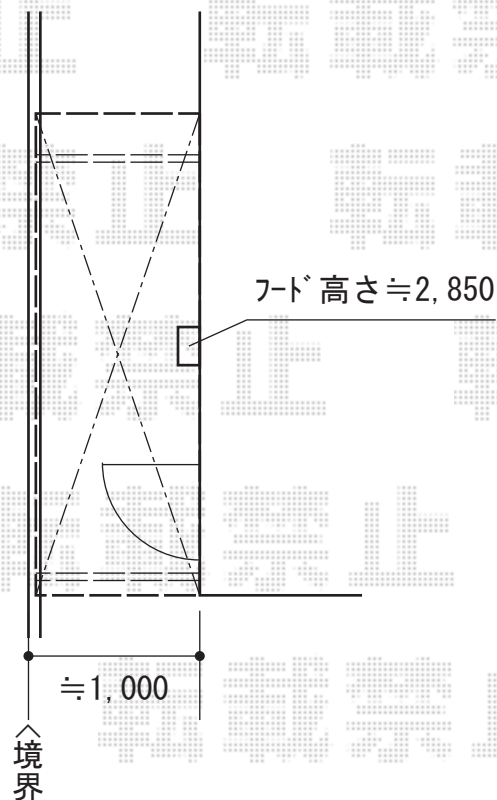

カーポート・テラス屋根

トステム カーブポートシグマIII 積雪~30cm対応
 幅=2,551mm
 奥行=4,980mm
 色：シャイングレー
 屋根材：熱線吸収ポリカーボネート（ライトブルーマット調）
 柱仕様：ロング柱23仕様（有効高 約2,300mm）

トステム ライザーテラスII F型 ルーフタイプ 単体 積雪~20cm対応
 間口=関東間1.5間（柱芯々2,530mm 屋根幅2,750mm）
 出幅=3尺（885mm）
 色：シャイングレー
 屋根材：ポリカーボネート（クリアマット・すりガラス調）
 柱仕様：ルーフタイプ（柱無し）
 施工方法：上止め仕様
 追加部材：縦樋（¥2,200-）×1本

現場状況や作図制限により概略図の内容と多少の違いが生じることがございます。
 施工時は、現場優先とさせて頂きたく思いますので、お立会い頂き、
 最終のご指示のほど、何卒、宜しくお願い致します。

EX-SHOP
 HTTP://WWW.EX-SHOP.NET

担当：邑智

全ての著作権は、エクスショップに帰属します。当社とのお取引目的外の使用・複製・転載禁止となっております。