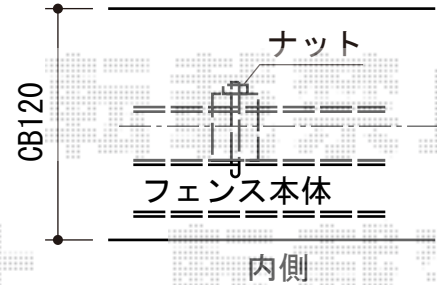

フェンス+フェンス

YKK AP エクストララインフェンス6型 自由柱施工
本体1枚 (W×H) = (1,975mm×1,200mm) × 5枚
自由柱 : T120×10本
エンドキャップ : 1セット
色 : ブラウン

YKK AP イーネットフェンス1F型 自由柱タイプ
本体1枚 (W×H) = (1,990mm×1,000mm) × 6枚
アルミ自由柱 : T100×7本
端部キャップ : 1セット
色 : 本体 ダークブラウン/柱 カームブラック