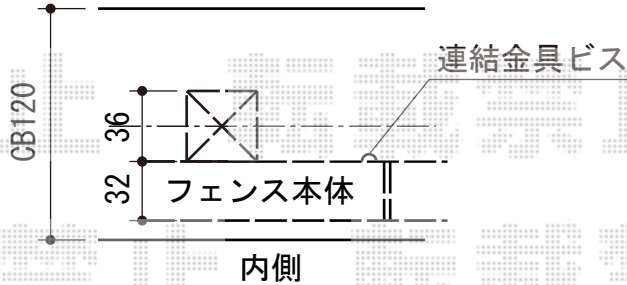

フェンス+フェンス

YKK AP エクストララインフェンス6型 自由柱施工
本体1枚 (W×H) = (1,975mm×1,200mm) × 5枚
自由柱 : T120×10本
エンドキャップ : 1セット
色 : ブラウン

YKK AP イーネットフェンス1F型 自由柱タイプ
本体1枚 (W×H) = (1,990mm×1,000mm) × 6枚
アルミ自由柱 : T100×7本
端部キャップ : 1セット
色 : 本体 ダークブラウン/柱 カームブラック