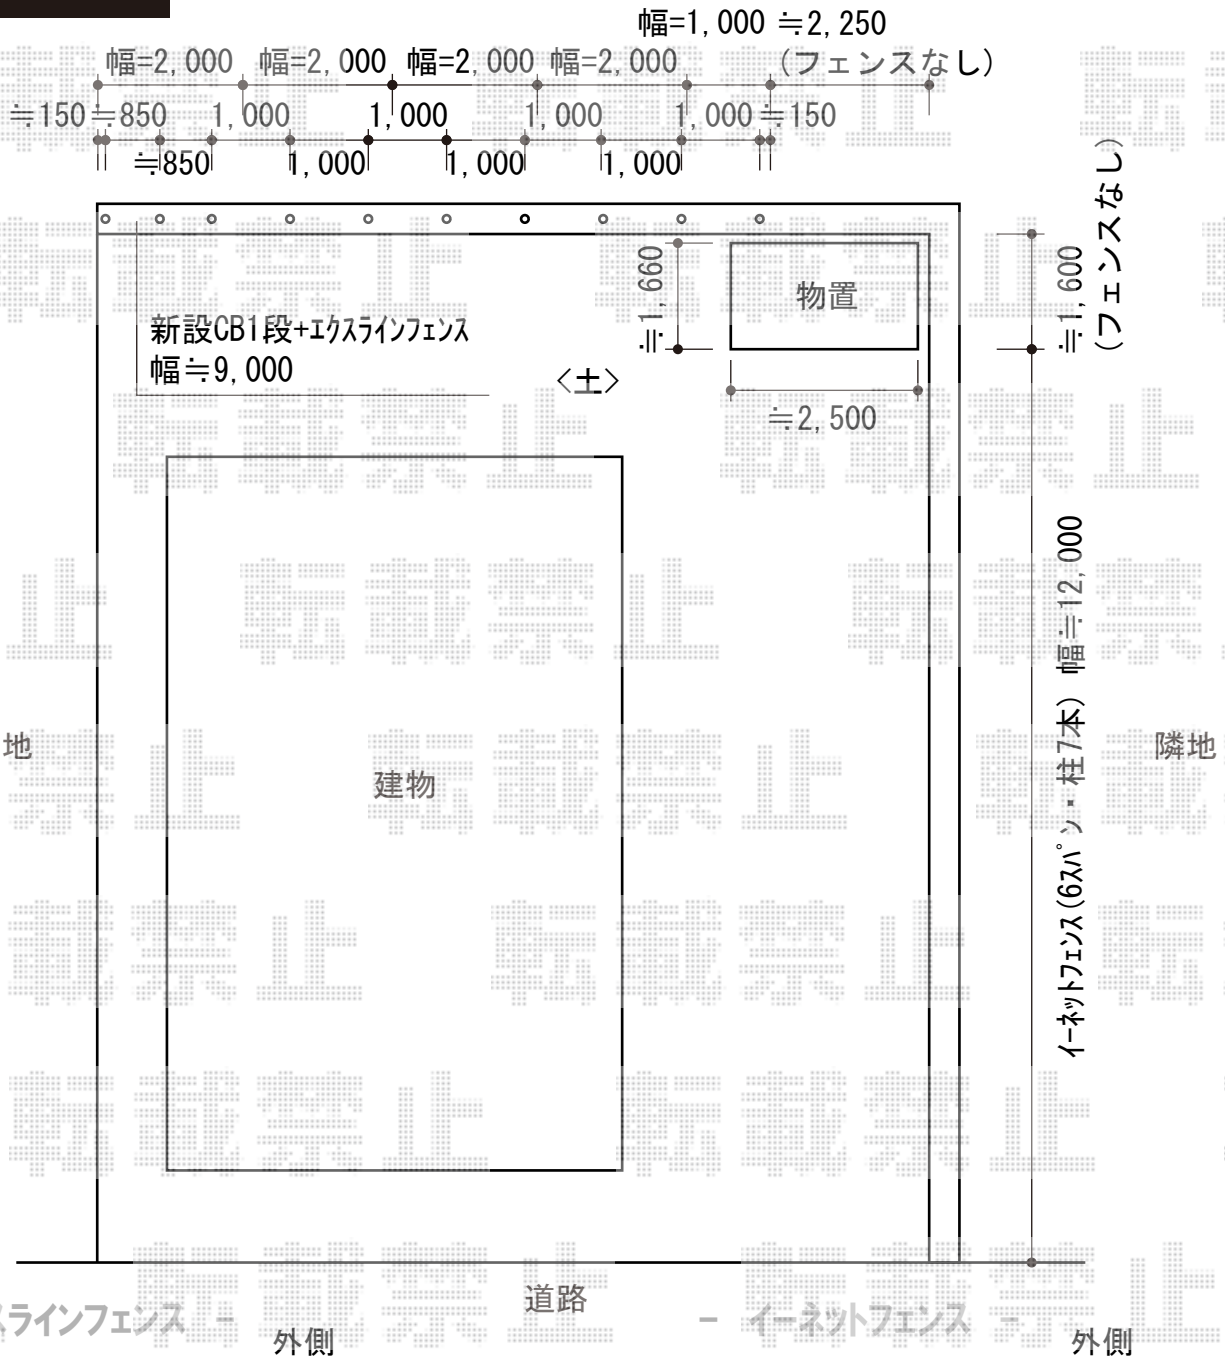

フェンス+フェンス

YKK AP エクストララインフェンス6型 自由柱施工
本体1枚 (W×H) = (1,975mm×1,200mm) × 5枚
自由柱 : T120×10本
エンドキャップ : 1セット
色 : ブラウン

YKK AP イーネットフェンス1F型 自由柱タイプ
本体1枚 (W×H) = (1,990mm×1,000mm) × 6枚
アルミ自由柱 : T100×7本
端部キャップ : 1セット
色 : 本体 ダークブラウン/柱 カームブラック

現場状況や作図制限により概略図の内容と多少の違いが生じることがございます。
施工時は、現場優先とさせて頂きたく思いますので、お立会い頂き、
最終のご指示のほど、何卒、宜しくお願い致します。

EX-SHOP
HTTP://WWW.EX-SHOP.NET

担当: 岡本