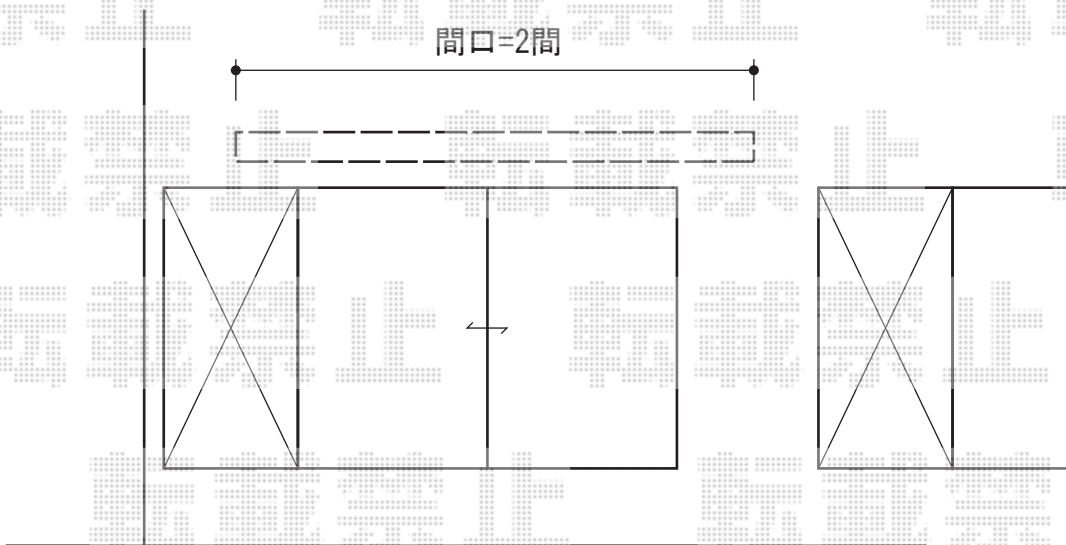

## 彩鳥S型 ボックスタイプ 手動式

トステム 彩鳥S型 ボックスタイプ 手動式  
間口=関東間2.0間 (3,640mm)  
出幅=2,000mm  
本体色：シャイングレー  
キャンバス色：アクリル（グリーンライン）  
駆動：手動式/外観右駆動  
クランクハンドル：長さ1,500mm  
追加部材：ベースプレート式

サッシセンター振分けで  
設置致します

間口=2間

取付勾配は  
当日お打ち合わせ致します