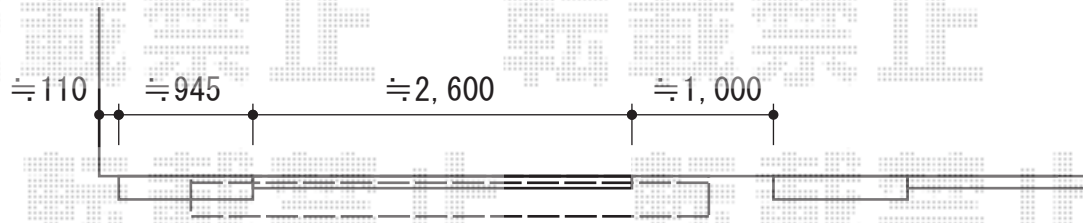

## 彩鳥S型 ボックスタイプ 手動式

トステム 彩鳥S型 ボックスタイプ 手動式  
間口=関東間2.0間 (3,640mm)  
出幅=2,000mm  
本体色：シャイングレー  
キャンバス色：アクリル（グリーンライン）  
駆動：手動式/外観右駆動  
クランクハンドル：長さ1,500mm  
追加部材：ベースプレート式

サッシセンター振分けで  
設置致します

間口=2間

取付勾配は  
当日お打ち合わせ致します