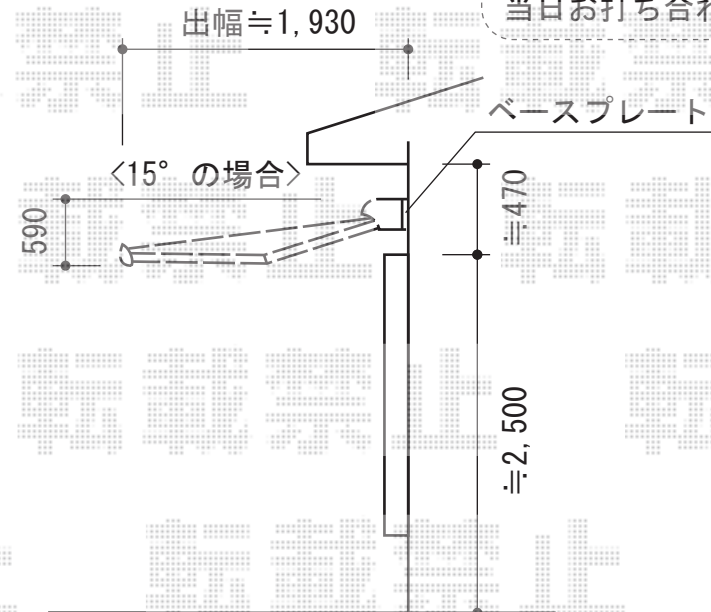

## 彩鳥S型 ボックスタイプ 手動式

トステム 彩鳥S型 ボックスタイプ 手動式  
間口=関東間2.0間 (3,640mm)  
出幅=2,000mm  
本体色：シャイングレー  
キャンバス色：アクリル（グリーンライン）  
駆動：手動式/外観右駆動  
クランクハンドル：長さ1,500mm  
追加部材：ベースプレート式

サッシセンター振分けで  
設置致します

間口=2間

取付勾配は  
当日お打ち合わせ致します