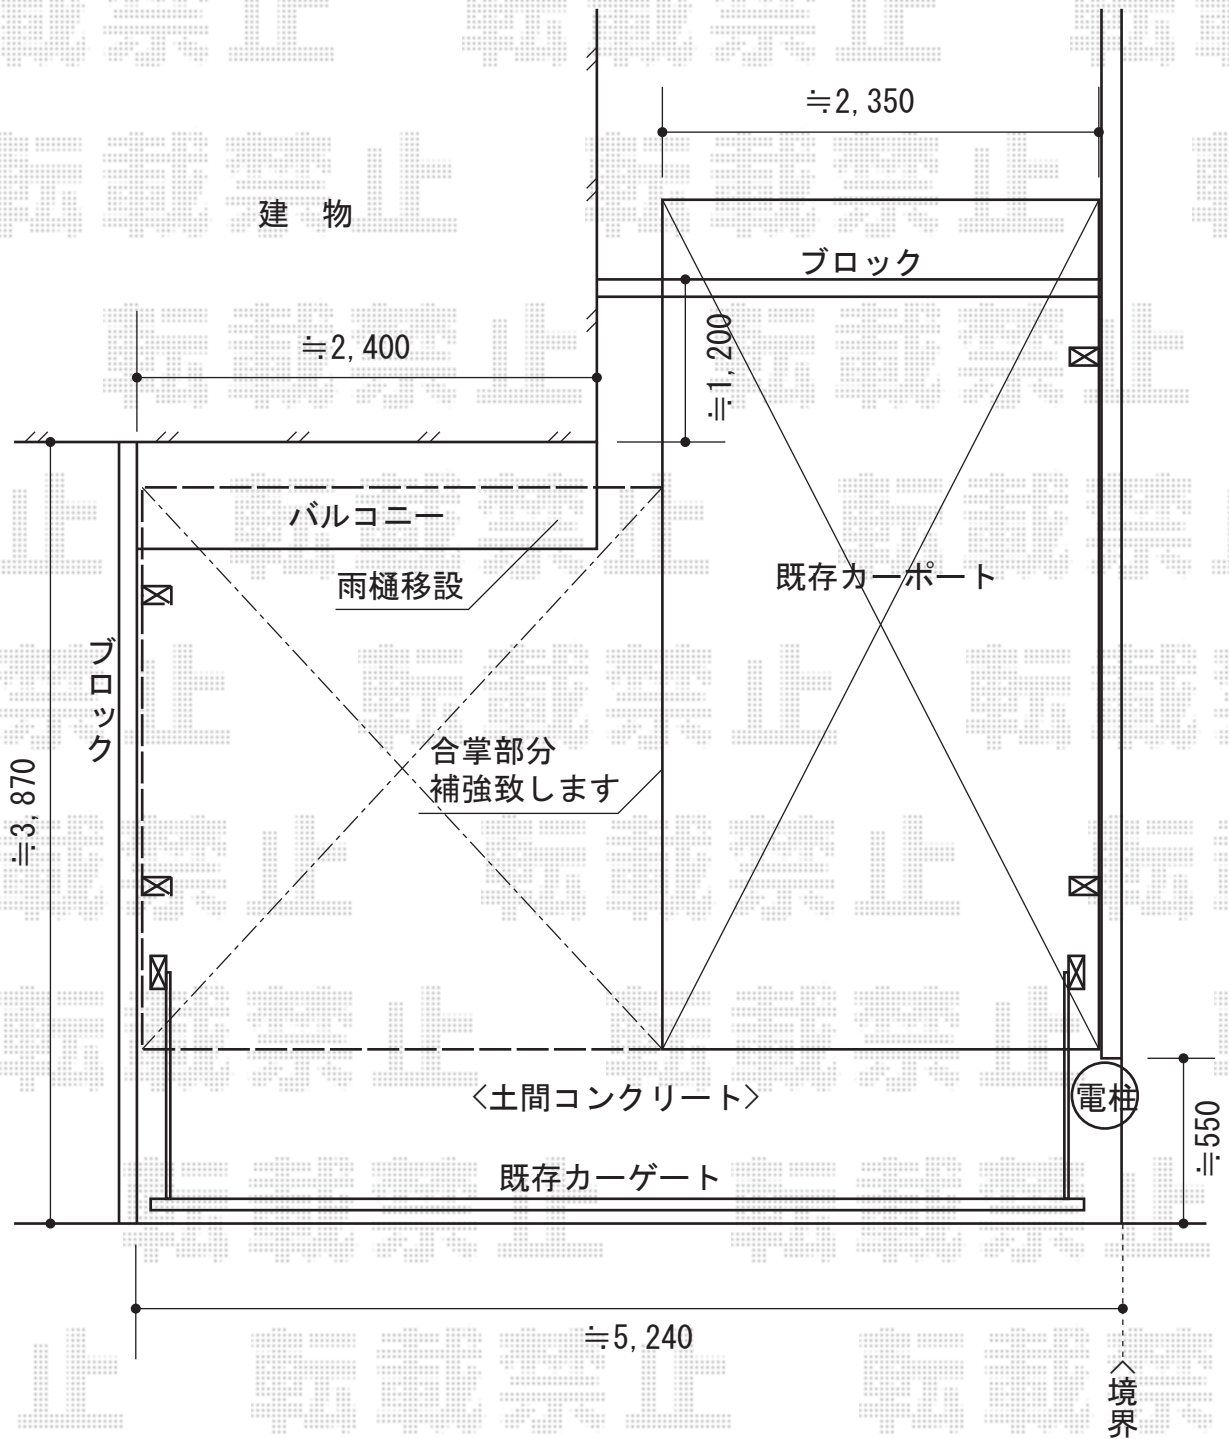

メジャーポートII Rタイプ 積雪～20cm対応

TOEX メジャーポートII Rタイプ 積雪～20cm対応
 幅=3,000mm
 奥行=4,980mm
 色：マイルドブラック
 屋根材：ポリカーボネート（ライトブラウン）
 柱仕様：ロング柱23仕様（有効高 約2,300mm）
 追加部材：M合掌用棟木セット（¥8,300-）M合掌部品セット（¥4,400-）各1セット
 追加部材：Lアングル（¥14,900-）1本