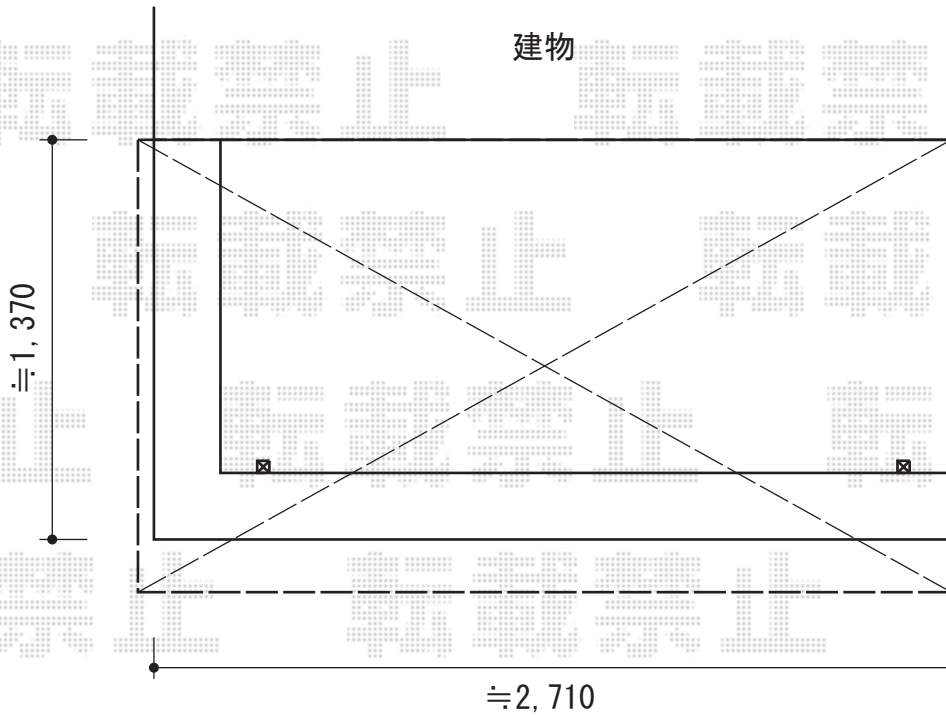

ライザーテラスII F型 屋根タイプ 単体 積雪～20cm対応

トステム ライザーテラスII F型 屋根タイプ 単体 積雪～20cm対応
間口=関東間1.5間 (柱芯々2,530mm 屋根幅2,750mm)
出幅=5尺 (1,485mm)
色：シャイングレー
屋根材：ポリカーボネート (クリアマット・すりガラス調)
柱仕様：柱奥行移動タイプ (柱2本)
施工方法：上止め仕様
柱固定部品仕様：中間用×2