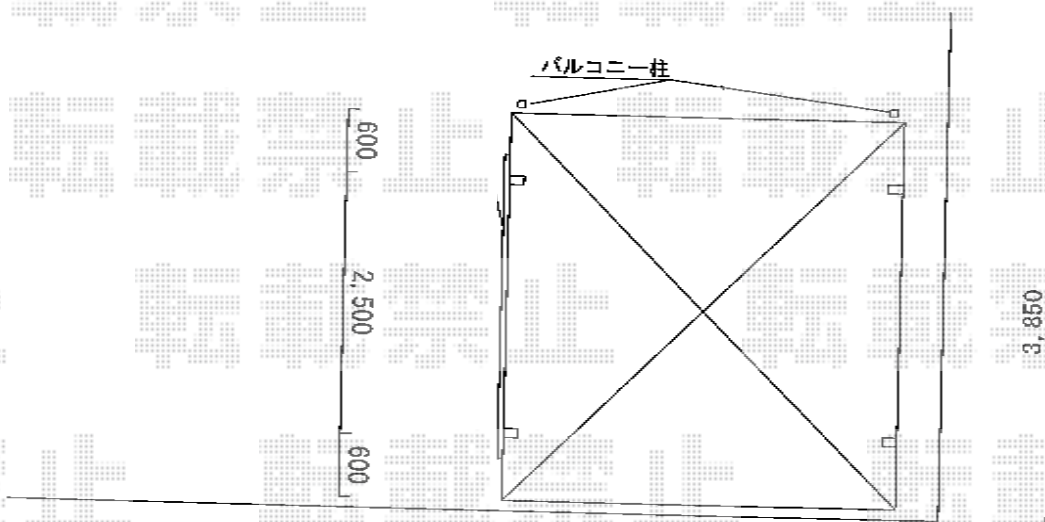

カーブポートシグマIII ワイド 積雪～30cm対応

トステム カーブポートシグマIII ワイド 積雪～30cm対応  
幅=3,625mm  
奥行=4,980mm  
色：ブロンズ  
屋根材：熱線吸収ポリカーボネート（ライトブルーマット調）  
柱仕様：ロング柱23仕様（有効高 約2,300mm）

現場状況や作図制限により概略図の内容と多少の違いが生じることがございます。  
施工時は、現場優先とさせて頂きたく思いますので、お立会い頂き、  
最終のご指示のほど、何卒、宜しくお願い致します。