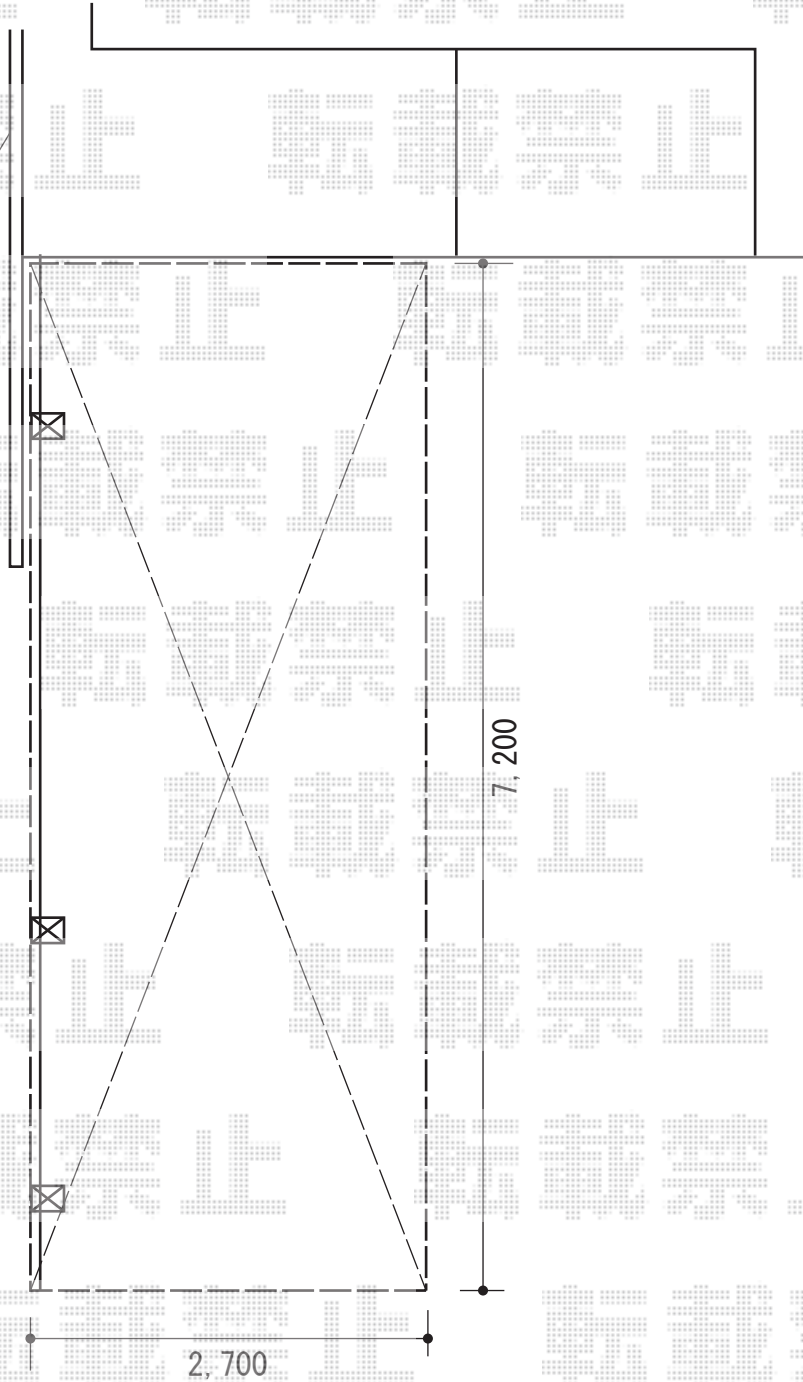

レイナポートグラン 延長 積雪～20cm対応

既存見切り

YKK AP レイナポートグラン 延長 積雪～20cm対応
幅= 2,700mm
奥行= 7,200mm
色： カームブラック
屋根材： 熱線遮断ポリカーボネート(トーマイマット)
柱仕様： ハイルーフ柱仕様 (有効高 約2,350mm)

現場状況や作図制限により概略図の内容と多少の違いが生じることがございます。
施工時は、現場優先とさせて頂きたく思いますので、お立会い頂き、
最終のご指示のほど、何卒、宜しくお願い致します。