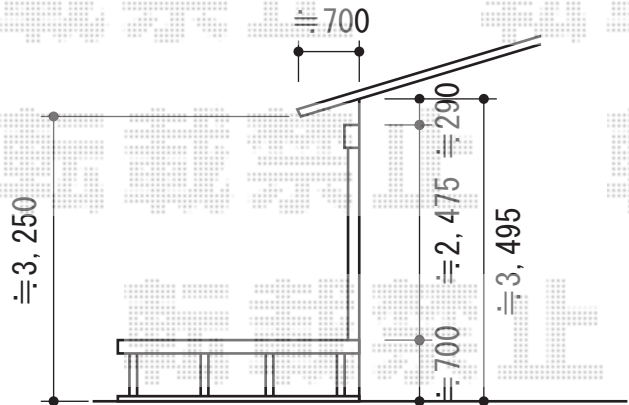

ベクター F型 テラスタイプ 単体 積雪～20cm対応

稲葉物置 MJN-195D シンプルー  
 間口=1,940mm  
 奥行=510mm  
 高さ=1,603mm  
 色：プレミアムグレー  
 屋根タイプ：標準型  
 耐荷重タイプ：一般型  
 棚タイプ：全面棚タイプ

YKK AP ベクター F型 テラスタイプ 単体 積雪～20cm対応  
 間口=関東間2.0間 (柱芯々3,485mm 屋根幅3,670mm)  
 出幅=10尺 (2,970mm)  
 色：プラチナステン  
 屋根材：熱線遮断ポリカーボネート (アースブルーマット調)  
 柱仕様：柱奥行移動タイプ (柱2本) /ロング柱  
 施工方法：上止め仕様  
 追加部材：75角柱【GTC-TK-A-58】×3  
 持ち出し用部品箱【GTC-TK-5】×1