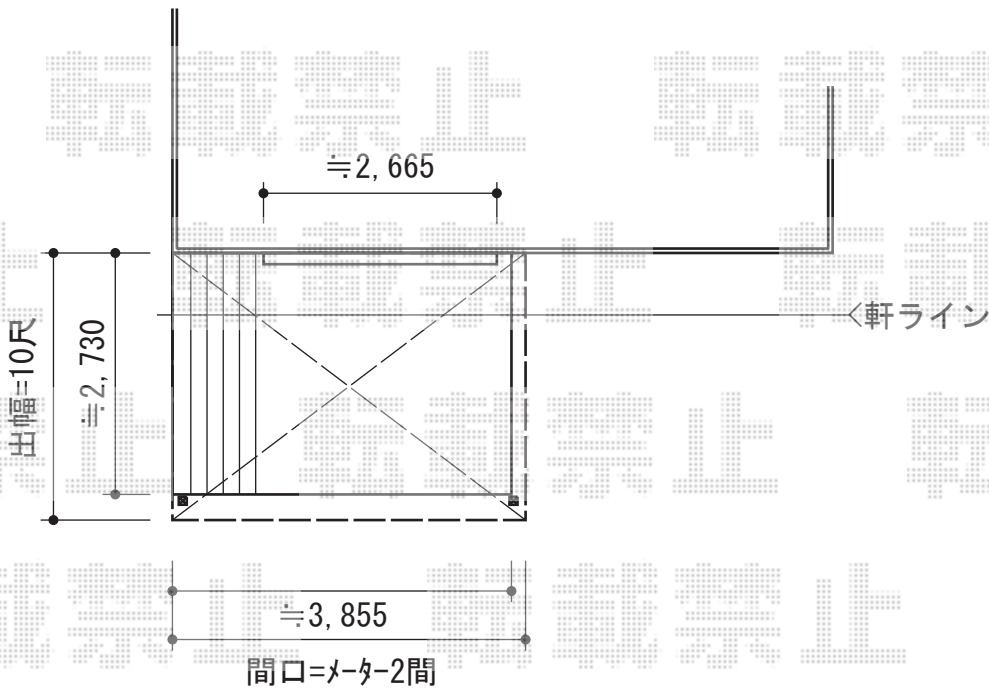

ベクター F型 テラスタイプ 単体 積雪～20cm対応

稲葉物置 MJN-195D シンプルー  
 間口=1,940mm  
 奥行=510mm  
 高さ=1,603mm  
 色：プレミアムグレー  
 屋根タイプ：標準型  
 耐荷重タイプ：一般型  
 棚タイプ：全面棚タイプ

YKK AP ベクター F型 テラスタイプ 単体 積雪～20cm対応  
 間口=関東間2.0間 (柱芯々3,485mm 屋根幅3,670mm)  
 出幅=10尺 (2,970mm)  
 色：プラチナステン  
 屋根材：熱線遮断ポリカーボネート (アースブルーマット調)  
 柱仕様：柱奥行移動タイプ (柱2本) /ロング柱  
 施工方法：上止め仕様  
 追加部材：75角柱【GTC-TK-A-58】×3  
 持ち出し用部品箱【GTC-TK-5】×1