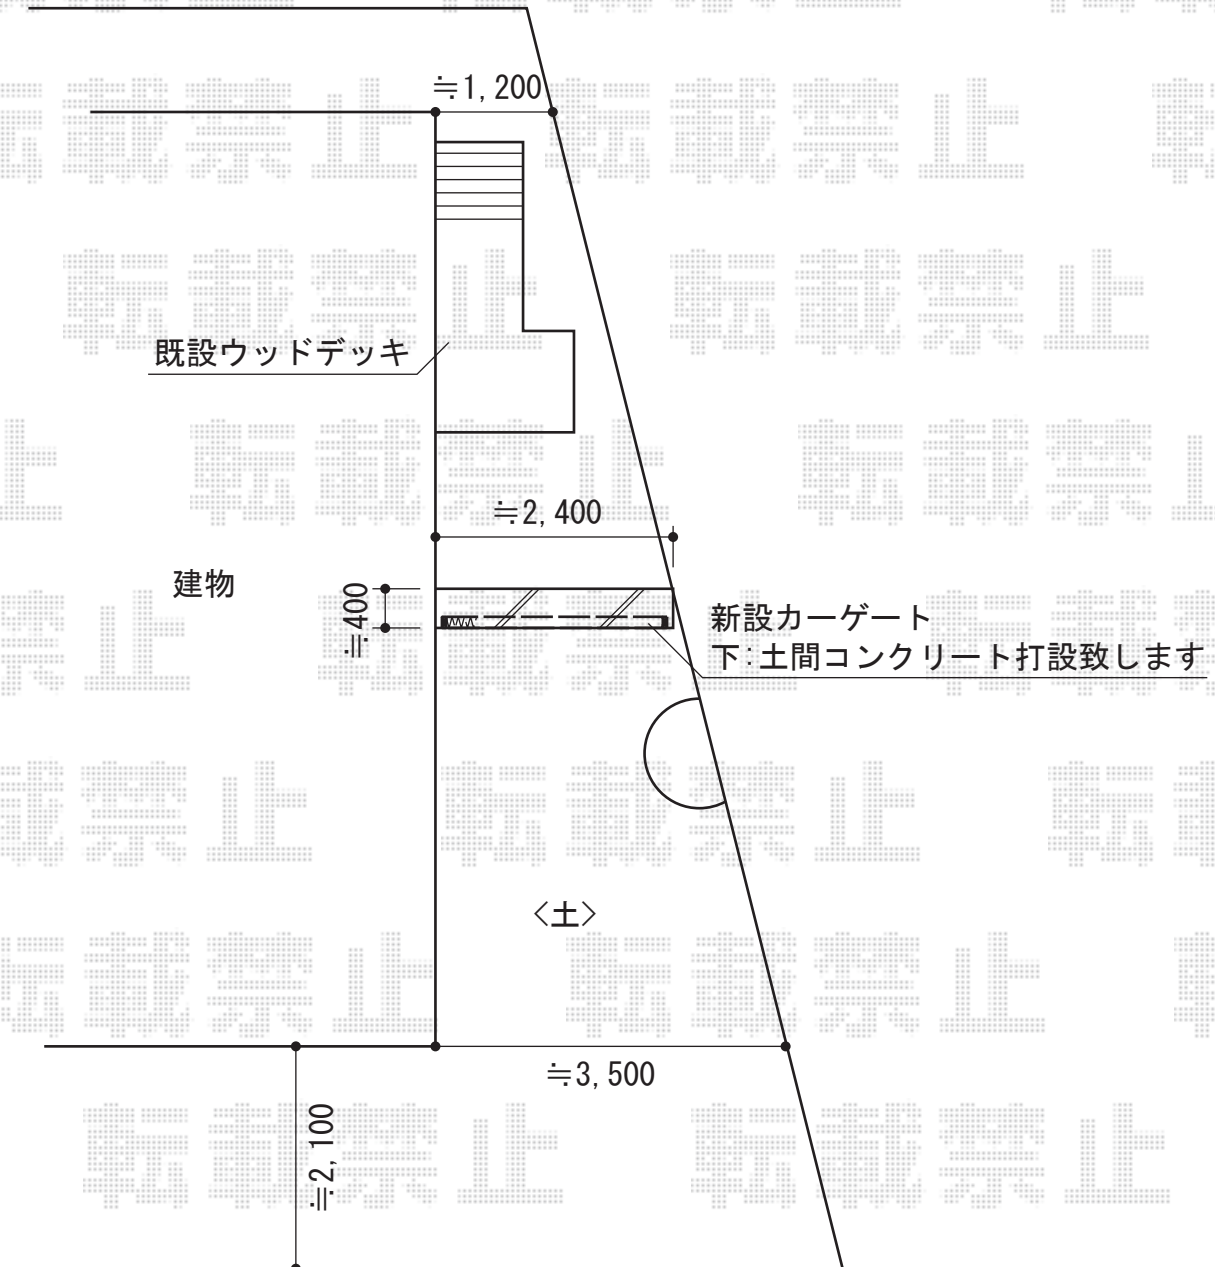

トリップゲート ペットガード型 片開き ノンレールタイプ

Value Select トリップゲート ペットガード型 片開き ノンレールタイプ
開口幅=2,199mm
全幅=2,299mm
たたみ幅=454mm
高さ=1,200mm
色: ステンカラー
キャスター数: 2箇所
落棒数: 1本

現場状況や作図制限により概略図の内容と多少の違いが生じることがございます。
施工時は、現場優先とさせて頂きたく思いますので、お立会い頂き、
最終のご指示のほど、何卒、宜しくお願い致します。