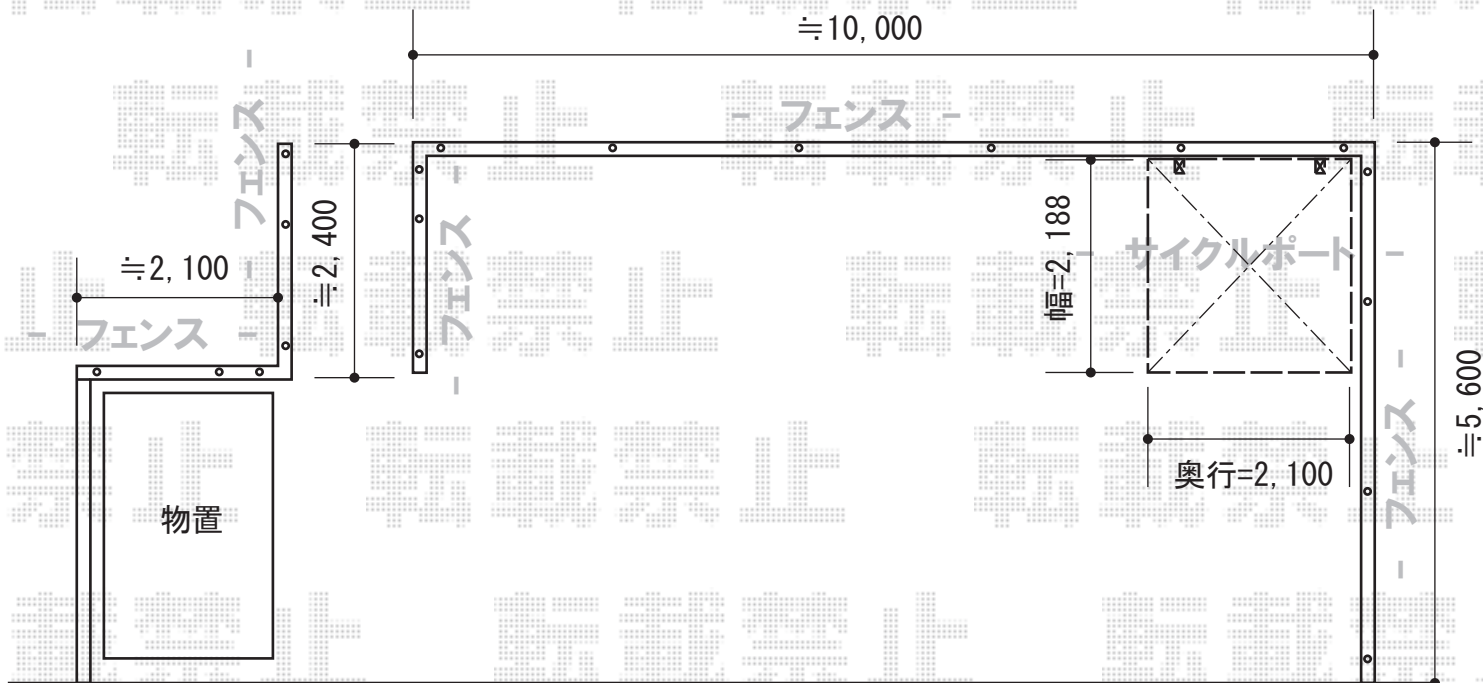

サイクルポート・フェンス

YKK AP レイナポート ミニ 積雪~20cm対応
 幅=2,100mm
 奥行=2,188mm
 色：プラチナステン
 屋根材：ポリカーボネート（アースブルー）
 柱仕様：標準柱仕様（有効高 約1,814mm）

YKK AP イーネットフェンス1F型 自由柱タイプ
 本体1枚 (W×H) = (1,990×600mm) × 13枚
 アルミ自由柱：T60×19本
 コーナー部品：3セット
 端部キャップ：3セット
 色：Sホワイト/柱色：ホワイト

現場状況や作図制限により概略図の内容と多少の違いが生じることがございます。
 施工時は、現場優先とさせて頂きたく思いますので、お立会い頂き、
 最終のご指示のほど、何卒、宜しくお願い致します。

EX-SHOP
[HTTP://WWW.EX-SHOP.NET](http://www.ex-shop.net)

担当：岡本