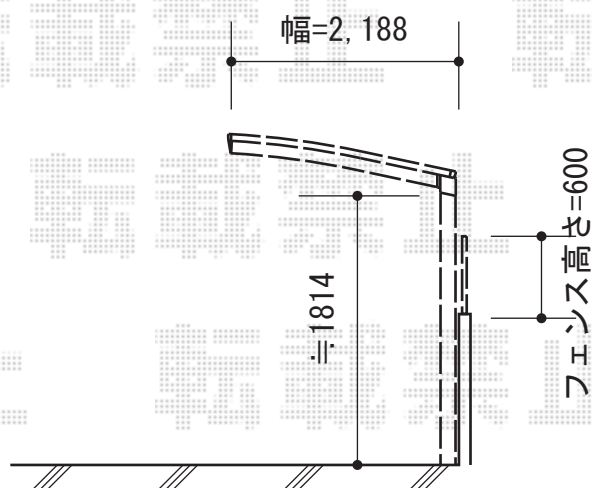

サイクルポート・フェンス

YKK AP レイナポート ミニ 積雪~20cm対応
 幅=2,100mm
 奥行=2,188mm
 色：プラチナステン
 屋根材：ポリカーボネート（アースブルー）
 柱仕様：標準柱仕様（有効高 約1,814mm）

YKK AP イーネットフェンス1F型 自由柱タイプ
 本体1枚 (W×H) = (1,990×600mm) × 13枚
 アルミ自由柱：T60×19本
 コーナー部品：3セット
 端部キャップ：3セット
 色：Sホワイト/柱色：ホワイト

現場状況や作図制限により概略図の内容と多少の違いが生じることがございます。
 施工時は、現場優先とさせて頂きたく思いますので、お立会い頂き、
 最終のご指示のほど、何卒、宜しくお願い致します。

EX-SHOP
[HTTP://WWW.EX-SHOP.NET](http://www.ex-shop.net)

担当：岡本