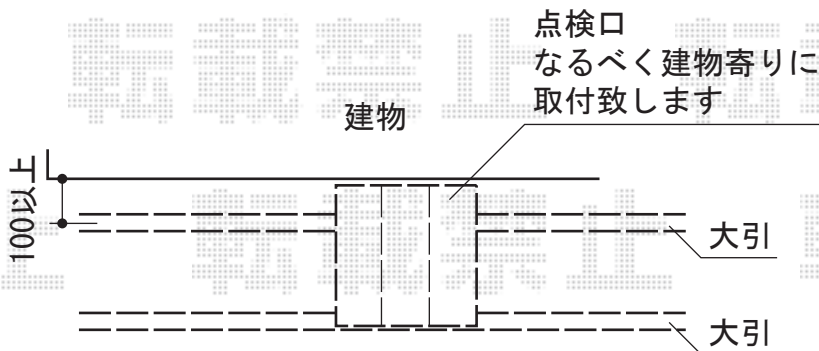

リコステージII 単体+ステップ 1段+点検口セット

②トステム リコステージII 単体
 間口=2.0間 (3,620mm)
 出幅=5尺 (1,513mm)
 色：ダークブラウン
 床板：標準(溝なし)/縦貼り
 束柱：束柱A (550mm) (オータムブラウン)
 幕板：幕板B (薄)

トステム ステップ 1段
 色：ダークブラウン

トステム 点検口セット
 色：ダークブラウン

現場状況や作図制限により概略図の内容と多少の違いが生じることがございます。
 施工時は、現場優先とさせて頂きたく思いますので、お立会い頂き、
 最終のご指示のほど、何卒、宜しくお願い致します。