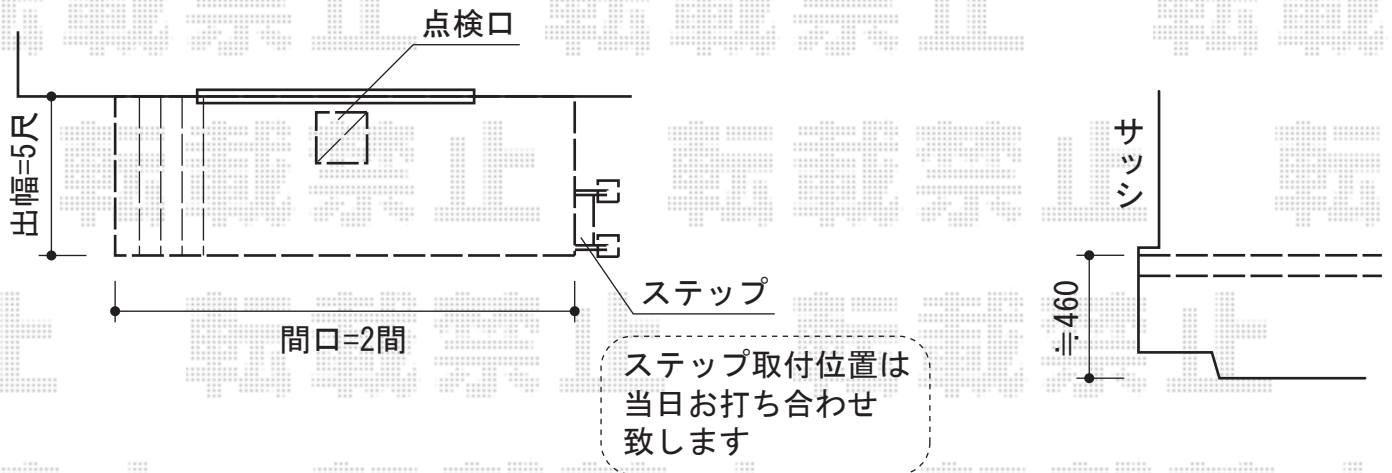

リコステージII 単体+ステップ 1段+点検口セット

②トステム リコステージII 単体
 間口=2.0間 (3,620mm)
 出幅=5尺 (1,513mm)
 色：ダークブラウン
 床板：標準(溝なし)/縦貼り
 束柱：束柱A (550mm) (オータムブラウン)
 幕板：幕板B (薄)

トステム ステップ 1段
 色：ダークブラウン

トステム 点検口セット
 色：ダークブラウン

現場状況や作図制限により概略図の内容と多少の違いが生じることがございます。
 施工時は、現場優先とさせて頂きたく思いますので、お立会い頂き、
 最終のご指示のほど、何卒、宜しくお願い致します。