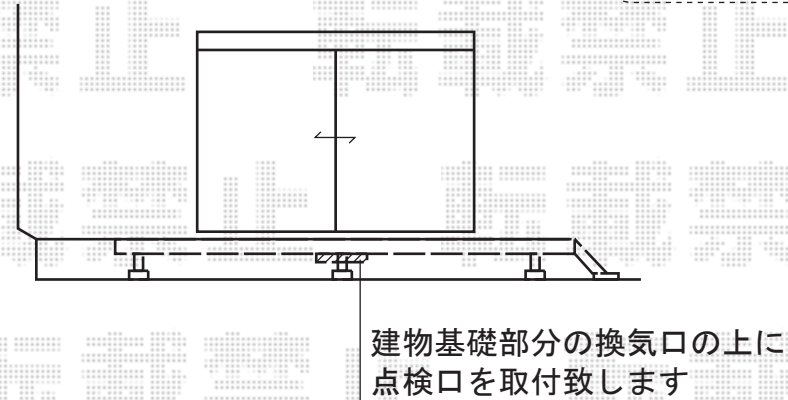

リコステージII 単体+ステップ 1段+点検口セット

②トステム リコステージII 単体
 間口=2.0間 (3,620mm)
 出幅=5尺 (1,513mm)
 色：ダークブラウン
 床板：標準(溝なし)/縦貼り
 束柱：束柱A (550mm) (オータムブラウン)
 幕板：幕板B (薄)

トステム ステップ 1段
 色：ダークブラウン

トステム 点検口セット
 色：ダークブラウン

現場状況や作図制限により概略図の内容と多少の違いが生じることがございます。
 施工時は、現場優先とさせて頂きたく思いますので、お立会い頂き、
 最終のご指示のほど、何卒、宜しくお願い致します。